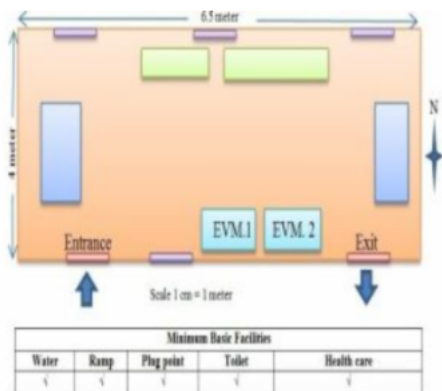

নির্বাচক নিবন্ধন আধিকারিকের স্বাক্ষর

Nazri Naksha

Google Map View

Polling Station Building Front View

Polling Station Front View

Cad View

Key MAP View

1 নাম : পরিমল ঢালী পিতার নাম: হরিপদ ঢালী বাড়ির নং : n0001 বয়স : 40 লিঙ্গ : পুরুষ	GQL3036787 ফটো উপলব্ধ	2 নাম : মুনাল ঢালী পিতার নাম: হরিপদ ঢালী বাড়ির নং : n0001 বয়স : 49 লিঙ্গ : পুরুষ	WB/12/083/135754 ফটো উপলব্ধ	3 নাম : ভোলানাথ বিশ্বাস মায়ের নাম: ঠাকুরদাসী বিশ্বাস বাড়ির নং : এন0016 বয়স : 40 লিঙ্গ : পুরুষ	SSA2655983 ফটো উপলব্ধ
Q 4 নাম : বালিক অধিকারী পিতার নাম: বাবুরাম অধিকারী বাড়ির নং : বয়স : 55 লিঙ্গ : পুরুষ	SSA1431691 ফটো উপলব্ধ	Q 5 নাম : শিলা বিশ্বাস স্বামীর নাম: ভোলানাথ বিশ্বাস বাড়ির নং : বয়স : 40 লিঙ্গ : মহিলা	SSA1314111 ফটো উপলব্ধ	Q 6 নাম : আশালতা অধিকারী স্বামীর নাম: প্রফুল্ল অধিকারী বাড়ির নং : এন92 বয়স : 65 লিঙ্গ : মহিলা	GQL3635380 ফটো উপলব্ধ
7 নাম : ব্রজ অধিকারী পিতার নাম: বাবুরাম অধিকারী বাড়ির নং : CN-93 বয়স : 56 লিঙ্গ : পুরুষ	WB/12/083/135288 ফটো উপলব্ধ	8 নাম : মায়্যা ঘোষ স্বামীর নাম: নিখিল ঘোষ বাড়ির নং : n0001 বয়স : 52 লিঙ্গ : মহিলা	SSA1314087 ফটো উপলব্ধ	9 নাম : মাম্পি কর্মকার স্বামীর নাম: প্রোসেনজীত কর্মকার বাড়ির নং : এন0116 বয়স : 28 লিঙ্গ : মহিলা	SSA2255974 ফটো উপলব্ধ
10 নাম : প্রসেনজিৎ কর্মকার পিতার নাম: গোপীনাথ কর্মকার বাড়ির নং : n0116 বয়স : 40 লিঙ্গ : পুরুষ	GQL3562105 ফটো উপলব্ধ	11 নাম : দীপঙ্কর কর্মকার পিতার নাম: গোপীনাথ কর্মকার বাড়ির নং : 37 বয়স : 36 লিঙ্গ : পুরুষ	SSA1431642 ফটো উপলব্ধ	12 নাম : কম্পনা কর্মকার স্বামীর নাম: গোপীনাথ কর্মকার বাড়ির নং : CN-37 বয়স : 61 লিঙ্গ : মহিলা	WB/12/083/135248 ফটো উপলব্ধ
13 নাম : গোপীনাথ কর্মকার পিতার নাম: গৌর কর্মকার বাড়ির নং : 37 বয়স : 66 লিঙ্গ : পুরুষ	WB/12/083/135692 ফটো উপলব্ধ	14 নাম : সরস্বতী কর্মকার স্বামীর নাম: বিজয় কর্মকার বাড়ির নং : n0060 বয়স : 71 লিঙ্গ : মহিলা	WB/12/083/135636 ফটো উপলব্ধ	15 নাম : প্রিয়া কাজিলাল পিতার নাম: অজয় কাজিলাল বাড়ির নং : এন00174 বয়স : 28 লিঙ্গ : মহিলা	NRC1661602 ফটো উপলব্ধ
16 নাম : হায়দার আলী খাঁ মায়ের নাম: আলিমন খাঁ বাড়ির নং : n0077 বয়স : 34 লিঙ্গ : পুরুষ	SSA1314426 ফটো উপলব্ধ	17 নাম : আয়েশা খাঁ স্বামীর নাম: বাবুল খাঁ বাড়ির নং : n0104 বয়স : 33 লিঙ্গ : মহিলা	SSA1674993 ফটো উপলব্ধ	18 নাম : বাবুল খাঁ পিতার নাম: ফকির খাঁ বাড়ির নং : n0104 বয়স : 44 লিঙ্গ : পুরুষ	GQL3036720 ফটো উপলব্ধ
19 নাম : বাবেয়া খাঁ স্বামীর নাম: ফকির খাঁ বাড়ির নং : n0104 বয়স : 76 লিঙ্গ : মহিলা	WB/12/083/135223 ফটো উপলব্ধ	20 নাম : আকবর আলী খাঁ মায়ের নাম: আলিমন খাঁ বাড়ির নং : n0077 বয়স : 34 লিঙ্গ : পুরুষ	SSA1314418 ফটো উপলব্ধ	21 নাম : আলিমন খাঁ স্বামীর নাম: কালু খাঁ বাড়ির নং : n0077 বয়স : 66 লিঙ্গ : মহিলা	WB/12/083/135596 ফটো উপলব্ধ
22 নাম : দিলরুবা খাতুন স্বামীর নাম: আফিজুদ্দীন মন্ডল বাড়ির নং : 58 বয়স : 27 লিঙ্গ : মহিলা	SSA2151363 ফটো উপলব্ধ	23 নাম : সনেবা মন্ডল স্বামীর নাম: সাইফুদ্দীন মন্ডল বাড়ির নং : এন00201 বয়স : 28 লিঙ্গ : মহিলা	RHC2033157 ফটো উপলব্ধ	24 নাম : মহিমা খাতুন স্বামীর নাম: শাহজামাল মন্ডল বাড়ির নং : n0264 বয়স : 29 লিঙ্গ : মহিলা	SSA2057727 ফটো উপলব্ধ
25 নাম : সুরজিৎ গাইন পিতার নাম: যাদব গাইন বাড়ির নং : n0129 বয়স : 36 লিঙ্গ : পুরুষ	SSA1431667 ফটো উপলব্ধ	26 নাম : চন্দন গাইন পিতার নাম: পিন্টু গাইন বাড়ির নং : এন0129 বয়স : 23 লিঙ্গ : পুরুষ	SSA2601474 ফটো উপলব্ধ	27 নাম : মাংগী গাইন স্বামীর নাম: সন্তু গাইন বাড়ির নং : এন0129 বয়স : 26 লিঙ্গ : মহিলা	SSA2601714 ফটো উপলব্ধ
28 নাম : সোমা তরফদার স্বামীর নাম: মধু তরফদার বাড়ির নং : এন0062 বয়স : 30 লিঙ্গ : মহিলা	SSA2601532 ফটো উপলব্ধ	29 নাম : সন্তু গাইন মায়ের নাম: সুমিত্রা গাইন বাড়ির নং : n0129 বয়স : 35 লিঙ্গ : পুরুষ	SSA1314657 ফটো উপলব্ধ	30 নাম : বাচ্চু গাইন পিতার নাম: যাদব গাইন বাড়ির নং : n0129 বয়স : 29 লিঙ্গ : পুরুষ	SSA1915164 ফটো উপলব্ধ