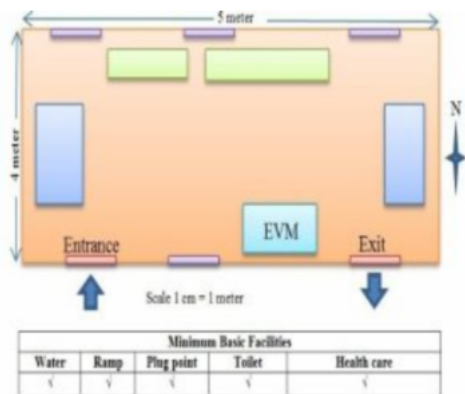

নির্বাচক নিবন্ধন আধিকারিকের স্বাক্ষর

Nazri Naksha

Google Map View

Polling Station Building Front View

Polling Station Front View

Cad View

Key MAP View

1 নাম : অভিজিৎ অধিকারী পিতার নাম: স্বপন অধিকারী বাড়ির নং : n0078 বয়স : 36 লিঙ্গ : পুরুষ	SSA1005255 ফটো উপলব্ধ	2 নাম : স্বপন অধিকারী পিতার নাম: অক্ষয় অধিকারী বাড়ির নং : n0078 বয়স : 69 লিঙ্গ : পুরুষ	WB/12/083/141104 ফটো উপলব্ধ	3 নাম : সুপর্ণা অধিকারী স্বামীর নাম: অভিজিৎ অধিকারী বাড়ির নং : n0078 বয়স : 26 লিঙ্গ : মহিলা	SSA2201358 ফটো উপলব্ধ
4 নাম : সূশান্ত অধিকারী পিতার নাম: তপন অধিকারী বাড়ির নং : N0078 বয়স : 27 লিঙ্গ : পুরুষ	SSA2201382 ফটো উপলব্ধ	5 নাম : তপন অধিকারী মায়ের নাম: বিমলা অধিকারী বাড়ির নং : n0078 বয়স : 63 লিঙ্গ : পুরুষ	SSA2149714 ফটো উপলব্ধ	6 নাম : লক্ষ্মী অধিকারী পিতার নাম: তপন অধিকারী বাড়ির নং : n0078 বয়স : 29 লিঙ্গ : পুরুষ	SSA2149722 ফটো উপলব্ধ
7 নাম : তাপসী (সরকার)কর্মকার স্বামীর নাম: সুদেব কর্মকার বাড়ির নং : n0078 বয়স : 43 লিঙ্গ : মহিলা	GQL3268547 ফটো উপলব্ধ	8 নাম : কাজল কর্মকার পিতার নাম: নিতিষ কর্মকার বাড়ির নং : এন0119 বয়স : 26 লিঙ্গ : মহিলা	SSA2248508 ফটো উপলব্ধ	9 নাম : রাহুল কর্মকার পিতার নাম: সঞ্জল কর্মকার বাড়ির নং : n0130 বয়স : 23 লিঙ্গ : পুরুষ	SSA2601334 ফটো উপলব্ধ
10 নাম : বিশজিৎ কর্মকার পিতার নাম: অমল্য কর্মকার বাড়ির নং : n0130 বয়স : 42 লিঙ্গ : পুরুষ	GQL2719227 ফটো উপলব্ধ	11 নাম : লাভলী কর্মকার স্বামীর নাম: নিবাস কর্মকার বাড়ির নং : n0107 বয়স : 41 লিঙ্গ : মহিলা	GQL3080272 ফটো উপলব্ধ	12 নাম : বাচ্চু কর্মকার পিতার নাম: সুখরঞ্জন কর্মকার বাড়ির নং : n0134 বয়স : 61 লিঙ্গ : পুরুষ	SSA2330553 ফটো উপলব্ধ
13 নাম : সুইটি কর্মকার পিতার নাম: স্বপন কর্মকার বাড়ির নং : n0130 বয়স : 34 লিঙ্গ : মহিলা	SSA1812338 ফটো উপলব্ধ	14 নাম : অনিমেষ্ কর্মকার পিতার নাম: সুকুমার কর্মকার বাড়ির নং : বয়স : 37 লিঙ্গ : পুরুষ	SSA1843325 ফটো উপলব্ধ	15 নাম : হিমাংশু কর্মকার পিতার নাম: সুকুমার কর্মকার বাড়ির নং : n0130 বয়স : 41 লিঙ্গ : পুরুষ	SSA1843242 ফটো উপলব্ধ
16 নাম : আলো কর্মকার স্বামীর নাম: সুকুমার কর্মকার বাড়ির নং : n0130 বয়স : 63 লিঙ্গ : মহিলা	SSA1843259 ফটো উপলব্ধ	17 নাম : রীতা কর্মকার স্বামীর নাম: সঞ্জল কর্মকার বাড়ির নং : n0130 বয়স : 40 লিঙ্গ : মহিলা	GQL3461480 ফটো উপলব্ধ	18 নাম : সঞ্জল কর্মকার পিতার নাম: অমল্য কর্মকার বাড়ির নং : n0130 বয়স : 56 লিঙ্গ : পুরুষ	WB/12/083/141469 ফটো উপলব্ধ
19 নাম : বাবন কর্মকার পিতার নাম: নিতিষ কর্মকার বাড়ির নং : n0119 বয়স : 33 লিঙ্গ : পুরুষ	SSA1675685 ফটো উপলব্ধ	20 নাম : মায়্যা কর্মকার স্বামীর নাম: নিতিষ কর্মকার বাড়ির নং : n0119 বয়স : 56 লিঙ্গ : মহিলা	WB/12/083/141286 ফটো উপলব্ধ	21 নাম : নিবাস কর্মকার মায়ের নাম: সুভদ্রা কর্মকার বাড়ির নং : n0107 বয়স : 42 লিঙ্গ : পুরুষ	GQL2719235 ফটো উপলব্ধ
22 নাম : সুদেব কর্মকার পিতার নাম: সুখরঞ্জন কর্মকার বাড়ির নং : n0134 বয়স : 50 লিঙ্গ : পুরুষ	WB/12/083/141025 ফটো উপলব্ধ	23 নাম : দীপু কর্মকার(বেপারী) স্বামীর নাম: বাচ্চু কর্মকার বাড়ির নং : n0134 বয়স : 44 লিঙ্গ : মহিলা	WB/12/082/789023 ফটো উপলব্ধ	24 নাম : মৌসুমী কর্মকার পিতার নাম: বাচ্চু কর্মকার বাড়ির নং : এন0134 বয়স : 23 লিঙ্গ : মহিলা	SSA2601243 ফটো উপলব্ধ
25 নাম : শচীন কুলু পিতার নাম: মঙ্গল কুলু বাড়ির নং : n0137 বয়স : 64 লিঙ্গ : পুরুষ	SSA2335065 ফটো উপলব্ধ	26 নাম : সঞ্জীব কুলু পিতার নাম: শচীন কুলু বাড়ির নং : n0137 বয়স : 36 লিঙ্গ : পুরুষ	SSA1005438 ফটো উপলব্ধ	27 নাম : সিপন ব্যাপারী পিতার নাম: মনোহর ব্যাপারী বাড়ির নং : n0137 বয়স : 40 লিঙ্গ : পুরুষ	SSA1843168 ফটো উপলব্ধ
28 নাম : সন্ধ্যা কুলু (বেড়া) স্বামীর নাম: সঞ্জীব কুলু বাড়ির নং : n0137 বয়স : 30 লিঙ্গ : মহিলা	SSA1843275 ফটো উপলব্ধ	29 নাম : রীনা কুলু স্বামীর নাম: শচীন কুলু বাড়ির নং : n0137 বয়স : 57 লিঙ্গ : মহিলা	SSA2329381 ফটো উপলব্ধ	30 নাম : শ্রীবাস কীর্তিনীয়া পিতার নাম: শ্রীপতি কীর্তিনীয়া বাড়ির নং : এফ 55 বয়স : 24 লিঙ্গ : পুরুষ	SSA2682839 ফটো উপলব্ধ