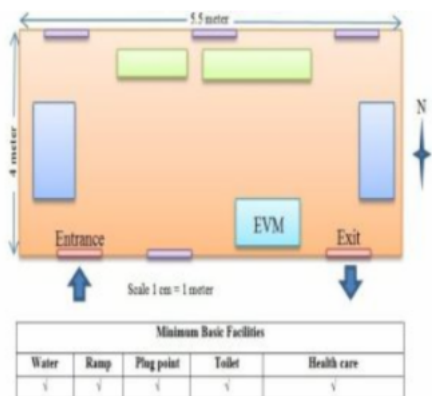

নির্বাচক নিবন্ধন আধিকারিকের স্বাক্ষর

Nazri Naksha

Google Map View

Polling Station Building Front View

Polling Station Front View

Cad View

Key MAP View

1 নাম : বিপ্লব বিশ্বাস পিতার নাম: নিখিল বিশ্বাস বাড়ির নং : n0240 বয়স : 34 লিঙ্গ : পুরুষ	SSA1432400 ফটো উপলব্ধ	2 নাম : তরুলতা বিশ্বাস স্বামীর নাম: অমল বিশ্বাস বাড়ির নং : এন240 বয়স : 55 লিঙ্গ : মহিলা	UWN2172948 ফটো উপলব্ধ	3 নাম : পুষ্পা বিশ্বাস স্বামীর নাম: অজিত বিশ্বাস বাড়ির নং : এন240 বয়স : 33 লিঙ্গ : মহিলা	UWN2167476 ফটো উপলব্ধ
4 নাম : অজিত বিশ্বাস পিতার নাম: অমল বিশ্বাস বাড়ির নং : এন240 বয়স : 42 লিঙ্গ : পুরুষ	UWN2155976 ফটো উপলব্ধ	5 নাম : আমল বিশ্বাস পিতার নাম: উপেন বিশ্বাস বাড়ির নং : এন240 বয়স : 61 লিঙ্গ : পুরুষ	UWN2155968 ফটো উপলব্ধ	6 নাম : কনিকা অধিকারী স্বামীর নাম: মোহন অধিকারী বাড়ির নং : এন0013 বয়স : 33 লিঙ্গ : মহিলা	SSA2258440 ফটো উপলব্ধ
7 নাম : বিশাখা অধিকারী স্বামীর নাম: অসীম অধিকারী বাড়ির নং : n0013 বয়স : 41 লিঙ্গ : মহিলা	SSA2464972 ফটো উপলব্ধ	8 নাম : শিলা অধিকারী স্বামীর নাম: রথিন অধিকারী বাড়ির নং : এন0009 বয়স : 42 লিঙ্গ : মহিলা	SSA2270122 ফটো উপলব্ধ	9 নাম : মোহন অধিকারী পিতার নাম: মোহন অধিকারী বাড়ির নং : বয়স : 37 লিঙ্গ : পুরুষ	SSA2201739 ফটো উপলব্ধ
10 নাম : রথিন অধিকারী পিতার নাম: অনন্ত অধিকারী বাড়ির নং : বয়স : 49 লিঙ্গ : পুরুষ	SSA2058592 ফটো উপলব্ধ	11 নাম : অচিন্ত অধিকারী পিতার নাম: কমল অধিকারী বাড়ির নং : বয়স : 30 লিঙ্গ : পুরুষ	SSA2150175 ফটো উপলব্ধ	12 নাম : প্রান্ত অধিকারী পিতার নাম: কমল অধিকারী বাড়ির নং : এন0013 বয়স : 24 লিঙ্গ : পুরুষ	SSA2600864 ফটো উপলব্ধ
13 নাম : চিত্তা অধিকারী স্বামীর নাম: কমল অধিকারী বাড়ির নং : এন0013 বয়স : 43 লিঙ্গ : মহিলা	SSA2600856 ফটো উপলব্ধ	14 নাম : নিরঞ্জন অধিকারী পিতার নাম: নিমাই অধিকারী বাড়ির নং : n0009 বয়স : 50 লিঙ্গ : পুরুষ	WB/12/083/144653 ফটো উপলব্ধ	15 নাম : সন্ধ্যা অধিকারী(মোষ) স্বামীর নাম: নিরঞ্জন অধিকারী বাড়ির নং : n0009 বয়স : 34 লিঙ্গ : মহিলা	SSA1433010 ফটো উপলব্ধ
16 নাম : অনিমা অধিকারী স্বামীর নাম: নিমাই অধিকারী বাড়ির নং : n0013 বয়স : 66 লিঙ্গ : মহিলা	WB/12/083/144247 ফটো উপলব্ধ	17 নাম : খোদেজা মন্ডল স্বামীর নাম: রবিয়াল মন্ডল বাড়ির নং : n0140 বয়স : 54 লিঙ্গ : মহিলা	WB/12/083/147114 ফটো উপলব্ধ	18 নাম : সাইদুল মন্ডল পিতার নাম: সিরাজ আলি মন্ডল বাড়ির নং : n0140 বয়স : 41 লিঙ্গ : পুরুষ	GQL3041241 ফটো উপলব্ধ
19 নাম : তুহিনা মন্ডল স্বামীর নাম: সাইদুল মন্ডল বাড়ির নং : n0140 বয়স : 35 লিঙ্গ : মহিলা	SSA2058428 ফটো উপলব্ধ	20 নাম : সিরাজ আলি মন্ডল পিতার নাম: সুরুর আলি মন্ডল বাড়ির নং : সাইদুল বয়স : 60 লিঙ্গ : পুরুষ	SSA2314268 ফটো উপলব্ধ	21 নাম : সুস্মিতা ঘোষ স্বামীর নাম: সমীর ঘোষ বাড়ির নং : n0140 বয়স : 29 লিঙ্গ : মহিলা	SSA2150225 ফটো উপলব্ধ
22 নাম : জয়তরু ওয়া পিতার নাম: সুকলাল ওয়া বাড়ির নং : n0520 বয়স : 52 লিঙ্গ : পুরুষ	XYV1041912 ফটো উপলব্ধ	23 নাম : অনিতা কুন্ডু স্বামীর নাম: অসিত কুন্ডু বাড়ির নং : n0118 বয়স : 71 লিঙ্গ : মহিলা	WB/12/083/144234 ফটো উপলব্ধ	24 নাম : অসিত কুন্ডু পিতার নাম: সিরাজ কুন্ডু বাড়ির নং : n0118 বয়স : 81 লিঙ্গ : পুরুষ	WB/12/083/144040 ফটো উপলব্ধ
25 নাম : দেবশীষ কর্মকার পিতার নাম: গোবিন্দ কর্মকার বাড়ির নং : n0002 বয়স : 35 লিঙ্গ : পুরুষ	SSA1536259 ফটো উপলব্ধ	26 নাম : উমা কর্মকার স্বামীর নাম: গোবিন্দ কর্মকার বাড়ির নং : n0002 বয়স : 56 লিঙ্গ : মহিলা	WB/12/083/144314 ফটো উপলব্ধ	27 নাম : গোবিন্দ কর্মকার পিতার নাম: হরিপদ কর্মকার বাড়ির নং : n0002 বয়স : 63 লিঙ্গ : পুরুষ	WB/12/083/144317 ফটো উপলব্ধ
28 নাম : মতিলাল খান পিতার নাম: মহেন্দ্র খান বাড়ির নং : এন0002 বয়স : 59 লিঙ্গ : পুরুষ	SSA2258192 ফটো উপলব্ধ	29 নাম : পার্থ কর্মকার পিতার নাম: গোবিন্দ কর্মকার বাড়ির নং : n0002 বয়স : 30 লিঙ্গ : পুরুষ	SSA1812742 ফটো উপলব্ধ	30 নাম : আনারুল কাগুজী পিতার নাম: পাপুল কাগুজী বাড়ির নং : এন0179 বয়স : 23 লিঙ্গ : পুরুষ	SSA2739829 ফটো উপলব্ধ