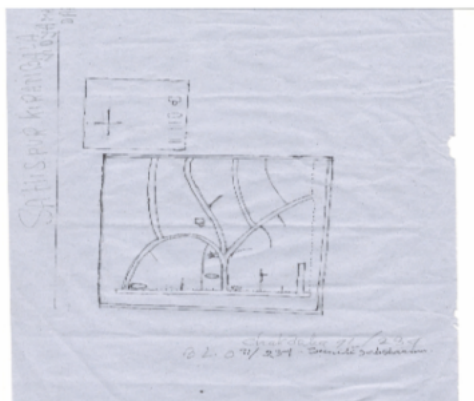

Nazri Naksha