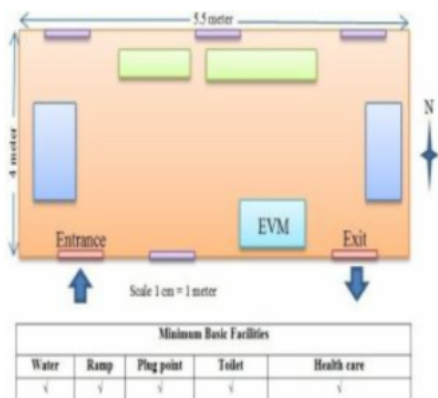

নির্বাচক নিবন্ধন আধিকারিকের স্বাক্ষর

Nazri Naksha

Google Map View

Polling Station Building Front View

Polling Station Front View

Cad View

Key MAP View

বিধানসভা নির্বাচনক্ষেত্রের নং, নাম : 91-চাকদহ
ভাগ নং, নাম : 1-বনমালীপাড়া উত্তর (আংশিক)