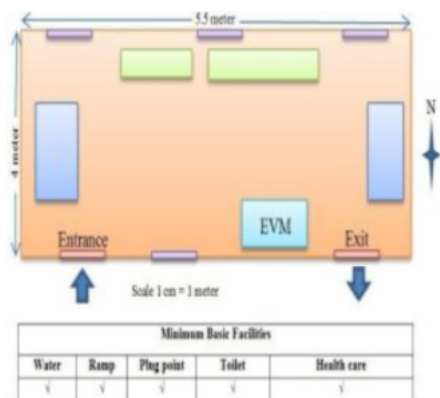

নির্বাচক নিবন্ধন আধিকারিকের স্বাক্ষর

Nazri Naksha

Google Map View

Polling Station Building Front View

Polling Station Front View

Cad View

Key MAP View

বিধানসভা নির্বাচনক্ষেত্রের নং, নাম : 91-চাকদহ  
ভাগ নং, নাম : 1-বনমালীপাড়া উত্তর (আংশিক)