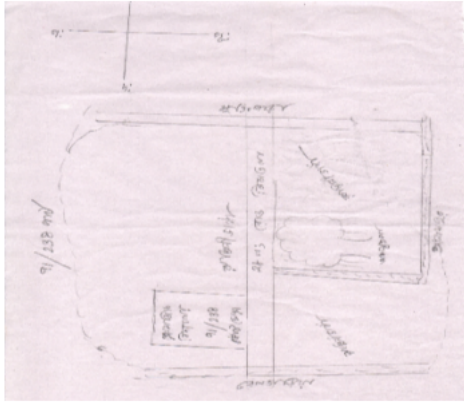

Nazri Naksha