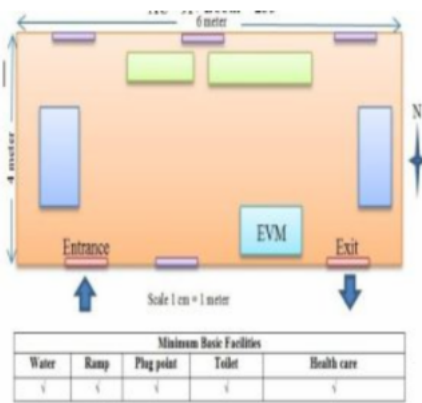

নির্বাচক নিবন্ধন আধিকারিকের স্বাক্ষর

Nazri Naksha

Google Map View

Polling Station Building Front View

Polling Station Front View

Cad View

Key MAP View

1	SSA1316934	নাম : মোবারেক বিশ্বাস পিতার নাম: আকিবুদ্দিন বিশ্বাস বাড়ির নং : n0033 বয়স : 40 লিঙ্গ : পুরুষ	ফটো উপলব্ধ	2	WB/12/083/129168	নাম : আনোছা বিশ্বাস স্বামীর নাম: আকিবুদ্দিন বিশ্বাস বাড়ির নং : n0033 বয়স : 61 লিঙ্গ : মহিলা	ফটো উপলব্ধ	3	SSA2060176	নাম : আনোছা বিশ্বাস স্বামীর নাম: মোবারেক বিশ্বাস বাড়ির নং : n0033 বয়স : 43 লিঙ্গ : মহিলা	ফটো উপলব্ধ
4	SSA2389518	নাম : আকিবুদ্দিন বিশ্বাস পিতার নাম: ফ. জর আলি বিশ্বাস বাড়ির নং : n0033 বয়স : 67 লিঙ্গ : পুরুষ	ফটো উপলব্ধ	5	SSA2673242	নাম : ইন্নট মন্ডল পিতার নাম: সফি কুল মন্ডল বাড়ির নং : এন00 বয়স : 24 লিঙ্গ : পুরুষ	ফটো উপলব্ধ	6	SSA1028026	নাম : সাহানারা মন্ডল স্বামীর নাম: মহিদুল মন্ডল বাড়ির নং : n0162 বয়স : 41 লিঙ্গ : মহিলা	ফটো উপলব্ধ
7	SSA2376291	নাম : ছাদের মন্ডল পিতার নাম: রুকমান মন্ডল বাড়ির নং : n0073 বয়স : 69 লিঙ্গ : পুরুষ	ফটো উপলব্ধ	8	SSA1814466	নাম : সফিকুল মন্ডল পিতার নাম: ফজলুল মন্ডল বাড়ির নং : n0162 বয়স : 37 লিঙ্গ : পুরুষ	ফটো উপলব্ধ	9	SSA2439388	নাম : মিরাম মন্ডল স্বামীর নাম: ছাদের মন্ডল বাড়ির নং : n0073 বয়স : 66 লিঙ্গ : মহিলা	ফটো উপলব্ধ
10	SSA1678457	নাম : ইমরান মন্ডল পিতার নাম: ছাদের মন্ডল বাড়ির নং : n0073 বয়স : 31 লিঙ্গ : পুরুষ	ফটো উপলব্ধ	11	SSA1678622	নাম : ওয়াসিম মন্ডল পিতার নাম: ছাদের মন্ডল বাড়ির নং : n0073 বয়স : 33 লিঙ্গ : পুরুষ	ফটো উপলব্ধ	12	SSA2778363	নাম : সাহিদ মন্ডল পিতার নাম: মহিদুল মন্ডল বাড়ির নং : এন0162 বয়স : 23 লিঙ্গ : পুরুষ	ফটো উপলব্ধ
13	SSA1916055	নাম : তুহিনা খাতুন স্বামীর নাম: ওয়াসিম মন্ডল বাড়ির নং : n0073 বয়স : 31 লিঙ্গ : মহিলা	ফটো উপলব্ধ	14	SSA2397453	নাম : হায়তুননেছা বিবি স্বামীর নাম: ফজলুল মন্ডল বাড়ির নং : n0162 বয়স : 69 লিঙ্গ : মহিলা	ফটো উপলব্ধ	15	GQL3034907	নাম : মহিদুল মন্ডল পিতার নাম: ফজলুল মন্ডল বাড়ির নং : n0162 বয়স : 43 লিঙ্গ : পুরুষ	ফটো উপলব্ধ
16	SSA2219103	নাম : আসমাত আলি মন্ডল পিতার নাম: আজিবর মন্ডল বাড়ির নং : রুক্মিণীডাঙ্গা বয়স : 27 লিঙ্গ : পুরুষ	ফটো উপলব্ধ	17	SSA1678366	নাম : চায়না খাতুন মন্ডল স্বামীর নাম: মহঃ সফিরুল মন্ডল বাড়ির নং : n0044 বয়স : 35 লিঙ্গ : মহিলা	ফটো উপলব্ধ	18	WB/12/083/129438	নাম : সাইজুল বিশ্বাস পিতার নাম: জমাতালী বিশ্বাস বাড়ির নং : n0044 বয়স : 51 লিঙ্গ : পুরুষ	ফটো উপলব্ধ
19	STB2096188	নাম : সীমা খাতুন পিতার নাম: জমাত আলি বাড়ির নং : N00143 বয়স : 26 লিঙ্গ : মহিলা	ফটো উপলব্ধ	20	SSA2505089	নাম : শাকিলা খাতুন পিতার নাম: আজিজুল মন্ডল বাড়ির নং : N00 বয়স : 34 লিঙ্গ : মহিলা	ফটো উপলব্ধ	21	SSA2577930	নাম : মোনোয়ারা খাতুন পিতার নাম: ইদ্রুদ্দিন মন্ডল বাড়ির নং : n0044 বয়স : 40 লিঙ্গ : মহিলা	ফটো উপলব্ধ
22	SSA2678506	নাম : রাণা গাইন পিতার নাম: আরজু গাইন বাড়ির নং : এন0147 বয়স : 22 লিঙ্গ : পুরুষ	ফটো উপলব্ধ	23	SSA1027382	নাম : সাবিনা গাইন স্বামীর নাম: জিয়াবুল গাইন বাড়ির নং : n0147 বয়স : 40 লিঙ্গ : মহিলা	ফটো উপলব্ধ	24	GQL3034311	নাম : জিয়াবুল গাইন পিতার নাম: মফিজুদ্দিন গাইন বাড়ির নং : n0147 বয়স : 42 লিঙ্গ : পুরুষ	ফটো উপলব্ধ
25	WB/12/083/129068	নাম : করুনা গাইন স্বামীর নাম: আমিনুর গাইন বাড়ির নং : n0147 বয়স : 49 লিঙ্গ : মহিলা	ফটো উপলব্ধ	26	WB/12/083/129361	নাম : আমিনুর গাইন পিতার নাম: মফিজুদ্দিন গাইন বাড়ির নং : n0147 বয়স : 54 লিঙ্গ : পুরুষ	ফটো উপলব্ধ	27	WB/12/083/129229	নাম : নাজিরা গাইন স্বামীর নাম: আরজু গাইন বাড়ির নং : n0147 বয়স : 53 লিঙ্গ : মহিলা	ফটো উপলব্ধ
28	WB/12/083/129331	নাম : আরজু গাইন পিতার নাম: মফিজুদ্দিন গাইন বাড়ির নং : n0147 বয়স : 56 লিঙ্গ : পুরুষ	ফটো উপলব্ধ	29	SSA2820082	নাম : সাবানা গাইন পিতার নাম: আমিনুল গাইন বাড়ির নং : 30 বয়স : 21 লিঙ্গ : মহিলা	ফটো উপলব্ধ	30	SSA2218956	নাম : কাকলী তরফদার পিতার নাম: সাইজুল তরফদার বাড়ির নং : n0210 বয়স : 26 লিঙ্গ : মহিলা	ফটো উপলব্ধ