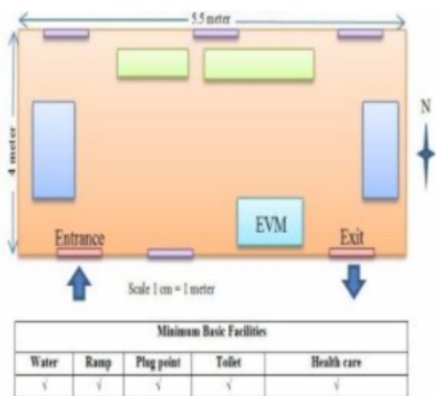

নির্বাচক নিবন্ধন আধিকারিকের স্বাক্ষর

Nazri Naksha

Google Map View

Polling Station Building Front View

Polling Station Front View

Cad View

Key MAP View

1 নাম : রাজ শেখর ঘটক পিতার নাম: শংকর ঘটক বাড়ির নং : N0001 বয়স : 24 লিঙ্গ : পুরুষ	SSA2505576 ফটো উপলব্ধ	2 নাম : জিৎ ঘটক পিতার নাম: শংকর ঘটক বাড়ির নং : এন0001 বয়স : 21 লিঙ্গ : পুরুষ	SSA2744514 ফটো উপলব্ধ	3 নাম : দীপক ঘটক পিতার নাম: কৃষ্ণপদ ঘটক বাড়ির নং : n0001 বয়স : 52 লিঙ্গ : পুরুষ	WB/12/083/114341 ফটো উপলব্ধ
4 নাম : মন্দিরা ঘটক স্বামীর নাম: শংকর ঘটক বাড়ির নং : n0001 বয়স : 41 লিঙ্গ : মহিলা	SSA1678770 ফটো উপলব্ধ	5 নাম : শংকর ঘটক পিতার নাম: কৃষ্ণপদ ঘটক বাড়ির নং : n0001 বয়স : 43 লিঙ্গ : পুরুষ	GQL3026739 ফটো উপলব্ধ	6 নাম : রিম্পা ঘোষ স্বামীর নাম: অভিজিৎ ঘোষ বাড়ির নং : n0147 বয়স : 29 লিঙ্গ : মহিলা	SSA1915586 ফটো উপলব্ধ
7 নাম : শ্যামলী ঘোষ স্বামীর নাম: রাহুল ঘোষ বাড়ির নং : n0152 বয়স : 26 লিঙ্গ : মহিলা	SSA2219111 ফটো উপলব্ধ	8 নাম : প্রিয়া সরকার স্বামীর নাম: সমিরন সরকার বাড়ির নং : নিখারগাছি এন0129 বয়স : 26 লিঙ্গ : মহিলা	SSA2219285 ফটো উপলব্ধ	9 নাম : অমিত কুমার ঘোষ পিতার নাম: নরেন্দ্র নাথ ঘোষ বাড়ির নং : n0053 বয়স : 48 লিঙ্গ : পুরুষ	WB/12/083/114090 ফটো উপলব্ধ
10 নাম : সৌগত ঘোষ পিতার নাম: সৌতম ঘোষ বাড়ির নং : n0007 বয়স : 27 লিঙ্গ : পুরুষ	SSA2151975 ফটো উপলব্ধ	11 নাম : মিঠু ঘোষ স্বামীর নাম: সমীরন ঘোষ বাড়ির নং : n0016 বয়স : 36 লিঙ্গ : মহিলা	XZD1344407 ফটো উপলব্ধ	12 নাম : শিপ্রা ঘোষ স্বামীর নাম: নিমাই ঘোষ বাড়ির নং : n0064 বয়স : 56 লিঙ্গ : মহিলা	WB/12/083/162304 ফটো উপলব্ধ
13 নাম : দিলীপ কুমার ঘোষ পিতার নাম: শান্তিরাম ঘোষ বাড়ির নং : n0105 বয়স : 66 লিঙ্গ : পুরুষ	WB/12/083/114091 ফটো উপলব্ধ	14 নাম : বকুল ঘোষ স্বামীর নাম: নরেন্দ্র নাথ ঘোষ বাড়ির নং : n0134 বয়স : 53 লিঙ্গ : মহিলা	WB/12/083/114767 ফটো উপলব্ধ	15 নাম : প্রনয় ঘোষ পিতার নাম: সুধাংশু ঘোষ বাড়ির নং : n0016 বয়স : 27 লিঙ্গ : পুরুষ	SSA2151991 ফটো উপলব্ধ
16 নাম : কবিতা ঘোষ স্বামীর নাম: হরেন্দ্র নাথ ঘোষ বাড়ির নং : n0014 বয়স : 52 লিঙ্গ : মহিলা	WB/12/083/114468 ফটো উপলব্ধ	17 নাম : মহাদেব ঘোষ পিতার নাম: সুধেন ঘোষ বাড়ির নং : n0032 বয়স : 53 লিঙ্গ : পুরুষ	WB/12/083/114454 ফটো উপলব্ধ	18 নাম : প্রসেনজিৎ ঘোষ পিতার নাম: মোহন ঘোষ বাড়ির নং : n0031 বয়স : 41 লিঙ্গ : পুরুষ	GQL3026978 ফটো উপলব্ধ
19 নাম : কাকন ঘোষ পিতার নাম: নির্মলেন্দু ঘোষ বাড়ির নং : এন0015 বয়স : 25 লিঙ্গ : মহিলা	SSA2258663 ফটো উপলব্ধ	20 নাম : চিনু ঘোষ স্বামীর নাম: মহাদেব ঘোষ বাড়ির নং : n0032 বয়স : 34 লিঙ্গ : মহিলা	IQN0375816 ফটো উপলব্ধ	21 নাম : মল্লিকা ঘোষ স্বামীর নাম: ইন্দ্রজিৎ ঘোষ বাড়ির নং : এন0016 বয়স : 26 লিঙ্গ : মহিলা	SSA2267219 ফটো উপলব্ধ
22 নাম : সরস্বতী ঘোষ পিতার নাম: হরিপদ ঘোষ বাড়ির নং : n0040 বয়স : 55 লিঙ্গ : মহিলা	SSA2399756 ফটো উপলব্ধ	23 নাম : প্রতিমা ঘোষ স্বামীর নাম: অজিত কুমার ঘোষ বাড়ির নং : n0019 বয়স : 66 লিঙ্গ : মহিলা	SSA2406056 ফটো উপলব্ধ	24 নাম : নিতাই ঘোষ পিতার নাম: হরিপদ ঘোষ বাড়ির নং : n0040 বয়স : 55 লিঙ্গ : পুরুষ	SSA2399699 ফটো উপলব্ধ
25 নাম : অমিত ঘোষ পিতার নাম: বিমল ঘোষ বাড়ির নং : n0047 বয়স : 37 লিঙ্গ : পুরুষ	GQL3458767 ফটো উপলব্ধ	26 নাম : সুশান্ত ঘোষ পিতার নাম: অজিত কুমার ঘোষ বাড়ির নং : n0019 বয়স : 43 লিঙ্গ : পুরুষ	GQL1784305 ফটো উপলব্ধ	27 নাম : মুক্তি ঘোষ স্বামীর নাম: সুনীল ঘোষ বাড়ির নং : n0032 বয়স : 47 লিঙ্গ : মহিলা	SSA2351880 ফটো উপলব্ধ
28 নাম : সৌমিক ঘোষ পিতার নাম: সঞ্জয় কুমার ঘোষ বাড়ির নং : N0108 বয়স : 24 লিঙ্গ : পুরুষ	SSA2505501 ফটো উপলব্ধ	29 নাম : সুদীপ্ত ঘোষ পিতার নাম: সত্য ঘোষ বাড়ির নং : N0010 বয়স : 24 লিঙ্গ : পুরুষ	SSA2505550 ফটো উপলব্ধ	30 নাম : লক্ষ্মী ঘোষ স্বামীর নাম: মানিক ঘোষ বাড়ির নং : n0021 বয়স : 52 লিঙ্গ : মহিলা	SSA2287860 ফটো উপলব্ধ