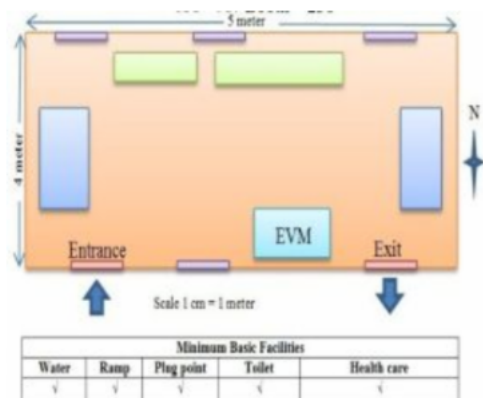

নির্বাচক নিবন্ধন আধিকারিকের স্বাক্ষর

Nazri Naksha

Google Map View

Polling Station Building Front View

Polling Station Front View

Cad View

Key MAP View

1 নাম : সূর্য কিস্কু পিতার নাম: বৈদ্যনাথ কিস্কু বাড়ির নং : 072 বয়স : 24 লিঙ্গ : পুরুষ	SSA2505683 ফটো উপলব্ধ	2 নাম : রুমা কিস্কু স্বামীর নাম: ধনঞ্জয় কিস্কু বাড়ির নং : 437 বয়স : 35 লিঙ্গ : মহিলা	SSA2505899 ফটো উপলব্ধ	3 নাম : শিবানী কিস্কু স্বামীর নাম: সঞ্জয় কিস্কু বাড়ির নং : 068 বয়স : 24 লিঙ্গ : মহিলা	SSA2505998 ফটো উপলব্ধ
4 নাম : চৈতালী বিশ্বাস পিতার নাম: নির্মল বিশ্বাস বাড়ির নং : এন0014 বয়স : 34 লিঙ্গ : মহিলা	SSA1678986 ফটো উপলব্ধ	5 নাম : জয়ন্তী ঘোষ স্বামীর নাম: শ্যামপদ ঘোষ বাড়ির নং : n0024 বয়স : 49 লিঙ্গ : মহিলা	SSA2865996 ফটো উপলব্ধ	6 নাম : সঞ্জিত ঘোষ পিতার নাম: কান্তিক ঘোষ বাড়ির নং : n0024 বয়স : 42 লিঙ্গ : পুরুষ	GQL3028024 ফটো উপলব্ধ
7 নাম : ছায়া ঘোষ স্বামীর নাম: গোপাল ঘোষ বাড়ির নং : n0023 বয়স : 46 লিঙ্গ : মহিলা	SSA2328268 ফটো উপলব্ধ	8 নাম : গোপাল ঘোষ পিতার নাম: গোষ্ঠ বিহারী ঘোষ বাড়ির নং : n0023 বয়স : 63 লিঙ্গ : পুরুষ	SSA2328227 ফটো উপলব্ধ	9 নাম : দিপালী ঘোষ স্বামীর নাম: রঞ্জিত ঘোষ বাড়ির নং : n0022 বয়স : 41 লিঙ্গ : মহিলা	GQL3459005 ফটো উপলব্ধ
10 নাম : সুজাতা ঘোষ স্বামীর নাম: রঞ্জিত ঘোষ বাড়ির নং : n0022 বয়স : 44 লিঙ্গ : মহিলা	GQL2709269 ফটো উপলব্ধ	11 নাম : জয়ন্তী ঘোষ স্বামীর নাম: রনজিৎ ঘোষ বাড়ির নং : n0026 বয়স : 53 লিঙ্গ : মহিলা	WB/12/083/114747 ফটো উপলব্ধ	12 নাম : সন্ধ্যতা ঘোষ স্বামীর নাম: গৌতম ঘোষ বাড়ির নং : n0022 বয়স : 46 লিঙ্গ : মহিলা	GQL3402492 ফটো উপলব্ধ
13 নাম : রঞ্জিৎ কুমার ঘোষ পিতার নাম: মদন ঘোষ বাড়ির নং : n0022 বয়স : 50 লিঙ্গ : পুরুষ	WB/12/083/114218 ফটো উপলব্ধ	14 নাম : পূর্ণিমা ঘোষ স্বামীর নাম: আনন্দ ঘোষ বাড়ির নং : n0022 বয়স : 41 লিঙ্গ : মহিলা	SSA1194737 ফটো উপলব্ধ	15 নাম : তিনকড়ি ঘোষ পিতার নাম: কৃষ্ণচন্দ্র ঘোষ বাড়ির নং : n0022 বয়স : 75 লিঙ্গ : পুরুষ	WB/12/083/114166 ফটো উপলব্ধ
16 নাম : পিংকী ঘোষ স্বামীর নাম: ছোট্ট ঘোষ বাড়ির নং : n0021 বয়স : 29 লিঙ্গ : মহিলা	SSA1916584 ফটো উপলব্ধ	17 নাম : পিন্টু ঘোষ পিতার নাম: পরেশ ঘোষ বাড়ির নং : n0021 বয়স : 37 লিঙ্গ : পুরুষ	GQL3560661 ফটো উপলব্ধ	18 নাম : ছোট্ট ঘোষ পিতার নাম: পরেশ ঘোষ বাড়ির নং : n0021 বয়স : 39 লিঙ্গ : পুরুষ	GQL3267028 ফটো উপলব্ধ
19 নাম : পদ্ম ঘোষ স্বামীর নাম: নীলমনি ঘোষ বাড়ির নং : n0021 বয়স : 56 লিঙ্গ : মহিলা	GQL3028099 ফটো উপলব্ধ	20 নাম : নীলমনি ঘোষ পিতার নাম: নিরাপদ ঘোষ বাড়ির নং : n0021 বয়স : 61 লিঙ্গ : পুরুষ	WB/12/083/114575 ফটো উপলব্ধ	21 নাম : অনিতা ঘোষ স্বামীর নাম: ভরত ঘোষ বাড়ির নং : n0021 বয়স : 61 লিঙ্গ : মহিলা	WB/12/083/115023 ফটো উপলব্ধ
22 নাম : শৈলেন্দ্রনাথ ঘোষ পিতার নাম: শ্যামপদ ঘোষ বাড়ির নং : n0021 বয়স : 49 লিঙ্গ : পুরুষ	WB/12/083/1150737 ফটো উপলব্ধ	23 নাম : কাননবালা ঘোষ স্বামীর নাম: শ্যামপদ ঘোষ বাড়ির নং : n0021 বয়স : 71 লিঙ্গ : মহিলা	WB/12/083/114268 ফটো উপলব্ধ	24 নাম : শ্যামপদ ঘোষ পিতার নাম: নিরাপদ ঘোষ বাড়ির নং : n0021 বয়স : 84 লিঙ্গ : পুরুষ	WB/12/083/114009 ফটো উপলব্ধ
25 নাম : বিকাশ চন্দ্র ঘোষ পিতার নাম: রবীন্দ্রনাথ ঘোষ বাড়ির নং : n0020 বয়স : 44 লিঙ্গ : পুরুষ	GQL1784438 ফটো উপলব্ধ	26 নাম : রুমা ঘোষ স্বামীর নাম: মন্টু ঘোষ বাড়ির নং : n0020 বয়স : 35 লিঙ্গ : মহিলা	SSA1194711 ফটো উপলব্ধ	27 নাম : মন্টু ঘোষ পিতার নাম: কালিপদ ঘোষ বাড়ির নং : n0020 বয়স : 58 লিঙ্গ : পুরুষ	WB/12/083/114742 ফটো উপলব্ধ
28 নাম : শান্তিলতা ঘোষ স্বামীর নাম: নিমাই ঘোষ বাড়ির নং : n0059 বয়স : 71 লিঙ্গ : মহিলা	SSA2904514 ফটো উপলব্ধ	29 নাম : কৌশিক ঘোষ পিতার নাম: মাধাইলাল ঘোষ বাড়ির নং : n0058 বয়স : 31 লিঙ্গ : পুরুষ	SSA1679265 ফটো উপলব্ধ	30 নাম : মাধাই ঘোষ পিতার নাম: সতীশ ঘোষ বাড়ির নং : n0058 বয়স : 64 লিঙ্গ : পুরুষ	WB/12/083/114021 ফটো উপলব্ধ