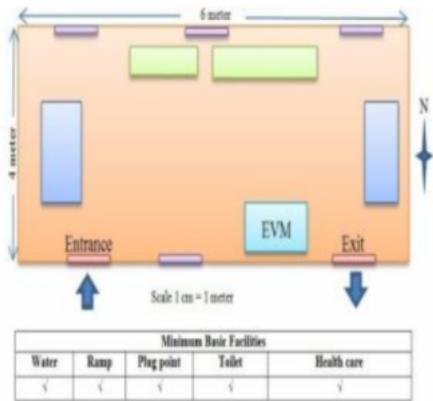

নির্বাচক নিবন্ধন আধিকারিকের স্বাক্ষর

Nazri Naksha

Google Map View

Polling Station Building Front View

Polling Station Front View

Cad View

Key MAP View

1 নাম : যুধিস্টির কীর্তিনিয়া পিতার নাম: জাদাব কীর্তিনিয়া বাড়ির নং : এন0173 বয়স : 64 লিঙ্গ : পুরুষ	SSA2598647 ফটো উপলব্ধ	2 নাম : বকুল কীর্তিনিয়া স্বামীর নাম: যুধিস্টির কীর্তিনিয়া বাড়ির নং : এন0163 বয়স : 58 লিঙ্গ : মহিলা	SSA2598654 ফটো উপলব্ধ	3 নাম : সোমা মাঝী স্বামীর নাম: শুভঙ্কর মাঝী বাড়ির নং : এন0147 বয়স : 27 লিঙ্গ : মহিলা	SSA2259323 ফটো উপলব্ধ
4 নাম : জয় কীর্তিনিয়া পিতার নাম: যুধিস্টির কীর্তিনিয়া বাড়ির নং : এন0173 বয়স : 63 লিঙ্গ : পুরুষ	SSA2684645 ফটো উপলব্ধ	5 নাম : কৃষ্ণ ধাড়া পিতার নাম: রাধানাথ ধারা বাড়ির নং : n0034 বয়স : 56 লিঙ্গ : পুরুষ	SSA2657211 ফটো উপলব্ধ	6 নাম : বিশুজিৎ ধারা পিতার নাম: ছোট ধারা বাড়ির নং : এন0034 বয়স : 21 লিঙ্গ : পুরুষ	SSA2759504 ফটো উপলব্ধ
7 নাম : জয়দেব ধাড়া পিতার নাম: কৃষ্ণ ধাড়া বাড়ির নং : n0034 বয়স : 26 লিঙ্গ : পুরুষ	SSA2219517 ফটো উপলব্ধ	8 নাম : মাধবী ধারা স্বামীর নাম: ছোট ধাড়া বাড়ির নং : n0034 বয়স : 37 লিঙ্গ : মহিলা	SSA1679661 ফটো উপলব্ধ	9 নাম : ছোট ধারা পিতার নাম: রাধানাথ ধারা বাড়ির নং : n0034 বয়স : 55 লিঙ্গ : পুরুষ	GQL3028842 ফটো উপলব্ধ
10 নাম : সুদেব ধারা পিতার নাম: নিরঞ্জন ধারা বাড়ির নং : n0035 বয়স : 31 লিঙ্গ : পুরুষ	SSA1815067 ফটো উপলব্ধ	11 নাম : বাসন্তী ধারা স্বামীর নাম: কৃষ্ণ ধারা বাড়ির নং : n0035 বয়স : 55 লিঙ্গ : মহিলা	WB/12/083/117919 ফটো উপলব্ধ	12 নাম : নমিতা ধারা স্বামীর নাম: ভবচরন ধারা বাড়ির নং : n0036 বয়স : 56 লিঙ্গ : মহিলা	WB/12/083/117341 ফটো উপলব্ধ
13 নাম : নিরঞ্জন ধারা পিতার নাম: রাধানাথ ধারা বাড়ির নং : n0035 বয়স : 53 লিঙ্গ : পুরুষ	SSA2397644 ফটো উপলব্ধ	14 নাম : মঞ্জুরী ধারা স্বামীর নাম: নিরঞ্জন ধারা বাড়ির নং : n0035 বয়স : 50 লিঙ্গ : মহিলা	SSA2425320 ফটো উপলব্ধ	15 নাম : বাসুদেব ধারা পিতার নাম: ভাবচরন ধারা বাড়ির নং : n0036 বয়স : 29 লিঙ্গ : পুরুষ	SSA1916741 ফটো উপলব্ধ
16 নাম : সুর্দেব ধারা পিতার নাম: নিরঞ্জন ধারা বাড়ির নং : এন0035 বয়স : 21 লিঙ্গ : পুরুষ	SSA2759462 ফটো উপলব্ধ	17 নাম : ভাবচরন ধারা পিতার নাম: রাধানাথ ধারা বাড়ির নং : n0036 বয়স : 66 লিঙ্গ : পুরুষ	SSA2458081 ফটো উপলব্ধ	18 নাম : জীতেন বাগ পিতার নাম: কৃষ্ণ বাগ বাড়ির নং : n0022 বয়স : 81 লিঙ্গ : পুরুষ	SSA2406783 ফটো উপলব্ধ
19 নাম : মৌমিতা মন্ডল পিতার নাম: উত্তম মন্ডল বাড়ির নং : N0075 বয়স : 24 লিঙ্গ : মহিলা	SSA2506178 ফটো উপলব্ধ	20 নাম : সুজয় বাগ পিতার নাম: দিলীপ বাগ বাড়ির নং : N0016 বয়স : 24 লিঙ্গ : পুরুষ	SSA2506277 ফটো উপলব্ধ	21 নাম : চন্দনা বাগ অন্যান্য: মেঘনাথ বাগ বাড়ির নং : এন0018 বয়স : 44 লিঙ্গ : মহিলা	SSA2598696 ফটো উপলব্ধ
22 নাম : পম্পা বাগ স্বামীর নাম: শুভেন্দু বাগ বাড়ির নং : এন0125 বয়স : 24 লিঙ্গ : মহিলা	WKM2365195 ফটো উপলব্ধ	23 নাম : অনিতা বাগ স্বামীর নাম: সমীর বাগ বাড়ির নং : n0024 বয়স : 32 লিঙ্গ : মহিলা	SSA2060721 ফটো উপলব্ধ	24 নাম : নমিতা বাগ পিতার নাম: কার্তিক বাগ বাড়ির নং : এন0126 বয়স : 22 লিঙ্গ : মহিলা	SSA2675890 ফটো উপলব্ধ
25 নাম : সম্রাট বাগ পিতার নাম: নবকুমার বাগ বাড়ির নং : এন0012 বয়স : 35 লিঙ্গ : পুরুষ	SSA2259364 ফটো উপলব্ধ	26 নাম : সোনামনি সাঁতুরা স্বামীর নাম: সুজয় সাঁতুরা বাড়ির নং : N0076 বয়স : 28 লিঙ্গ : মহিলা	SSA2219640 ফটো উপলব্ধ	27 নাম : স্বপা বাগ (মল্লিক) স্বামীর নাম: চঞ্চল বাগ বাড়ির নং : N0084 বয়স : 27 লিঙ্গ : মহিলা	SSA2219657 ফটো উপলব্ধ
28 নাম : লক্ষী বাগ (পাড়াই) স্বামীর নাম: নবকুমার বাগ বাড়ির নং : N0012 বয়স : 41 লিঙ্গ : মহিলা	SSA2219707 ফটো উপলব্ধ	29 নাম : দীপা বাগ স্বামীর নাম: তপস বাগ বাড়ির নং : এন0078 বয়স : 41 লিঙ্গ : মহিলা	SSA2264539 ফটো উপলব্ধ	30 নাম : পদ্মরানী বাগ স্বামীর নাম: অচিন্ত বাগ বাড়ির নং : n0076 বয়স : 81 লিঙ্গ : মহিলা	SSA2376481 ফটো উপলব্ধ