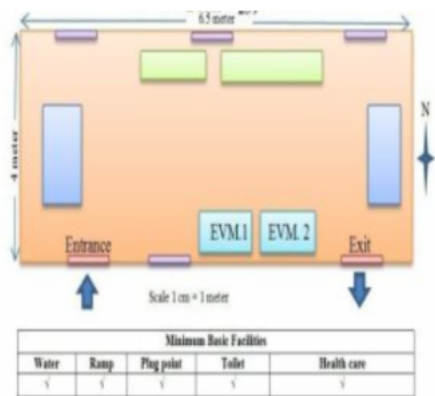

নির্বাচক নিবন্ধন আধিকারিকের স্বাক্ষর

Nazri Naksha

Google Map View

Polling Station Building Front View

Polling Station Front View

Cad View

Key MAP View

1 নাম : বিজয়া মল্লিক মন্ডল স্বামীর নাম: আণ্ডতোষ মল্লিক বাড়ির নং : n0193 বয়স : 49 লিঙ্গ : মহিলা	SSA1699008 ফটো উপলব্ধ	2 নাম : সনৎ বিশ্বাস পিতার নাম: খগেন্দ্র বিশ্বাস বাড়ির নং : এন0170 বয়স : 50 লিঙ্গ : পুরুষ	HCL1784925 ফটো উপলব্ধ	3 নাম : রিয়া বিশ্বাস পিতার নাম: সনৎ বিশ্বাস বাড়ির নং : এন0170 বয়স : 24 লিঙ্গ : মহিলা	SSA2782803 ফটো উপলব্ধ
Q 4 নাম : সুমঙ্গল অধিকারী পিতার নাম: পঙ্কজ অধিকারী বাড়ির নং : 0941 বয়স : 21 লিঙ্গ : পুরুষ	SSA2753028 ফটো উপলব্ধ	Q 5 নাম : উল্লাসী অধিকারী স্বামীর নাম: রতন অধিকারী বাড়ির নং : N0160 বয়স : 58 লিঙ্গ : মহিলা	SSA2507465 ফটো উপলব্ধ	Q 6 নাম : আঁথি অধিকারী পিতার নাম: পঙ্কজ অধিকারী বাড়ির নং : 0059 বয়স : 23 লিঙ্গ : মহিলা	SSA2703767 ফটো উপলব্ধ
Q 7 নাম : অনিতা অধিকারী স্বামীর নাম: রঞ্জন অধিকারী বাড়ির নং : বয়স : 49 লিঙ্গ : মহিলা	FTW1276096 ফটো উপলব্ধ	Q 8 নাম : রঞ্জন অধিকারী পিতার নাম: বিশ্বনাথ অধিকারী বাড়ির নং : বয়স : 57 লিঙ্গ : পুরুষ	FTW1276088 ফটো উপলব্ধ	9 নাম : সুপ্রিয়া অধিকারী(মন্ডল) স্বামীর নাম: মিন্টু অধিকারী বাড়ির নং : n0161 বয়স : 32 লিঙ্গ : মহিলা	SSA1816529 ফটো উপলব্ধ
Q 10 নাম : মিন্টু অধিকারী পিতার নাম: বিশ্বনাথ অধিকারী বাড়ির নং : বয়স : 42 লিঙ্গ : পুরুষ	SSA1048974 ফটো উপলব্ধ	Q 11 নাম : রতন অধিকারী পিতার নাম: বিশ্বনাথ অধিকারী বাড়ির নং : বয়স : 64 লিঙ্গ : পুরুষ	FTW1276104 ফটো উপলব্ধ	12 নাম : লতিকা অধিকারী স্বামীর নাম: পঙ্কজ অধিকারী বাড়ির নং : বয়স : 41 লিঙ্গ : মহিলা	SSA1843747 ফটো উপলব্ধ
Q 13 নাম : পঙ্কজ অধিকারী পিতার নাম: কালীপদ অধিকারী বাড়ির নং : বয়স : 50 লিঙ্গ : পুরুষ	SSA1816685 ফটো উপলব্ধ	14 নাম : নিরঞ্জন অধিকারী পিতার নাম: বিশ্বনাথ অধিকারী বাড়ির নং : বয়স : 53 লিঙ্গ : পুরুষ	SSA1680966 ফটো উপলব্ধ	Q 15 নাম : জিৎ অধিকারী পিতার নাম: নিরঞ্জন অধিকারী বাড়ির নং : এন0013 বয়স : 20 লিঙ্গ : পুরুষ	SSA2835536 ফটো উপলব্ধ
16 নাম : গোলাম মোস্তফা খাঁ মায়ের নাম: সামসুর নাহার খাঁ বাড়ির নং : n0079 বয়স : 33 লিঙ্গ : পুরুষ	SSA1436229 ফটো উপলব্ধ	17 নাম : সামসুরনাহার খাঁ স্বামীর নাম: ইন্দাদুল খাঁ বাড়ির নং : n0079 বয়স : 49 লিঙ্গ : মহিলা	GQL3049467 ফটো উপলব্ধ	18 নাম : রিমা খাতুন স্বামীর নাম: সিরাজ শেখ বাড়ির নং : এন00 বয়স : 27 লিঙ্গ : মহিলা	SSA2729580 ফটো উপলব্ধ
19 নাম : সৌরভ গাজী পিতার নাম: নাদু গাজী বাড়ির নং : এন0083 বয়স : 25 লিঙ্গ : পুরুষ	SSA2286979 ফটো উপলব্ধ	20 নাম : রূপভান গাজী স্বামীর নাম: নাদু গাজী বাড়ির নং : n0083 বয়স : 56 লিঙ্গ : মহিলা	WB/12/083/153221 ফটো উপলব্ধ	21 নাম : নাদু গাজী পিতার নাম: আকবর গাজী বাড়ির নং : n0083 বয়স : 61 লিঙ্গ : পুরুষ	WB/12/083/153369 ফটো উপলব্ধ
22 নাম : বাবলু গাজী পিতার নাম: নাদু গাজী বাড়ির নং : n0083 বয়স : 29 লিঙ্গ : পুরুষ	SSA2061760 ফটো উপলব্ধ	23 নাম : সুমিত্রা মাঝি স্বামীর নাম: সুশীল মাঝি বাড়ির নং : n0130 বয়স : 45 লিঙ্গ : মহিলা	SSA1049139 ফটো উপলব্ধ	24 নাম : অমিয় গোলদার পিতার নাম: অশোক গোলদার বাড়ির নং : n0130 বয়স : 28 লিঙ্গ : পুরুষ	SSA2061851 ফটো উপলব্ধ
25 নাম : অশোক গোলদার পিতার নাম: ধীরেন্দ্র গোলদার বাড়ির নং : n0130 বয়স : 59 লিঙ্গ : পুরুষ	SSA2375426 ফটো উপলব্ধ	26 নাম : ভারতী গোলদার স্বামীর নাম: অশোক গোলদার বাড়ির নং : n0130 বয়স : 60 লিঙ্গ : মহিলা	SSA2343754 ফটো উপলব্ধ	27 নাম : সুরজীত মাঝী পিতার নাম: সুশীল মাঝী বাড়ির নং : এন0090 বয়স : 21 লিঙ্গ : পুরুষ	SSA2765097 ফটো উপলব্ধ
28 নাম : কল্যাণী চক্রবর্তী স্বামীর নাম: তুষার চক্রবর্তী বাড়ির নং : নং 0140 বয়স : 31 লিঙ্গ : মহিলা	NRC1372861 ফটো উপলব্ধ	29 নাম : তুষার চক্রবর্তী পিতার নাম: দীপক চক্রবর্তী বাড়ির নং : n0140 বয়স : 45 লিঙ্গ : পুরুষ	GQL2004455 ফটো উপলব্ধ	30 নাম : তুহিন চক্রবর্তী পিতার নাম: দীপক চক্রবর্তী বাড়ির নং : n0140 বয়স : 51 লিঙ্গ : পুরুষ	WB/12/083/162429 ফটো উপলব্ধ