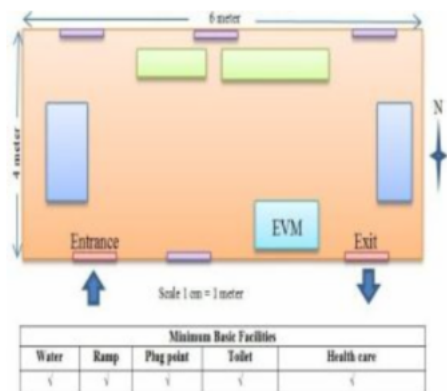

নির্বাচক নিবন্ধন আধিকারিকের স্বাক্ষর

Nazri Naksha

Google Map View

Polling Station Building Front View

Polling Station Front View

Cad View

Key MAP View

|  |                          |   |                                |  |                                |
|--|--------------------------|---|--------------------------------|--|--------------------------------|
| 1<br>নাম : জতিকা মন্ডল রায়<br>স্বামীর নাম: অভিজিত মন্ডল<br>বাড়ির নং : এন<br>বয়স : 29 লিঙ্গ : মহিলা          | SSA2242063<br>ফটো উপলব্ধ | 2<br>নাম : সমিত্রা অধিকারী<br>স্বামীর নাম: কসন্ত অধিকারী<br>বাড়ির নং : n0070<br>বয়স : 33 লিঙ্গ : মহিলা    | GQL0037325<br>ফটো উপলব্ধ       | 3<br>নাম : সবজ অধিকারী<br>স্বামীর নাম: কসন্ত অধিকারী<br>বাড়ির নং : নং 0085<br>বয়স : 28 লিঙ্গ : পুরুষ         | SSA2611796<br>ফটো উপলব্ধ       |
| 4<br>নাম : মফিজুল ইসলাম<br>পিতার নাম: শুকুর আহম্মদ ইসলাম<br>বাড়ির নং : n0048<br>বয়স : 47 লিঙ্গ : পুরুষ       | GQL2005668<br>ফটো উপলব্ধ | 5<br>নাম : বিলকিশ মন্ডল<br>স্বামীর নাম: আলি হোসেন মন্ডল<br>বাড়ির নং : n0047<br>বয়স : 46 লিঙ্গ : মহিলা     | GQL2728087<br>ফটো উপলব্ধ       | 6<br>নাম : পারভিনা ইসলাম (মালিতা)<br>স্বামীর নাম: সামসুল ইসলাম<br>বাড়ির নং : n0047<br>বয়স : 36 লিঙ্গ : মহিলা | SSA1681220<br>ফটো উপলব্ধ       |
| 7<br>নাম : আমিনুল ইসলাম<br>পিতার নাম: শুকুর আহম্মদ ইসলাম<br>বাড়ির নং : n0047<br>বয়স : 54 লিঙ্গ : পুরুষ       | SSA2803138<br>ফটো উপলব্ধ | 8<br>নাম : দেবলা ইসলাম খাতুন<br>স্বামীর নাম: নজরুল ইসলাম<br>বাড়ির নং : n0047<br>বয়স : 49 লিঙ্গ : মহিলা    | WB/12/083/174338<br>ফটো উপলব্ধ | 9<br>নাম : নজরুল ইসলাম<br>পিতার নাম: শুকুর আহম্মদ ইসলাম<br>বাড়ির নং : n0047<br>বয়স : 55 লিঙ্গ : পুরুষ        | WB/12/083/165448<br>ফটো উপলব্ধ |
| 10<br>নাম : সামসুল ইসলাম<br>পিতার নাম: শুকুর আহম্মদ<br>বাড়ির নং : বাড়ির নং-এন0089<br>বয়স : 50 লিঙ্গ : পুরুষ | SSA2397974<br>ফটো উপলব্ধ | 11<br>নাম : আলি হোসেন মন্ডল<br>পিতার নাম: জহর আলি মন্ডল<br>বাড়ির নং : n0047<br>বয়স : 58 লিঙ্গ : পুরুষ     | SSA2351393<br>ফটো উপলব্ধ       | 12<br>নাম : রিজিয়া ইসলাম<br>স্বামীর নাম: শুকুর আহমেদ ইসলাম<br>বাড়ির নং : n0047<br>বয়স : 79 লিঙ্গ : মহিলা    | SSA2556611<br>ফটো উপলব্ধ       |
| 13<br>নাম : পল্টু মল্লিক<br>পিতার নাম: পঙ্কজ মল্লিক<br>বাড়ির নং : এন0098<br>বয়স : 23 লিঙ্গ : পুরুষ           | SSA2643831<br>ফটো উপলব্ধ | Q 14<br>নাম : পঙ্কজ মল্লিক<br>পিতার নাম: ধীরেন্দ্র মল্লিক<br>বাড়ির নং :<br>বয়স : 44 লিঙ্গ : পুরুষ         | SSA1817352<br>ফটো উপলব্ধ       | 15<br>নাম : সুভ্রো সন্যাসী<br>স্বামীর নাম: উৎপল সন্যাসী<br>বাড়ির নং : n0133<br>বয়স : 33 লিঙ্গ : মহিলা        | UVU1321744<br>ফটো উপলব্ধ       |
| 16<br>নাম : পরিমল কর্মকার<br>পিতার নাম: নগেন্দ্র কর্মকার<br>বাড়ির নং : n0117<br>বয়স : 66 লিঙ্গ : পুরুষ       | SSA2357416<br>ফটো উপলব্ধ | Q 17<br>নাম : মঞ্জুরানী কর্মকার<br>স্বামীর নাম: প্রভাষ কর্মকার<br>বাড়ির নং :<br>বয়স : 50 লিঙ্গ : মহিলা    | GQL3270535<br>ফটো উপলব্ধ       | Q 18<br>নাম : প্রভাষ কর্মকার<br>পিতার নাম: জয়শেখপালি কর্মকার<br>বাড়ির নং :<br>বয়স : 52 লিঙ্গ : পুরুষ        | GQL2937373<br>ফটো উপলব্ধ       |
| Q 19<br>নাম : জয়দীপ কর্মকার<br>পিতার নাম: প্রভাষ কর্মকার<br>বাড়ির নং : জাঙ্গলী<br>বয়স : 21 লিঙ্গ : পুরুষ    | SSA2745081<br>ফটো উপলব্ধ | 20<br>নাম : নিপা কর্মকার বণিক<br>স্বামীর নাম: উত্তম কর্মকার<br>বাড়ির নং : n0182<br>বয়স : 32 লিঙ্গ : মহিলা | UVU1416742<br>ফটো উপলব্ধ       | 21<br>নাম : কল্পনা কর্মকার<br>স্বামীর নাম: পরিমল কর্মকার<br>বাড়ির নং : n0117<br>বয়স : 54 লিঙ্গ : মহিলা       | SSA2347771<br>ফটো উপলব্ধ       |
| Q 22<br>নাম : সন্ধ্যা কর্মকার<br>স্বামীর নাম: কানাই কর্মকার<br>বাড়ির নং :<br>বয়স : 49 লিঙ্গ : মহিলা          | SSA1817360<br>ফটো উপলব্ধ | Q 23<br>নাম : উত্তম কর্মকার<br>পিতার নাম: সুভাষ কর্মকার<br>বাড়ির নং :<br>বয়স : 35 লিঙ্গ : পুরুষ           | SSA1681287<br>ফটো উপলব্ধ       | Q 24<br>নাম : শেফালী কর্মকার<br>স্বামীর নাম: সুভাষ কর্মকার<br>বাড়ির নং :<br>বয়স : 52 লিঙ্গ : মহিলা           | SSA1681295<br>ফটো উপলব্ধ       |
| Q 25<br>নাম : সুভাষ কর্মকার<br>পিতার নাম: গোপাল কর্মকার<br>বাড়ির নং :<br>বয়স : 62 লিঙ্গ : পুরুষ              | SSA1539196<br>ফটো উপলব্ধ | Q 26<br>নাম : সুরেশ কর্মকার<br>পিতার নাম: সুভাষ কর্মকার<br>বাড়ির নং :<br>বয়স : 39 লিঙ্গ : পুরুষ           | SSA1437052<br>ফটো উপলব্ধ       | 27<br>নাম : রঞ্জিত কর্মকার<br>পিতার নাম: সুরজিৎ কর্মকার<br>বাড়ির নং : n0133<br>বয়স : 43 লিঙ্গ : পুরুষ        | GQL2728095<br>ফটো উপলব্ধ       |
| 28<br>নাম : অঞ্জলী কর্মকার<br>স্বামীর নাম: সুরজিৎ কর্মকার<br>বাড়ির নং : n0133<br>বয়স : 56 লিঙ্গ : মহিলা      | SSA2891307<br>ফটো উপলব্ধ | 29<br>নাম : সুরজিৎ কর্মকার<br>পিতার নাম: নিত্যগোপাল কর্মকার<br>বাড়ির নং : n0133<br>বয়স : 66 লিঙ্গ : পুরুষ | SSA2891315<br>ফটো উপলব্ধ       | 30<br>নাম : সঞ্জয় কাঞ্জিলাল<br>পিতার নাম: মনোরঞ্জন কাঞ্জিলাল<br>বাড়ির নং : n0024<br>বয়স : 39 লিঙ্গ : পুরুষ  | SSA1817501<br>ফটো উপলব্ধ       |