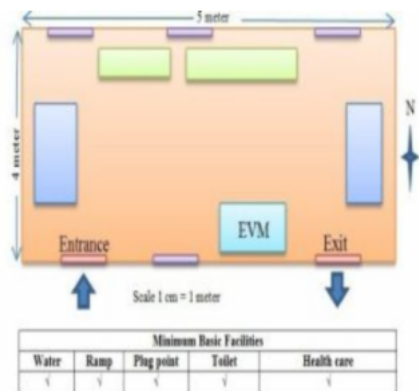

নির্বাচক নিবন্ধন আধিকারিকের স্বাক্ষর

Nazri Naksha

Google Map View

Polling Station Building Front View

Polling Station Front View

Cad View

Key MAP View

1 নাম : তারিফ বাদসা মন্ডল পিতার নাম: ইমদাদুল মন্ডল বাড়ির নং : n0361 বয়স : 26 লিঙ্গ : পুরুষ	SSA2221000 ফটো উপলব্ধ	2 নাম : কোচি শেখ স্বামীর নাম: রশিদুল শেখ শেখ বাড়ির নং : 238 বয়স : 28 লিঙ্গ : মহিলা	UHG2118768 ফটো উপলব্ধ	3 নাম : ফারহীন সিদ্দিক পিতার নাম: খুরসিদ আলম সিদ্দিক বাড়ির নং : n0017 বয়স : 28 লিঙ্গ : মহিলা	SSA2072759 ফটো উপলব্ধ
4 নাম : খুরশিদ আলম সিদ্দিক পিতার নাম: করিমবক্স সিদ্দিক বাড়ির নং : n0017 বয়স : 56 লিঙ্গ : পুরুষ	SSA2299253 ফটো উপলব্ধ	5 নাম : মরিয়ম বিবি স্বামীর নাম: আনার আলি মন্ডল বাড়ির নং : n0030 বয়স : 55 লিঙ্গ : মহিলা	SSA2348316 ফটো উপলব্ধ	6 নাম : আঞ্জুরা খাতুন পিতার নাম: আনার আলি মন্ডল বাড়ির নং : n0030 বয়স : 33 লিঙ্গ : মহিলা	SSA1817972 ফটো উপলব্ধ
7 নাম : আনার আলি মন্ডল পিতার নাম: মজিবর আলি মন্ডল বাড়ির নং : n0030 বয়স : 69 লিঙ্গ : পুরুষ	SSA2351641 ফটো উপলব্ধ	8 নাম : জামসেদ আলি মন্ডল পিতার নাম: আনার আলি মন্ডল বাড়ির নং : n0030 বয়স : 40 লিঙ্গ : পুরুষ	GQL3268950 ফটো উপলব্ধ	9 নাম : মোহম্মদ রিজাবুল বিশ্বাস পিতার নাম: ইদ্রিস আলি বিশ্বাস বাড়ির নং : এন0078 বয়স : 35 লিঙ্গ : পুরুষ	SSA2286961 ফটো উপলব্ধ
10 নাম : আব্দুল হামিদ বিশ্বাস পিতার নাম: ইদ্রিস আলি বিশ্বাস বাড়ির নং : n0078 বয়স : 37 লিঙ্গ : পুরুষ	GQL3563095 ফটো উপলব্ধ	11 নাম : সাজেদা বিবি মন্ডল স্বামীর নাম: দাউদ আলি মন্ডল বাড়ির নং : n0070 বয়স : 59 লিঙ্গ : মহিলা	SSA2903029 ফটো উপলব্ধ	12 নাম : আনছার আলী মন্ডল পিতার নাম: নূর ইসলাম মন্ডল বাড়ির নং : n0109 বয়স : 55 লিঙ্গ : পুরুষ	SSA2301620 ফটো উপলব্ধ
13 নাম : সাহানারা বিবি মন্ডল স্বামীর নাম: আনছার মন্ডল বাড়ির নং : n0109 বয়স : 49 লিঙ্গ : মহিলা	SSA2301661 ফটো উপলব্ধ	14 নাম : আনোয়ারা মন্ডল স্বামীর নাম: মিনার হোসেন মন্ডল বাড়ির নং : n0109 বয়স : 45 লিঙ্গ : মহিলা	SSA1437862 ফটো উপলব্ধ	15 নাম : আজহার মন্ডল পিতার নাম: আনছার আলী মন্ডল বাড়ির নং : n0109 বয়স : 32 লিঙ্গ : পুরুষ	SSA1539493 ফটো উপলব্ধ
16 নাম : সাইফুল মন্ডল পিতার নাম: আনছার আলী মন্ডল বাড়ির নং : n0109 বয়স : 31 লিঙ্গ : পুরুষ	SSA1681857 ফটো উপলব্ধ	17 নাম : দাউদ আলী মন্ডল পিতার নাম: মন্তাজ মন্ডল বাড়ির নং : n0070 বয়স : 60 লিঙ্গ : পুরুষ	SSA2511848 ফটো উপলব্ধ	18 নাম : মিনার হোসেন মন্ডল পিতার নাম: আমির হোসেন মন্ডল বাড়ির নং : n0109 বয়স : 44 লিঙ্গ : পুরুষ	GQL2721926 ফটো উপলব্ধ
19 নাম : অলআজিম একরাম পিতার নাম: দাউদ মন্ডল বাড়ির নং : n0070 বয়স : 34 লিঙ্গ : পুরুষ	SSA1437508 ফটো উপলব্ধ	20 নাম : আলামিন মন্ডল পিতার নাম: আহম্মদ আলি মন্ডল বাড়ির নং : n0028 বয়স : 38 লিঙ্গ : পুরুষ	GQL3462249 ফটো উপলব্ধ	21 নাম : মিনুয়ারা বিবি খাঁ স্বামীর নাম: আহম্মদ খাঁ বাড়ির নং : n0028 বয়স : 56 লিঙ্গ : মহিলা	WB/12/083/147282 ফটো উপলব্ধ
22 নাম : সহিমা মন্ডল স্বামীর নাম: আলামিন মন্ডল বাড়ির নং : n0028 বয়স : 39 লিঙ্গ : মহিলা	SSA2154409 ফটো উপলব্ধ	23 নাম : কবির খাঁ পিতার নাম: সবত আলি খাঁ বাড়ির নং : n0174 বয়স : 25 লিঙ্গ : পুরুষ	SSA2253409 ফটো উপলব্ধ	24 নাম : সাইনিরা খাতুন পিতার নাম: সাইফুল মন্ডল বাড়ির নং : এন0026 বয়স : 23 লিঙ্গ : মহিলা	SSA2685063 ফটো উপলব্ধ
25 নাম : হাফিজা খাতুন পিতার নাম: রাজ্জাক সেখ বাড়ির নং : 0255 বয়স : 37 লিঙ্গ : মহিলা	SSA2510006 ফটো উপলব্ধ	26 নাম : টিনা খাতুন পিতার নাম: নূর আলম মন্ডল বাড়ির নং : n0190 বয়স : 25 লিঙ্গ : মহিলা	SSA2510865 ফটো উপলব্ধ	27 নাম : পাপিয়া খাতুন স্বামীর নাম: মিন্টু মন্ডল বাড়ির নং : n000 বয়স : 28 লিঙ্গ : মহিলা	UVU1931195 ফটো উপলব্ধ
28 নাম : রানুজা খাতুন পিতার নাম: সওকত খাঁ বাড়ির নং : n0175 বয়স : 29 লিঙ্গ : মহিলা	SSA2511269 ফটো উপলব্ধ	29 নাম : আজমিরা খাতুন মায়ের নাম: জাহানারা খাতুন বাড়ির নং : 223 বয়স : 25 লিঙ্গ : মহিলা	SSA2509768 ফটো উপলব্ধ	30 নাম : রানু বালা খাতুন স্বামীর নাম: মোহম্মদ রকিব মন্ডল বাড়ির নং : N0 বয়স : 30 লিঙ্গ : মহিলা	SSA2510188 ফটো উপলব্ধ