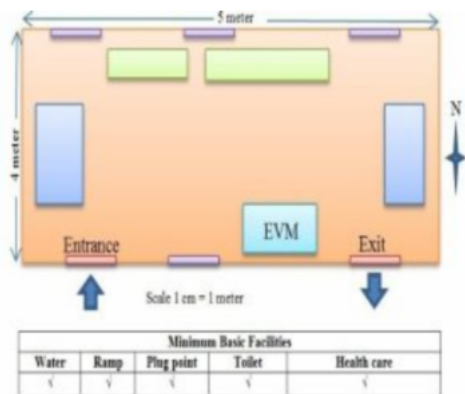

নির্বাচক নিবন্ধন আধিকারিকের স্বাক্ষর

Nazri Naksha

Google Map View

Polling Station Building Front View

Polling Station Front View

Cad View

Key MAP View

1 নাম : সিরিজা বিবি স্বামীর নাম: মজিদ বিশ্বাস বাড়ির নং : n0243 বয়স : 53 লিঙ্গ : মহিলা	GQL3635729	ফটো উপলব্ধ	2 নাম : মৌসুমী অধিকারী স্বামীর নাম: মনিশংকর অধিকারী বাড়ির নং : n0064 বয়স : 44 লিঙ্গ : মহিলা	MTK2535136	ফটো উপলব্ধ	3 নাম : মনিশংকর অধিকারী পিতার নাম: অমল্য অধিকারী বাড়ির নং : n0088 বয়স : 49 লিঙ্গ : পুরুষ	GQL0036079	ফটো উপলব্ধ
4 নাম : রাজ অধিকারী পিতার নাম: অরবিন্দ অধিকারী বাড়ির নং : n0088 বয়স : 29 লিঙ্গ : পুরুষ	SSA1919455	ফটো উপলব্ধ	5 নাম : ঋচীক অধিকারী পিতার নাম: মনিশংকর অধিকারী বাড়ির নং : এন0088 বয়স : 20 লিঙ্গ : পুরুষ	SSA2851491	ফটো উপলব্ধ	6 নাম : কল্পনা আচার্য স্বামীর নাম: দীনবন্ধু আচার্য বাড়ির নং : n0001 বয়স : 75 লিঙ্গ : মহিলা	SSA2304913	ফটো উপলব্ধ
7 নাম : অনিন্দিতা আচার্য স্বামীর নাম: তারকনাথ আচার্য বাড়ির নং : n0001 বয়স : 43 লিঙ্গ : মহিলা	SSA1078286	ফটো উপলব্ধ	8 নাম : তারক নাথ আচার্য পিতার নাম: দীনবন্ধু আচার্য বাড়ির নং : n0001 বয়স : 55 লিঙ্গ : পুরুষ	SSA2313062	ফটো উপলব্ধ	9 নাম : চন্দনা মন্ডল স্বামীর নাম: বিধান চন্দ্র মন্ডল বাড়ির নং : এন0001 বয়স : 44 লিঙ্গ : মহিলা	SSA2594182	ফটো উপলব্ধ
Q 10 নাম : সোনালী বিশ্বাস স্বামীর নাম: বিকাশ বিশ্বাস বাড়ির নং : এন0001 বয়স : 33 লিঙ্গ : মহিলা	WPU0322875	ফটো উপলব্ধ	11 নাম : অনিকেত আচার্য পিতার নাম: তারকনাথ আচার্য বাড়ির নং : n0001 বয়স : 27 লিঙ্গ : পুরুষ	SSA2155968	ফটো উপলব্ধ	12 নাম : আনিজ মন্ডল পিতার নাম: সাদার মন্ডল বাড়ির নং : এন0001 বয়স : 26 লিঙ্গ : পুরুষ	SSA2275733	ফটো উপলব্ধ
13 নাম : অপর্ণা আর্দ্রী বিশ্বাস স্বামীর নাম: সুরত বিশ্বাস বাড়ির নং : এন00194 বয়স : 31 লিঙ্গ : মহিলা	YIC1592492	ফটো উপলব্ধ	14 নাম : সুভ্রজিৎ কর পিতার নাম: নন্দন রঞ্জন কর বাড়ির নং : এন0159 বয়স : 23 লিঙ্গ : পুরুষ	SSA2594240	ফটো উপলব্ধ	15 নাম : অরুনা কর বিশ্বাস স্বামীর নাম: স্বপন রঞ্জন কর বাড়ির নং : n0159 বয়স : 55 লিঙ্গ : মহিলা	WB/12/083/228507	ফটো উপলব্ধ
16 নাম : সুজাতা কর স্বামীর নাম: নন্দন রঞ্জন কর বাড়ির নং : n0159 বয়স : 49 লিঙ্গ : মহিলা	WB/12/080/636198	ফটো উপলব্ধ	17 নাম : নন্দন রঞ্জন কর পিতার নাম: চিত্তরঞ্জন কর বাড়ির নং : n0400 বয়স : 56 লিঙ্গ : পুরুষ	SSA2224459	ফটো উপলব্ধ	18 নাম : নিভারানী কর স্বামীর নাম: চিত্তরঞ্জন কর বাড়ির নং : n0159 বয়স : 76 লিঙ্গ : মহিলা	WB/12/083/159397	ফটো উপলব্ধ
19 নাম : স্বপন রঞ্জন কর পিতার নাম: চিত্তরঞ্জন কর বাড়ির নং : n0159 বয়স : 54 লিঙ্গ : পুরুষ	WB/12/083/159571	ফটো উপলব্ধ	20 নাম : রতন কুমার কর পিতার নাম: চিত্তরঞ্জন কর বাড়ির নং : n0159 বয়স : 49 লিঙ্গ : পুরুষ	WB/12/083/159235	ফটো উপলব্ধ	21 নাম : সুস্মিতা কর পিতার নাম: শ্রী স্বপন রঞ্জন কর বাড়ির নং : N0159 বয়স : 24 লিঙ্গ : মহিলা	SSA2504488	ফটো উপলব্ধ
22 নাম : অর্পিতা কর পিতার নাম: স্বপন রঞ্জন কর বাড়ির নং : এন0159 বয়স : 20 লিঙ্গ : মহিলা	SSA2809879	ফটো উপলব্ধ	23 নাম : তারক কর্মকার মায়ের নাম: সুমিত্রা কর্মকার বাড়ির নং : n0135 বয়স : 36 লিঙ্গ : পুরুষ	SSA1322163	ফটো উপলব্ধ	24 নাম : মজিদুল কুরায়েস স্বামীর নাম: আব্দুলরহমান কুরায়েস বাড়ির নং : n0015 বয়স : 67 লিঙ্গ : মহিলা	WB/12/083/159482	ফটো উপলব্ধ
25 নাম : সফিউল্লা কুরেশী পিতার নাম: আব্দুল রহমান কুরেশী বাড়ির নং : n0015 বয়স : 42 লিঙ্গ : পুরুষ	SSA1439728	ফটো উপলব্ধ	26 নাম : আমীর হোসেন কুরেশী পিতার নাম: আব্দুল রহমান কুরেশী বাড়ির নং : n0015 বয়স : 34 লিঙ্গ : পুরুষ	SSA1439629	ফটো উপলব্ধ	27 নাম : আসমা কুরেশী স্বামীর নাম: সফিউল্লা কুরেশী বাড়ির নং : n0015 বয়স : 38 লিঙ্গ : মহিলা	SSA1820141	ফটো উপলব্ধ
28 নাম : ইসমাইল কুরেশী পিতার নাম: আব্দুল রহমান কুরেশী বাড়ির নং : n0015 বয়স : 37 লিঙ্গ : পুরুষ	GQL3564689	ফটো উপলব্ধ	29 নাম : আয়েশা কুরেশী স্বামীর নাম: ইসমাইল কুরেশী বাড়ির নং : এন0015 বয়স : 30 লিঙ্গ : মহিলা	SSA2694628	ফটো উপলব্ধ	30 নাম : মাইসারুল কুরেশী স্বামীর নাম: নূর মহম্মাদ কুরেশী বাড়ির নং : n0015 বয়স : 35 লিঙ্গ : মহিলা	SSA2155885	ফটো উপলব্ধ