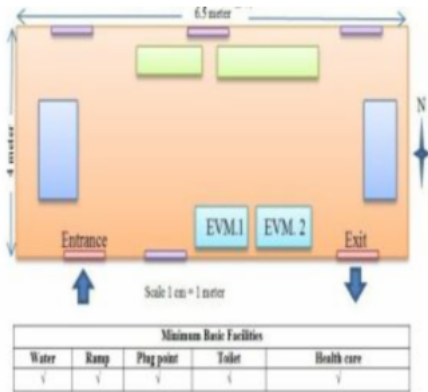

নির্বাচক নিবন্ধন আধিকারিকের স্বাক্ষর

Nazri Naksha

Google Map View

Polling Station Building Front View

Polling Station Front View

Cad View

Key MAP View

1 নাম : গৌর আমিন পিতার নাম: হরিশ চন্দ্র আমিন বাড়ির নং : n0010 বয়স : 48 লিঙ্গ : পুরুষ	SSA2417368 ফটো উপলব্ধ	2 নাম : রাহুল আমিন পিতার নাম: গৌর আমিন বাড়ির নং : এন0010 বয়স : 24 লিঙ্গ : পুরুষ	SSA2592723 ফটো উপলব্ধ	3 নাম : অমিতা আমিন স্বামীর নাম: গৌর আমিন বাড়ির নং : n0010 বয়স : 48 লিঙ্গ : মহিলা	SSA2417483 ফটো উপলব্ধ
4 নাম : পদ্মনানী কর্মকার স্বামীর নাম: হরিশাধন কর্মকার বাড়ির নং : n0148 বয়স : 72 লিঙ্গ : মহিলা	SSA2417418 ফটো উপলব্ধ	5 নাম : জয়দেব কর্মকার পিতার নাম: সাধন কর্মকার বাড়ির নং : n0148 বয়স : 47 লিঙ্গ : পুরুষ	GQL1855576 ফটো উপলব্ধ	6 নাম : মামনি কর্মকার স্বামীর নাম: জয়দেব কর্মকার বাড়ির নং : n0148 বয়স : 38 লিঙ্গ : মহিলা	GQL3464294 ফটো উপলব্ধ
7 নাম : আশিষ কর্মকার পিতার নাম: সুভাষ কর্মকার বাড়ির নং : এন00 বয়স : 21 লিঙ্গ : পুরুষ	SSA2771046 ফটো উপলব্ধ	8 নাম : রিয়া কর্মকার পিতার নাম: নারায়ন কর্মকার বাড়ির নং : n0192 বয়স : 29 লিঙ্গ : মহিলা	SSA1919679 ফটো উপলব্ধ	9 নাম : রুপা কর্মকার পিতার নাম: নারায়ন কর্মকার বাড়ির নং : n0192 বয়স : 36 লিঙ্গ : মহিলা	SSA1092568 ফটো উপলব্ধ
10 নাম : রুমা কর্মকার স্বামীর নাম: নারায়ন কর্মকার বাড়ির নং : n0192 বয়স : 56 লিঙ্গ : মহিলা	WB/12/083/168326 ফটো উপলব্ধ	11 নাম : নারায়ন কর্মকার পিতার নাম: তারাপদ কর্মকার বাড়ির নং : n0192 বয়স : 66 লিঙ্গ : পুরুষ	WB/12/083/168007 ফটো উপলব্ধ	12 নাম : সোমা কর্মকার স্বামীর নাম: সুভাষ কর্মকার বাড়ির নং : n0163 বয়স : 40 লিঙ্গ : মহিলা	GQL3270824 ফটো উপলব্ধ
13 নাম : সুভাষ কর্মকার পিতার নাম: গৌর কর্মকার বাড়ির নং : n0163 বয়স : 51 লিঙ্গ : পুরুষ	GQL1855808 ফটো উপলব্ধ	14 নাম : প্রসেনজিৎ কর্মকার পিতার নাম: মৃত্যুঞ্জয় কর্মকার বাড়ির নং : n0161 বয়স : 37 লিঙ্গ : পুরুষ	GQL3464419 ফটো উপলব্ধ	15 নাম : কম্পনা কর্মকার(সরকার) স্বামীর নাম: সঞ্জিত কর্মকার বাড়ির নং : n0161 বয়স : 30 লিঙ্গ : মহিলা	SSA1919711 ফটো উপলব্ধ
16 নাম : সঞ্জিত কর্মকার পিতার নাম: মৃত্যুঞ্জয় কর্মকার বাড়ির নং : n0161 বয়স : 38 লিঙ্গ : পুরুষ	GQL3052776 ফটো উপলব্ধ	17 নাম : পুষ্প কর্মকার স্বামীর নাম: মৃত্যুঞ্জয় কর্মকার বাড়ির নং : n0161 বয়স : 57 লিঙ্গ : মহিলা	WB/12/083/168267 ফটো উপলব্ধ	18 নাম : মৃত্যুঞ্জয় কর্মকার পিতার নাম: তারাপদ কর্মকার বাড়ির নং : n0161 বয়স : 68 লিঙ্গ : পুরুষ	GQL3052768 ফটো উপলব্ধ
19 নাম : ভীম কর্মকার পিতার নাম: দুলাল কর্মকার বাড়ির নং : n0064 বয়স : 45 লিঙ্গ : পুরুষ	GQL2053635 ফটো উপলব্ধ	20 নাম : রামমোহন কর্মকার পিতার নাম: দুলাল কর্মকার বাড়ির নং : n0064 বয়স : 48 লিঙ্গ : পুরুষ	SSA2347094 ফটো উপলব্ধ	21 নাম : পিপাসা কর্মকার স্বামীর নাম: প্রোসেনজিৎ কর্মকার বাড়ির নং : এন0161 বয়স : 25 লিঙ্গ : মহিলা	SSA2697209 ফটো উপলব্ধ
22 নাম : বাবুলাল কর্মকার পিতার নাম: বিমল কর্মকার বাড়ির নং : n0282 বয়স : 26 লিঙ্গ : পুরুষ	SSA2207256 ফটো উপলব্ধ	23 নাম : অরিজিৎ গাঙ্গুলী পিতার নাম: নারায়ন গাঙ্গুলী বাড়ির নং : n0094 বয়স : 39 লিঙ্গ : পুরুষ	GQL3055100 ফটো উপলব্ধ	24 নাম : নারায়ণ গাঙ্গুলি পিতার নাম: মৃত সচিনানন্দন গাঙ্গুলি বাড়ির নং : n0094 বয়স : 71 লিঙ্গ : পুরুষ	SSA2343184 ফটো উপলব্ধ
25 নাম : পূর্ণিমা গাঙ্গুলি স্বামীর নাম: নারায়ণ গাঙ্গুলি বাড়ির নং : n0094 বয়স : 62 লিঙ্গ : মহিলা	SSA2343143 ফটো উপলব্ধ	26 নাম : সুদীপ গাঙ্গুলী পিতার নাম: জগন্নাথ গাঙ্গুলী বাড়ির নং : n0137 বয়স : 52 লিঙ্গ : পুরুষ	SSA2386381 ফটো উপলব্ধ	27 নাম : অনুরাধা গাঙ্গুলী স্বামীর নাম: জগন্নাথ গাঙ্গুলী বাড়ির নং : n0137 বয়স : 80 লিঙ্গ : মহিলা	SSA2377992 ফটো উপলব্ধ
28 নাম : বিথিকা গাঙ্গুলী স্বামীর নাম: সুদীপ গাঙ্গুলী বাড়ির নং : 3 বয়স : 36 লিঙ্গ : মহিলা	SSA1323732 ফটো উপলব্ধ	29 নাম : নমিতা সরকার পিতার নাম: তারক চন্দ্র সরকার বাড়ির নং : এন0011 বয়স : 56 লিঙ্গ : মহিলা	SSA2593077 ফটো উপলব্ধ	30 নাম : মিলি গোলদার স্বামীর নাম: মহাদেব গোলদার বাড়ির নং : n0011 বয়স : 26 লিঙ্গ : মহিলা	SSA2177707 ফটো উপলব্ধ