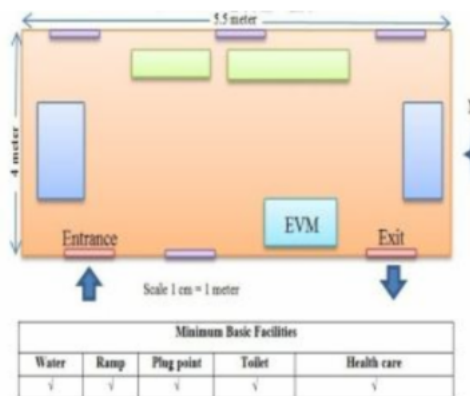

নির্বাচক নিবন্ধন আধিকারিকের স্বাক্ষর

Nazri Naksha

Google Map View

Polling Station Building Front View

Polling Station Front View

Cad View

Key MAP View

1 নাম : গীতা আচার্য স্বামীর নাম: কানাই আচার্য বাড়ির নং : n0140 বয়স : 56 লিঙ্গ : মহিলা	SSA2344760 ফটো উপলব্ধ	2 নাম : কানাই আচার্য পিতার নাম: সুধীর আচার্য বাড়ির নং : n0140 বয়স : 61 লিঙ্গ : পুরুষ	SSA2417301 ফটো উপলব্ধ	3 নাম : হরিপদ আমিন মায়ের নাম: মালতী আমিন বাড়ির নং : এন002 বয়স : 23 লিঙ্গ : পুরুষ	SSA2587988 ফটো উপলব্ধ
4 নাম : রেনুকা সরকার স্বামীর নাম: পাচু গোপাল সরকার বাড়ির নং : n0002 বয়স : 73 লিঙ্গ : মহিলা	SSA2319127 ফটো উপলব্ধ	5 নাম : কৃষ্ণপদ সরকার পিতার নাম: পাচু গোপাল সরকার বাড়ির নং : n0002 বয়স : 51 লিঙ্গ : পুরুষ	WB/12/083/171264 ফটো উপলব্ধ	6 নাম : উত্তরা মন্ডল পিতার নাম: গৌর মন্ডল বাড়ির নং : এন002 বয়স : 44 লিঙ্গ : মহিলা	SSA2587541 ফটো উপলব্ধ
7 নাম : কমল কর্মকার পিতার নাম: গৌর কর্মকার বাড়ির নং : n0143 বয়স : 65 লিঙ্গ : পুরুষ	GQL3053873 ফটো উপলব্ধ	8 নাম : লক্ষ্মী কর্মকার স্বামীর নাম: কমল কর্মকার বাড়ির নং : n0143 বয়স : 61 লিঙ্গ : মহিলা	WB/12/080/168353 ফটো উপলব্ধ	9 নাম : বাপন কর্মকার পিতার নাম: কমল কর্মকার বাড়ির নং : n0143 বয়স : 42 লিঙ্গ : পুরুষ	GQL3053881 ফটো উপলব্ধ
10 নাম : দয়াময় কিস্কু পিতার নাম: মোহন কিস্কু বাড়ির নং : n0124 বয়স : 28 লিঙ্গ : পুরুষ	SSA2157204 ফটো উপলব্ধ	11 নাম : মোহন কিস্কু পিতার নাম: মহেশ কিস্কু বাড়ির নং : n0124 বয়স : 50 লিঙ্গ : পুরুষ	SSA1542208 ফটো উপলব্ধ	12 নাম : চিন্ময় কিস্কু পিতার নাম: মোহন কিস্কু বাড়ির নং : এন00 বয়স : 25 লিঙ্গ : পুরুষ	SSA2688752 ফটো উপলব্ধ
13 নাম : লক্ষ্মীমনি কিস্কু স্বামীর নাম: চিন্ময় কিস্কু বাড়ির নং : এন00 বয়স : 21 লিঙ্গ : মহিলা	SSA2809259 ফটো উপলব্ধ	14 নাম : রূপা কীর্তনীয়া স্বামীর নাম: শেখর কীর্তনীয়া বাড়ির নং : n0236 বয়স : 28 লিঙ্গ : মহিলা	SSA2204535 ফটো উপলব্ধ	Q 15 নাম : শেখর কীর্তনীয়া পিতার নাম: জগদীশ কীর্তনীয়া বাড়ির নং : বয়স : 34 লিঙ্গ : পুরুষ	SSA1541705 ফটো উপলব্ধ
16 নাম : গনেশ ঘোষ পিতার নাম: মদন ঘোষ বাড়ির নং : n0038 বয়স : 39 লিঙ্গ : পুরুষ	GQL3053964 ফটো উপলব্ধ	17 নাম : কার্তিক ঘোষ পিতার নাম: মদন ঘোষ বাড়ির নং : n0038 বয়স : 44 লিঙ্গ : পুরুষ	GQL3053949 ফটো উপলব্ধ	18 নাম : অনিমা ঘোষ স্বামীর নাম: মদন ঘোষ বাড়ির নং : n0038 বয়স : 60 লিঙ্গ : মহিলা	SSA2319051 ফটো উপলব্ধ
19 নাম : শেফালী ঘোষ স্বামীর নাম: ননীগোপাল ঘোষ বাড়ির নং : n0035 বয়স : 56 লিঙ্গ : মহিলা	WB/12/083/171222 ফটো উপলব্ধ	20 নাম : প্রতীমা ঘোষ স্বামীর নাম: সুশান্ত ঘোষ বাড়ির নং : n0035 বয়স : 41 লিঙ্গ : মহিলা	SSA1686179 ফটো উপলব্ধ	21 নাম : সজল ঘোষ পিতার নাম: ভদ্রেশ্বর ঘোষ বাড়ির নং : n0146 বয়স : 50 লিঙ্গ : পুরুষ	WB/12/083/171070 ফটো উপলব্ধ
22 নাম : শুভেন্দু ঘোষ পিতার নাম: রবীন্দ্র নাথ ঘোষ বাড়ির নং : n0091 বয়স : 39 লিঙ্গ : পুরুষ	GQL3464732 ফটো উপলব্ধ	23 নাম : সুকান্ত ঘোষ পিতার নাম: কল্পনা ঘোষ বাড়ির নং : n0091 বয়স : 33 লিঙ্গ : পুরুষ	SSA1685825 ফটো উপলব্ধ	24 নাম : শ্যামলী ঘোষ স্বামীর নাম: রবীন্দ্রনাথ ঘোষ বাড়ির নং : n0091 বয়স : 55 লিঙ্গ : মহিলা	WB/12/083/171442 ফটো উপলব্ধ
25 নাম : অলোকা ঘোষ স্বামীর নাম: ধীরেন ঘোষ বাড়ির নং : n0091 বয়স : 55 লিঙ্গ : মহিলা	SSA2308781 ফটো উপলব্ধ	26 নাম : ধীরেন্দ্রনাথ ঘোষ পিতার নাম: কার্তিক ঘোষ বাড়ির নং : n0091 বয়স : 62 লিঙ্গ : পুরুষ	WB/12/083/171126 ফটো উপলব্ধ	27 নাম : রমা ঘোষ স্বামীর নাম: শম্ভু ঘোষ বাড়ির নং : n0082 বয়স : 41 লিঙ্গ : মহিলা	GQL3464658 ফটো উপলব্ধ
28 নাম : রবিন্দ্রনাথ ঘোষ পিতার নাম: কমল ঘোষ বাড়ির নং : n0055 বয়স : 32 লিঙ্গ : পুরুষ	SSA1686336 ফটো উপলব্ধ	29 নাম : পান্না ঘোষ স্বামীর নাম: স্বপন ঘোষ বাড়ির নং : n0050 বয়স : 60 লিঙ্গ : মহিলা	WB/12/083/171263 ফটো উপলব্ধ	30 নাম : সৌতন ঘোষ পিতার নাম: হারান ঘোষ বাড়ির নং : n0046 বয়স : 32 লিঙ্গ : পুরুষ	SSA1542018 ফটো উপলব্ধ