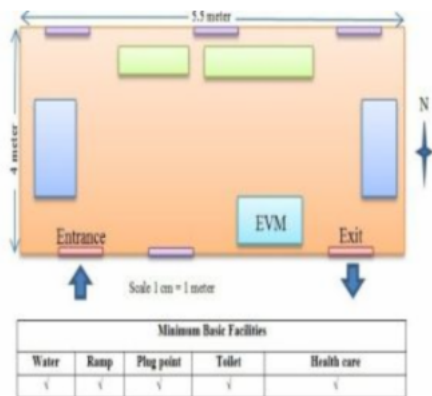

নির্বাচক নিবন্ধন আধিকারিকের স্বাক্ষর

Nazri Naksha

Google Map View

Polling Station Building Front View

Polling Station Front View

Cad View

Key MAP View

1 নাম : বাসন্তী আমিন পিতার নাম: রবীন্দ্র নাথ আমিন বাড়ির নং : n0259 বয়স : 26 লিঙ্গ : মহিলা	SSA2204741 ফটো উপলব্ধ	2 নাম : সম্বরী ওরাং পিতার নাম: লালু সর্দার বাড়ির নং : n0227 বয়স : 57 লিঙ্গ : মহিলা	SSA1686591 ফটো উপলব্ধ	3 নাম : আজমিরা খাতুন স্বামীর নাম: এনামেল মন্ডল বাড়ির নং : এন00231 বয়স : 26 লিঙ্গ : মহিলা	SSA2587145 ফটো উপলব্ধ
4 নাম : সবেদা খাতুন মণ্ডল স্বামীর নাম: রবিয়াল মণ্ডল বাড়ির নং : n0232 বয়স : 58 লিঙ্গ : মহিলা	SSA1822360 ফটো উপলব্ধ	5 নাম : আরতী গোলদার স্বামীর নাম: অশোক গোলদার বাড়ির নং : n0193 বয়স : 49 লিঙ্গ : মহিলা	GQL3635992 ফটো উপলব্ধ	6 নাম : অশোক গোলদার পিতার নাম: বসন্ত গোলদার বাড়ির নং : n0192 বয়স : 62 লিঙ্গ : পুরুষ	GQL3635984 ফটো উপলব্ধ
7 নাম : আরিফ গোলদার পিতার নাম: সহীদুল গোলদার বাড়ির নং : না বয়স : 24 লিঙ্গ : পুরুষ	SSA2502235 ফটো উপলব্ধ	8 নাম : আকাশ গোলদার মায়ের নাম: অশোক গোলদার বাড়ির নং : n0192 বয়স : 27 লিঙ্গ : পুরুষ	SSA2501922 ফটো উপলব্ধ	9 নাম : সালেহার গোলদার স্বামীর নাম: সহীদুল গোলদার বাড়ির নং : n0176 বয়স : 47 লিঙ্গ : মহিলা	SSA2354983 ফটো উপলব্ধ
10 নাম : রাজ ঘোষ পিতার নাম: রনজিৎ ঘোষ বাড়ির নং : এন0157 বয়স : 23 লিঙ্গ : পুরুষ	SSA2587210 ফটো উপলব্ধ	11 নাম : লক্ষ্মী কান্তা ঘোষ পিতার নাম: কেশবচন্দ্র ঘোষ বাড়ির নং : এন00 বয়স : 70 লিঙ্গ : পুরুষ	GQL2055135 ফটো উপলব্ধ	12 নাম : মালতী ঘোষ স্বামীর নাম: সঞ্জিত ঘোষ বাড়ির নং : n0157 বয়স : 45 লিঙ্গ : মহিলা	GQL3482825 ফটো উপলব্ধ
13 নাম : রূপালী ঘোষ স্বামীর নাম: রনজিৎ ঘোষ বাড়ির নং : n0157 বয়স : 51 লিঙ্গ : মহিলা	SSA2800852 ফটো উপলব্ধ	14 নাম : অনিমা ঘোষ স্বামীর নাম: সুবলচন্দ্র ঘোষ বাড়ির নং : n0181 বয়স : 61 লিঙ্গ : মহিলা	WB/12/083/175006 ফটো উপলব্ধ	15 নাম : সুবল চন্দ্র ঘোষ পিতার নাম: ভদ্রেখর ঘোষ বাড়ির নং : n0181 বয়স : 63 লিঙ্গ : পুরুষ	WB/12/083/174646 ফটো উপলব্ধ
16 নাম : মীরা ঘোষ স্বামীর নাম: হৃদয় ঘোষ বাড়ির নং : n0181 বয়স : 83 লিঙ্গ : মহিলা	WB/12/083/174780 ফটো উপলব্ধ	17 নাম : মুনমুন ঘোষ স্বামীর নাম: অভিজিত ঘোষ বাড়ির নং : n0157 বয়স : 42 লিঙ্গ : মহিলা	SSA1197573 ফটো উপলব্ধ	18 নাম : অভিজিত ঘোষ পিতার নাম: উমেশচন্দ্র ঘোষ বাড়ির নং : n0157 বয়স : 45 লিঙ্গ : পুরুষ	SSA2294536 ফটো উপলব্ধ
19 নাম : সঞ্জিৎ কুমার ঘোষ পিতার নাম: উমেশ চন্দ্র ঘোষ বাড়ির নং : n0157 বয়স : 51 লিঙ্গ : পুরুষ	WB/12/083/174875 ফটো উপলব্ধ	20 নাম : রনজিৎ ঘোষ পিতার নাম: উমেশ চন্দ্র ঘোষ বাড়ির নং : n0157 বয়স : 58 লিঙ্গ : পুরুষ	WB/12/083/174809 ফটো উপলব্ধ	21 নাম : মৌমিতা চ্যাটার্জী পিতার নাম: মলয় চ্যাটার্জী বাড়ির নং : n0245 বয়স : 30 লিঙ্গ : মহিলা	SSA2157303 ফটো উপলব্ধ
22 নাম : মুক্তি চট্টোপাধ্যায় স্বামীর নাম: মলয় চট্টোপাধ্যায় বাড়ির নং : n0178 বয়স : 50 লিঙ্গ : মহিলা	GQL3055399 ফটো উপলব্ধ	23 নাম : মলয় চ্যাটার্জী পিতার নাম: শৈলেন্দ্রনাথ চ্যাটার্জী বাড়ির নং : n0178 বয়স : 62 লিঙ্গ : পুরুষ	SSA2417079 ফটো উপলব্ধ	24 নাম : লক্ষ্মী দাস স্বামীর নাম: শিবু দাস বাড়ির নং : n0131 বয়স : 60 লিঙ্গ : মহিলা	SSA2416907 ফটো উপলব্ধ
25 নাম : বংশী দাস পিতার নাম: কালীপদ দাস বাড়ির নং : n0133 বয়স : 45 লিঙ্গ : পুরুষ	SSA2416618 ফটো উপলব্ধ	26 নাম : টুঙ্গা দাস স্বামীর নাম: সুকুমার দাস বাড়ির নং : n0215 বয়স : 34 লিঙ্গ : মহিলা	SSA2065688 ফটো উপলব্ধ	27 নাম : সত্য বালা দাস স্বামীর নাম: বাঞ্জুরাম দাস বাড়ির নং : n0208 বয়স : 84 লিঙ্গ : মহিলা	SSA2416980 ফটো উপলব্ধ
28 নাম : ভগীরথ দাস পিতার নাম: মান্য দাস বাড়ির নং : n0127 বয়স : 70 লিঙ্গ : পুরুষ	SSA2416865 ফটো উপলব্ধ	29 নাম : হারু দাস পিতার নাম: নেডু দাস বাড়ির নং : n0134 বয়স : 65 লিঙ্গ : পুরুষ	SSA2417004 ফটো উপলব্ধ	30 নাম : সুভাষ দাস পিতার নাম: হাজারী দাস বাড়ির নং : n0125 বয়স : 53 লিঙ্গ : পুরুষ	SSA2416436 ফটো উপলব্ধ