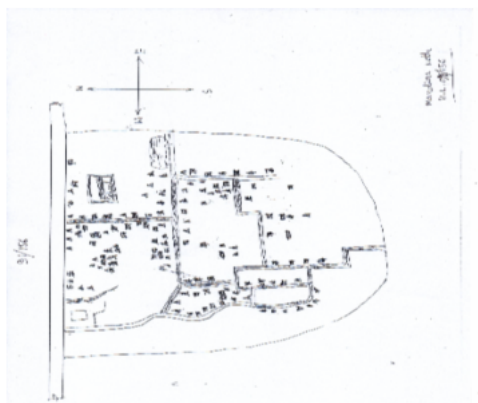

Nazri Naksha