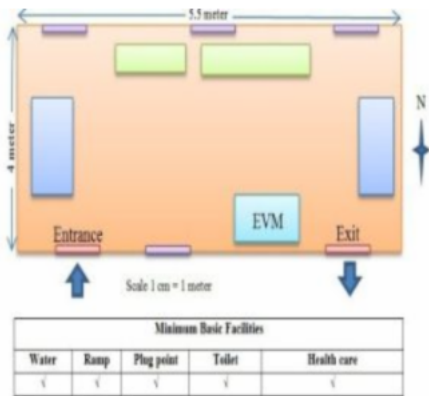

নির্বাচক নিবন্ধন আধিকারিকের স্বাক্ষর

Nazri Naksha

Google Map View

Polling Station Building Front View

Polling Station Front View

Cad View

Key MAP View

1 নাম : সুচিতা আইচ মন্ডল স্বামীর নাম: সুমিত মন্ডল বাড়ির নং : - বয়স : 39 লিঙ্গ : মহিলা	SSA1448992 ফটো উপলব্ধ	2 নাম : মিলু ওরাং স্বামীর নাম: বাপি ওরাং বাড়ির নং : এন0130 বয়স : 32 লিঙ্গ : মহিলা	UHG2164820 ফটো উপলব্ধ	3 নাম : বাপী ওরাং পিতার নাম: সুকুমার ওরাং বাড়ির নং : n0130 বয়স : 34 লিঙ্গ : পুরুষ	SSA1542364 ফটো উপলব্ধ
4 নাম : মাধবী কয়াল স্বামীর নাম: রামচন্দ্র কয়াল বাড়ির নং : n0009 বয়স : 61 লিঙ্গ : মহিলা	SSA2791960 ফটো উপলব্ধ	5 নাম : রামচন্দ্র কয়াল পিতার নাম: বাসুদেব কয়াল বাড়ির নং : n0009 বয়স : 67 লিঙ্গ : পুরুষ	SSA2501690 ফটো উপলব্ধ	6 নাম : সালেখা খাতুন মন্ডল স্বামীর নাম: আলী মন্ডল বাড়ির নং : n0067 বয়স : 36 লিঙ্গ : মহিলা	SSA1542349 ফটো উপলব্ধ
7 নাম : রাখী খাতুন(মন্ডল) স্বামীর নাম: বাবলু মন্ডল বাড়ির নং : n0145 বয়স : 36 লিঙ্গ : মহিলা	SSA1822675 ফটো উপলব্ধ	8 নাম : বাবলু মন্ডল পিতার নাম: আবু তালেব মন্ডল বাড়ির নং : n0145 বয়স : 35 লিঙ্গ : পুরুষ	SSA1686914 ফটো উপলব্ধ	9 নাম : মালতী টুডু স্বামীর নাম: বেদানাথ টুডু বাড়ির নং : n0120 বয়স : 63 লিঙ্গ : মহিলা	SSA2864965 ফটো উপলব্ধ
10 নাম : বৈদ্য নাথ টুডু পিতার নাম: সাগর টুডু বাড়ির নং : n0120 বয়স : 68 লিঙ্গ : পুরুষ	SSA2837862 ফটো উপলব্ধ	11 নাম : অমর টুডু পিতার নাম: রাসু টুডু বাড়ির নং : n0119 বয়স : 40 লিঙ্গ : পুরুষ	GQL3057247 ফটো উপলব্ধ	12 নাম : পার্বতী টুডু স্বামীর নাম: তাপস টুডু বাড়ির নং : n0119 বয়স : 36 লিঙ্গ : মহিলা	SSA1822691 ফটো উপলব্ধ
13 নাম : তাপস টুডু পিতার নাম: রাসু টুডু বাড়ির নং : n0119 বয়স : 44 লিঙ্গ : পুরুষ	GQL2732261 ফটো উপলব্ধ	14 নাম : লক্ষ্মী টুডু স্বামীর নাম: খোকন টুডু বাড়ির নং : n0118 বয়স : 56 লিঙ্গ : মহিলা	SSA2312544 ফটো উপলব্ধ	15 নাম : খোকন টুডু পিতার নাম: সাগর টুডু বাড়ির নং : n0118 বয়স : 65 লিঙ্গ : পুরুষ	SSA2303501 ফটো উপলব্ধ
16 নাম : জয়ন্তী টুডু পিতার নাম: নারায়ন টুডু বাড়ির নং : n0118 বয়স : 34 লিঙ্গ : মহিলা	SSA1441823 ফটো উপলব্ধ	17 নাম : রাম চন্দ্র টুডু পিতার নাম: নারায়ন টুডু বাড়ির নং : n0118 বয়স : 48 লিঙ্গ : পুরুষ	WB/12/083/174495 ফটো উপলব্ধ	18 নাম : সাগর টুডু পিতার নাম: বৈদ্য নাথ টুডু বাড়ির নং : n0120 বয়স : 39 লিঙ্গ : পুরুষ	GQL3465069 ফটো উপলব্ধ
19 নাম : লছমী টুডু স্বামীর নাম: রাসু টুডু বাড়ির নং : n0119 বয়স : 61 লিঙ্গ : মহিলা	SSA2501757 ফটো উপলব্ধ	20 নাম : চম্পা টুডু স্বামীর নাম: রাম চন্দ্র টুডু বাড়ির নং : n0118 বয়স : 37 লিঙ্গ : মহিলা	SSA1441930 ফটো উপলব্ধ	21 নাম : রমা টিকাদার স্বামীর নাম: সঞ্জয় টিকাদার বাড়ির নং : n0027 বয়স : 29 লিঙ্গ : মহিলা	UVU1772433 ফটো উপলব্ধ
22 নাম : সঞ্জয় টিকাদার পিতার নাম: শৈলেন টিকাদার বাড়ির নং : n0027 বয়স : 32 লিঙ্গ : পুরুষ	SSA1542448 ফটো উপলব্ধ	23 নাম : মীনা টিকাদার স্বামীর নাম: শৈলেন টিকাদার বাড়ির নং : n0027 বয়স : 63 লিঙ্গ : মহিলা	WB/12/083/174204 ফটো উপলব্ধ	24 নাম : রাজু টিকাদার পিতার নাম: সৈলেন টিকাদার বাড়ির নং : n0027 বয়স : 33 লিঙ্গ : পুরুষ	SSA1542901 ফটো উপলব্ধ
25 নাম : রুপা দাস স্বামীর নাম: বিকাশ দাস বাড়ির নং : n0042 বয়স : 37 লিঙ্গ : মহিলা	SSA2157600 ফটো উপলব্ধ	26 নাম : প্রিয়াঙ্কা দাস পিতার নাম: বিশ্বনাথ দাস বাড়ির নং : n0035 বয়স : 28 লিঙ্গ : মহিলা	SSA2157667 ফটো উপলব্ধ	27 নাম : চম্পা দাস স্বামীর নাম: বিশ্বজিত দাস বাড়ির নং : n0035 বয়স : 56 লিঙ্গ : মহিলা	WB/12/083/174502 ফটো উপলব্ধ
28 নাম : বিশ্বজিত দাস পিতার নাম: ধীরেন্দ্র দাস বাড়ির নং : n0035 বয়স : 61 লিঙ্গ : পুরুষ	GQL3405594 ফটো উপলব্ধ	29 নাম : দিপালী দাস স্বামীর নাম: রতন দাস বাড়ির নং : n0028 বয়স : 61 লিঙ্গ : মহিলা	WB/12/083/174131 ফটো উপলব্ধ	30 নাম : তারাপদ দাস পিতার নাম: শচীন্দ্র নাথ দাস বাড়ির নং : n0041 বয়স : 62 লিঙ্গ : পুরুষ	SSA2327096 ফটো উপলব্ধ