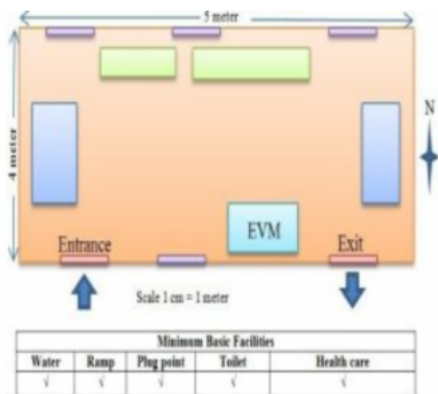

নির্বাচক নিবন্ধন আধিকারিকের স্বাক্ষর

Nazri Naksha

Google Map View

Polling Station Building Front View

Polling Station Front View

Cad View

Key MAP View

1 নাম : ঈশিতা ইসলাম পিতার নাম: সিরাজুল ইসলাম বাড়ির নং : এন0144 বয়স : 25 লিঙ্গ : মহিলা	SSA2239770 ফটো উপলব্ধ	2 নাম : সিরাজুল ইসলাম পিতার নাম: মানিক মন্ডল বাড়ির নং : n0144 বয়স : 60 লিঙ্গ : পুরুষ	SSA2576478 ফটো উপলব্ধ	3 নাম : আরিফান ইসলাম খাতুন স্বামীর নাম: সিরাজুল ইসলাম বাড়ির নং : n0144 বয়স : 50 লিঙ্গ : মহিলা	GQL3057270 ফটো উপলব্ধ
4 নাম : নির্মালা কাজিলাল স্বামীর নাম: কার্তিক কাজিলাল বাড়ির নং : n0130 বয়স : 60 লিঙ্গ : মহিলা	SSA2349462 ফটো উপলব্ধ	5 নাম : বাদল কাজিলাল পিতার নাম: কার্তিক কাজিলাল বাড়ির নং : n0130 বয়স : 37 লিঙ্গ : পুরুষ	SSA1324771 ফটো উপলব্ধ	6 নাম : চন্দ্র মুখী কাজিলাল স্বামীর নাম: বাদল কাজিলাল বাড়ির নং : n0155 বয়স : 33 লিঙ্গ : মহিলা	SSA1542695 ফটো উপলব্ধ
7 নাম : কৃষ্ণা কাজিলাল স্বামীর নাম: তাপস কাজিলাল বাড়ির নং : n0130 বয়স : 28 লিঙ্গ : মহিলা	SSA2065985 ফটো উপলব্ধ	8 নাম : তাপস কাজিলাল পিতার নাম: কালিপদ কাজিলাল বাড়ির নং : n0130 বয়স : 40 লিঙ্গ : পুরুষ	GQL3058351 ফটো উপলব্ধ	9 নাম : কার্তিক কাজিলাল পিতার নাম: রামধন কাজিলাল বাড়ির নং : n0130 বয়স : 73 লিঙ্গ : পুরুষ	WB/12/083/177014 ফটো উপলব্ধ
10 নাম : কালিপদ কাজিলাল পিতার নাম: রামধন কাজিলাল বাড়ির নং : n0130 বয়স : 75 লিঙ্গ : পুরুষ	SSA2308971 ফটো উপলব্ধ	11 নাম : নয়ন কাজিলাল পিতার নাম: কার্তিক কাজিলাল বাড়ির নং : n0130 বয়স : 31 লিঙ্গ : পুরুষ	SSA1823046 ফটো উপলব্ধ	12 নাম : স্বপন কাজিলাল পিতার নাম: কার্তিক কাজিলাল বাড়ির নং : n0130 বয়স : 41 লিঙ্গ : পুরুষ	GQL3483203 ফটো উপলব্ধ
13 নাম : রাজীব কাজিলাল পিতার নাম: কার্তিক কাজিলাল বাড়ির নং : n0130 বয়স : 35 লিঙ্গ : মহিলা	SSA1687532 ফটো উপলব্ধ	14 নাম : সারজিনা খাতুন স্বামীর নাম: আব্দুল রহমান মন্ডল বাড়ির নং : নীল বয়স : 27 লিঙ্গ : মহিলা	SSA2501401 ফটো উপলব্ধ	15 নাম : আফরোজা খাতুন পিতার নাম: আছের মন্ডল বাড়ির নং : n0179 বয়স : 27 লিঙ্গ : মহিলা	SSA2205151 ফটো উপলব্ধ
16 নাম : সার্বিনা খাতুন পিতার নাম: আয়ুব মণ্ডল বাড়ির নং : N0058 বয়স : 27 লিঙ্গ : মহিলা	SSA2205086 ফটো উপলব্ধ	17 নাম : ফতেমা খাতুন মন্ডল স্বামীর নাম: জামসেদ মণ্ডল বাড়ির নং : n0128 বয়স : 32 লিঙ্গ : মহিলা	SSA1687078 ফটো উপলব্ধ	18 নাম : সার্বিনা খাতুন স্বামীর নাম: খালিদ হুসেন মন্ডল বাড়ির নং : এন0128 বয়স : 23 লিঙ্গ : মহিলা	SSA2586758 ফটো উপলব্ধ
19 নাম : নাসিমা খাতুন পিতার নাম: আমজেদ মণ্ডল বাড়ির নং : n0128 বয়স : 30 লিঙ্গ : মহিলা	SSA1920404 ফটো উপলব্ধ	20 নাম : খলিদ হোসেন মন্ডল পিতার নাম: আমজেদ আলি মন্ডল বাড়ির নং : n0128 বয়স : 27 লিঙ্গ : পুরুষ	SSA2157881 ফটো উপলব্ধ	21 নাম : ফারুখ গাজী পিতার নাম: আব্দুল লতিফ গাজী বাড়ির নং : নীল বয়স : 24 লিঙ্গ : পুরুষ	SSA2501427 ফটো উপলব্ধ
22 নাম : মহাবুল গোলদার পিতার নাম: মোসলেম গোলদার বাড়ির নং : n0106 বয়স : 61 লিঙ্গ : পুরুষ	SSA2337913 ফটো উপলব্ধ	23 নাম : আলিপ গোলদার পিতার নাম: সাহাবুল গোলদার বাড়ির নং : n0106 বয়স : 27 লিঙ্গ : পুরুষ	SSA2157840 ফটো উপলব্ধ	24 নাম : নুরজাহান গোলদার স্বামীর নাম: জমাত গোলদার বাড়ির নং : n0107 বয়স : 58 লিঙ্গ : মহিলা	WB/12/083/177353 ফটো উপলব্ধ
25 নাম : সাইফুল গোলদার পিতার নাম: হোসেন গোলদার বাড়ির নং : n0107 বয়স : 37 লিঙ্গ : পুরুষ	GQL3565843 ফটো উপলব্ধ	26 নাম : হোসেন গোলদার পিতার নাম: গহর গোলদার বাড়ির নং : n0107 বয়স : 63 লিঙ্গ : পুরুষ	WB/12/083/177481 ফটো উপলব্ধ	27 নাম : কেউসর গোলদার পিতার নাম: রসুল গোলদার বাড়ির নং : n0107 বয়স : 30 লিঙ্গ : পুরুষ	SSA1823087 ফটো উপলব্ধ
28 নাম : রীনা গোলদার স্বামীর নাম: রসুল গোলদার বাড়ির নং : n0107 বয়স : 55 লিঙ্গ : মহিলা	WB/12/083/177354 ফটো উপলব্ধ	29 নাম : আলতাপ গোলদার পিতার নাম: পায়কম গোলদার বাড়ির নং : n0106 বয়স : 36 লিঙ্গ : পুরুষ	SSA1197680 ফটো উপলব্ধ	30 নাম : মেহেরুন গোলদার স্বামীর নাম: পায়কম গোলদার বাড়ির নং : n0106 বয়স : 63 লিঙ্গ : মহিলা	SSA2310373 ফটো উপলব্ধ