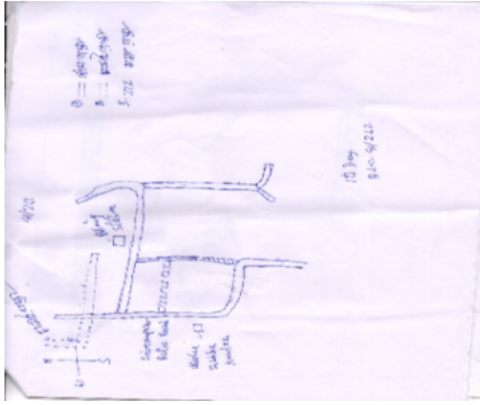

নির্বাচক নিবন্ধন আধিকারিকের স্বাক্ষর

Nazri Naksha

Google Map View

Polling Station Building Front View

Polling Station Front View

Cad View

Key MAP View

1 নাম : রতন কুমার বাউড় পিতার নাম : প্রিয়নাথ বাউড় বাউড় নং : এন0000 বয়স : 56 লিঙ্গ : পুরুষ	RUL2259950 ফটো উপলব্ধ	2 নাম : শিখি কর্মকার পিতার নাম : মনোরঞ্জন কর্মকার বাউড় নং : এন000378 বয়স : 24 লিঙ্গ : মহিলা	SSA2584639 ফটো উপলব্ধ	3 নাম : সীমান্ত বাউড় পিতার নাম : রতন কুমার বাউড় বাউড় নং : এন0000 বয়স : 56 লিঙ্গ : পুরুষ	SSA2740561 ফটো উপলব্ধ
4 নাম : মিতালী দেবপ্রী রায় স্বামীর নাম : সুদেব চৌধুরী বাউড় নং : শ্রীনগর বয়স : 52 লিঙ্গ : মহিলা	ZUH1243294 ফটো উপলব্ধ	5 নাম : ইন্দ্রাবী (চক্রবর্তী) বসু স্বামীর নাম : কমল বসু বাউড় নং : n0163 বয়স : 43 লিঙ্গ : মহিলা	MTK2900058 ফটো উপলব্ধ	6 নাম : সুনিতী অধিকারী স্বামীর নাম : সুধীর অধিকারী বাউড় নং : n0114 বয়স : 63 লিঙ্গ : মহিলা	SSA2067734 ফটো উপলব্ধ
7 নাম : সুধীর অধিকারী পিতার নাম : নরেন অধিকারী বাউড় নং : n0214 বয়স : 77 লিঙ্গ : পুরুষ	SSA2067726 ফটো উপলব্ধ	8 নাম : মোসুমী আদিত্য পিতার নাম : কল্যান আদিত্য বাউড় নং : শ্রীনগর বয়স : 24 লিঙ্গ : মহিলা	SSA2553048 ফটো উপলব্ধ	9 নাম : সৌরভ রায় মায়ের নাম : সবিতা রায় বাউড় নং : এন0094 বয়স : 25 লিঙ্গ : পুরুষ	SSA2726966 ফটো উপলব্ধ
10 নাম : পৌরব রায় পিতার নাম : সচিন রায় বাউড় নং : এন00 বয়স : 25 লিঙ্গ : পুরুষ	SSA2727055 ফটো উপলব্ধ	11 নাম : সবিতা রায় পিতার নাম : তারাপদ আদিত্য বাউড় নং : n0094 বয়স : 44 লিঙ্গ : মহিলা	MTK2571370 ফটো উপলব্ধ	12 নাম : অনিতা আদিত্য স্বামীর নাম : কল্যান আদিত্য বাউড় নং : n0094 বয়স : 43 লিঙ্গ : মহিলা	MTK1991470 ফটো উপলব্ধ
13 নাম : কল্যান আদিত্য পিতার নাম : তারাপদ আদিত্য বাউড় নং : n0094 বয়স : 62 লিঙ্গ : পুরুষ	SSA2802593 ফটো উপলব্ধ	14 নাম : সুধীর কুমার রায় পিতার নাম : সীতানাথ রায় বাউড় নং : 001 বয়স : 61 লিঙ্গ : পুরুষ	SSA2584423 ফটো উপলব্ধ	15 নাম : মিনা রায় স্বামীর নাম : সুধীর কুমার রায় বাউড় নং : n0257 বয়স : 56 লিঙ্গ : মহিলা	SSA1544428 ফটো উপলব্ধ
16 নাম : কমলিকা কর পিতার নাম : জীবন কর বাউড় নং : n0063 বয়স : 29 লিঙ্গ : মহিলা	SSA1921345 ফটো উপলব্ধ	17 নাম : গীতা কর স্বামীর নাম : জীবন কর বাউড় নং : n0063 বয়স : 55 লিঙ্গ : মহিলা	SSA2500536 ফটো উপলব্ধ	18 নাম : মামনি কর পিতার নাম : জীবন কর বাউড় নং : n0063 বয়স : 34 লিঙ্গ : মহিলা	SSA1445311 ফটো উপলব্ধ
19 নাম : জীবন কর পিতার নাম : রমেশ কর বাউড় নং : n0063 বয়স : 65 লিঙ্গ : পুরুষ	WB/12/080/735066 ফটো উপলব্ধ	20 নাম : শ্যামলী কর্মকার স্বামীর নাম : মনোরঞ্জন কর্মকার বাউড় নং : n0371 বয়স : 49 লিঙ্গ : মহিলা	SSA1824846 ফটো উপলব্ধ	21 নাম : শোভন কর্মকার পিতার নাম : মনোরঞ্জন কর্মকার বাউড় নং : n0372 বয়স : 28 লিঙ্গ : পুরুষ	SSA2067197 ফটো উপলব্ধ
22 নাম : মনোরঞ্জন কর্মকার পিতার নাম : প্রফুল্ল কর্মকার বাউড় নং : n0378 বয়স : 63 লিঙ্গ : পুরুষ	SSA1824754 ফটো উপলব্ধ	23 নাম : সুশান্ত কর্মকার পিতার নাম : সুকুমার কর্মকার বাউড় নং : n0152 বয়স : 34 লিঙ্গ : পুরুষ	SSA1544600 ফটো উপলব্ধ	24 নাম : সোনাতন কর্মকার পিতার নাম : সুকুমার কর্মকার বাউড় নং : n0152 বয়স : 35 লিঙ্গ : পুরুষ	SSA1198738 ফটো উপলব্ধ
25 নাম : সোমা কর্মকার স্বামীর নাম : সুশান্ত কর্মকার বাউড় নং : n0152 বয়স : 36 লিঙ্গ : মহিলা	SSA1689843 ফটো উপলব্ধ	26 নাম : সুচিত্রা কর্মকার স্বামীর নাম : সোনাতন কর্মকার বাউড় নং : n0152 বয়স : 38 লিঙ্গ : মহিলা	SSA1689827 ফটো উপলব্ধ	27 নাম : বিমলা কর্মকার স্বামীর নাম : সুকুমার কর্মকার বাউড় নং : n0152 বয়স : 59 লিঙ্গ : মহিলা	WB/12/080/735388 ফটো উপলব্ধ
28 নাম : সুকুমার কর্মকার পিতার নাম : মল্লিক কর্মকার বাউড় নং : n0152 বয়স : 61 লিঙ্গ : পুরুষ	WB/12/080/735385 ফটো উপলব্ধ	29 নাম : বিশালিণী মন্ডল পিতার নাম : বিজয় মন্ডল বাউড় নং : n0152 বয়স : 32 লিঙ্গ : পুরুষ	IHM1816925 ফটো উপলব্ধ	30 নাম : অনামিকা কির্গনীয়া(সরকার) স্বামীর নাম : পরিমল কির্গনীয়া বাউড় নং : n0021 বয়স : 36 লিঙ্গ : মহিলা	SSA2067940 ফটো উপলব্ধ