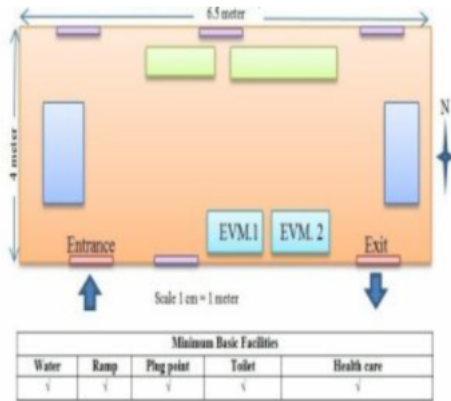

নির্বাচক নিবন্ধন আধিকারিকের স্বাক্ষর

Nazri Naksha

Google Map View

Polling Station Building Front View

Polling Station Front View

Cad View

Key MAP View

1 নাম : রতন কুমার বাউড় পিতার নাম : প্রিয়নাথ বাউড় বাউড় নং : এন0000 বয়স : 56 লিঙ্গ : পুরুষ	RUL2259950 ফটো উপলব্ধ	2 নাম : শিখি কর্মকার পিতার নাম : মনোরঞ্জন কর্মকার বাউড় নং : এন000378 বয়স : 24 লিঙ্গ : মহিলা	SSA2584639 ফটো উপলব্ধ	3 নাম : সীমান্ত বাউড় পিতার নাম : রতন কুমার বাউড় বাউড় নং : এন0000 বয়স : 56 লিঙ্গ : পুরুষ	SSA2740561 ফটো উপলব্ধ
4 নাম : মিতালী দেবপ্রী রায় স্বামীর নাম : সুদেব চৌধুরী বাউড় নং : শ্রীনগর বয়স : 52 লিঙ্গ : মহিলা	ZUH1243294 ফটো উপলব্ধ	5 নাম : ইন্দ্রাবী (চক্রবর্তী) বসু স্বামীর নাম : কমল বসু বাউড় নং : n0163 বয়স : 43 লিঙ্গ : মহিলা	MTK2900058 ফটো উপলব্ধ	6 নাম : সুনিতী অধিকারী স্বামীর নাম : সুধীর অধিকারী বাউড় নং : n0114 বয়স : 63 লিঙ্গ : মহিলা	SSA2067734 ফটো উপলব্ধ
7 নাম : সুধীর অধিকারী পিতার নাম : নরেন অধিকারী বাউড় নং : n0214 বয়স : 77 লিঙ্গ : পুরুষ	SSA2067726 ফটো উপলব্ধ	8 নাম : মোসুমী আদিত্য পিতার নাম : কল্যান আদিত্য বাউড় নং : শ্রীনগর বয়স : 24 লিঙ্গ : মহিলা	SSA2553048 ফটো উপলব্ধ	9 নাম : সৌরভ রায় মায়ের নাম : সবিতা রায় বাউড় নং : এন0094 বয়স : 25 লিঙ্গ : পুরুষ	SSA2726966 ফটো উপলব্ধ
10 নাম : পৌরব রায় পিতার নাম : সচিন রায় বাউড় নং : এন00 বয়স : 25 লিঙ্গ : পুরুষ	SSA2727055 ফটো উপলব্ধ	11 নাম : সবিতা রায় পিতার নাম : তারাপদ আদিত্য বাউড় নং : n0094 বয়স : 44 লিঙ্গ : মহিলা	MTK2571370 ফটো উপলব্ধ	12 নাম : অনিতা আদিত্য স্বামীর নাম : কল্যান আদিত্য বাউড় নং : n0094 বয়স : 43 লিঙ্গ : মহিলা	MTK1991470 ফটো উপলব্ধ
13 নাম : কল্যান আদিত্য পিতার নাম : তারাপদ আদিত্য বাউড় নং : n0094 বয়স : 62 লিঙ্গ : পুরুষ	SSA2802593 ফটো উপলব্ধ	14 নাম : সুধীর কুমার রায় পিতার নাম : সীতানাথ রায় বাউড় নং : 001 বয়স : 61 লিঙ্গ : পুরুষ	SSA2584423 ফটো উপলব্ধ	15 নাম : মিনা রায় স্বামীর নাম : সুধীর কুমার রায় বাউড় নং : n0257 বয়স : 56 লিঙ্গ : মহিলা	SSA1544428 ফটো উপলব্ধ
16 নাম : কমলিকা কর পিতার নাম : জীবন কর বাউড় নং : n0063 বয়স : 29 লিঙ্গ : মহিলা	SSA1921345 ফটো উপলব্ধ	17 নাম : গীতা কর স্বামীর নাম : জীবন কর বাউড় নং : n0063 বয়স : 55 লিঙ্গ : মহিলা	SSA2500536 ফটো উপলব্ধ	18 নাম : মামনি কর পিতার নাম : জীবন কর বাউড় নং : n0063 বয়স : 34 লিঙ্গ : মহিলা	SSA1445311 ফটো উপলব্ধ
19 নাম : জীবন কর পিতার নাম : রমেশ কর বাউড় নং : n0063 বয়স : 65 লিঙ্গ : পুরুষ	WB/12/080/735066 ফটো উপলব্ধ	20 নাম : শ্যামলী কর্মকার স্বামীর নাম : মনোরঞ্জন কর্মকার বাউড় নং : n0371 বয়স : 49 লিঙ্গ : মহিলা	SSA1824846 ফটো উপলব্ধ	21 নাম : শোভন কর্মকার পিতার নাম : মনোরঞ্জন কর্মকার বাউড় নং : n0372 বয়স : 28 লিঙ্গ : পুরুষ	SSA2067197 ফটো উপলব্ধ
22 নাম : মনোরঞ্জন কর্মকার পিতার নাম : প্রফুল্ল কর্মকার বাউড় নং : n0378 বয়স : 63 লিঙ্গ : পুরুষ	SSA1824754 ফটো উপলব্ধ	23 নাম : সুশান্ত কর্মকার পিতার নাম : সুকুমার কর্মকার বাউড় নং : n0152 বয়স : 34 লিঙ্গ : পুরুষ	SSA1544600 ফটো উপলব্ধ	24 নাম : সোনাতন কর্মকার পিতার নাম : সুকুমার কর্মকার বাউড় নং : n0152 বয়স : 35 লিঙ্গ : পুরুষ	SSA1198738 ফটো উপলব্ধ
25 নাম : সোমা কর্মকার স্বামীর নাম : সুশান্ত কর্মকার বাউড় নং : n0152 বয়স : 36 লিঙ্গ : মহিলা	SSA1689843 ফটো উপলব্ধ	26 নাম : সুচিত্রা কর্মকার স্বামীর নাম : সোনাতন কর্মকার বাউড় নং : n0152 বয়স : 38 লিঙ্গ : মহিলা	SSA1689827 ফটো উপলব্ধ	27 নাম : বিমলা কর্মকার স্বামীর নাম : সুকুমার কর্মকার বাউড় নং : n0152 বয়স : 59 লিঙ্গ : মহিলা	WB/12/080/735388 ফটো উপলব্ধ
28 নাম : সুকুমার কর্মকার পিতার নাম : মল্লিক কর্মকার বাউড় নং : n0152 বয়স : 61 লিঙ্গ : পুরুষ	WB/12/080/735385 ফটো উপলব্ধ	29 নাম : বিশালিণী মন্ডল পিতার নাম : বিজয় মন্ডল বাউড় নং : n0152 বয়স : 32 লিঙ্গ : পুরুষ	IHM1816925 ফটো উপলব্ধ	30 নাম : অনামিকা কির্গনীয়া(সরকার) স্বামীর নাম : পরিমল কির্গনীয়া বাউড় নং : n0021 বয়স : 36 লিঙ্গ : মহিলা	SSA2067940 ফটো উপলব্ধ