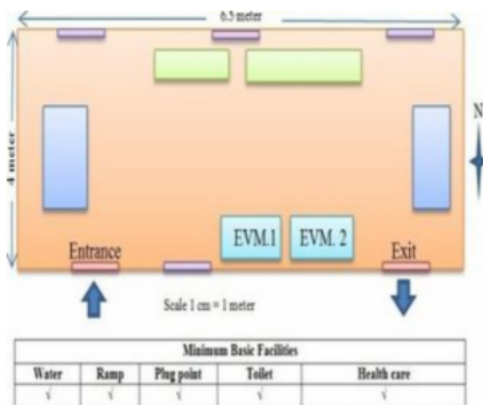

নির্বাচক নিবন্ধন আধিকারিকের স্বাক্ষর

Nazri Naksha

Google Map View

Polling Station Building Front View

Polling Station Front View

Cad View

Key MAP View

1 নাম : সমীর অধিকারী পিতার নাম: নরেন্দ্র অধিকারী বাড়ির নং : n0001 বয়স : 63 লিঙ্গ : পুরুষ	SSA2323202 ফটো উপলব্ধ	2 নাম : শিল্পী অধিকারী স্বামীর নাম: সমীর অধিকারী বাড়ির নং : n0001 বয়স : 51 লিঙ্গ : মহিলা	SSA2326593 ফটো উপলব্ধ	3 নাম : দিল্লী অধিকারী স্বামীর নাম: দুলাল অধিকারী বাড়ির নং : n0002 বয়স : 55 লিঙ্গ : মহিলা	WB/12/080/738269 ফটো উপলব্ধ
4 নাম : দিলীপ অধিকারী পিতার নাম: দুলাল অধিকারী বাড়ির নং : n0002 বয়স : 33 লিঙ্গ : পুরুষ	SSA1545219 ফটো উপলব্ধ	5 নাম : সুদেব অধিকারী পিতার নাম: দুলাল অধিকারী বাড়ির নং : n0002 বয়স : 27 লিঙ্গ : পুরুষ	SSA2160042 ফটো উপলব্ধ	6 নাম : সুপ্রভাত অধিকারী পিতার নাম: সুধীর অধিকারী বাড়ির নং : n0001 বয়স : 43 লিঙ্গ : পুরুষ	MTK1990639 ফটো উপলব্ধ
7 নাম : সুজিত অধিকারী পিতার নাম: সুধীর অধিকারী বাড়ির নং : n0001 বয়স : 40 লিঙ্গ : পুরুষ	SSA1690551 ফটো উপলব্ধ	8 নাম : সুচিত্রা অধিকারী স্বামীর নাম: সুপ্রভাত অধিকারী বাড়ির নং : n0001 বয়স : 40 লিঙ্গ : মহিলা	SSA1690478 ফটো উপলব্ধ	9 নাম : স্বস্তিকা অধিকারী পিতার নাম: সমীর অধিকারী বাড়ির নং : এন0001 বয়স : 24 লিঙ্গ : মহিলা	SSA2583979 ফটো উপলব্ধ
10 নাম : সুরজিত অধিকারী পিতার নাম: দুলাল অধিকারী বাড়ির নং : n0002 বয়স : 35 লিঙ্গ : পুরুষ	SSA1199108 ফটো উপলব্ধ	11 নাম : লাভলী অধিকারী স্বামীর নাম: সুদেব অধিকারী বাড়ির নং : এন0002 বয়স : 25 লিঙ্গ : মহিলা	SSA2667392 ফটো উপলব্ধ	12 নাম : তুলিকা মুন্ডারী স্বামীর নাম: রঞ্জন মুন্ডারী বাড়ির নং : এন0001 বয়স : 33 লিঙ্গ : মহিলা	SSA1689751 ফটো উপলব্ধ
13 নাম : সুভাষ অধিকারী পিতার নাম: সমীর অধিকারী বাড়ির নং : এন0001 বয়স : 21 লিঙ্গ : পুরুষ	SSA2810638 ফটো উপলব্ধ	14 নাম : লতিকা সর্দার(মুন্ডা) স্বামীর নাম: বিনোদ সর্দার(ওরাং) বাড়ির নং : n0245 বয়স : 39 লিঙ্গ : মহিলা	SSA1133321 ফটো উপলব্ধ	15 নাম : বিনোদ সর্দার(ওরাং) পিতার নাম: তারাশ্রী সর্দার বাড়ির নং : n0245 বয়স : 46 লিঙ্গ : পুরুষ	SSA1445352 ফটো উপলব্ধ
16 নাম : সূর্যামণি ওরাং স্বামীর নাম: তারাশ্রী ওরাং বাড়ির নং : n0245 বয়স : 67 লিঙ্গ : মহিলা	SSA2803203 ফটো উপলব্ধ	17 নাম : মাধাই ওরাং পিতার নাম: নিমাই ওরাং বাড়ির নং : n0283 বয়স : 34 লিঙ্গ : পুরুষ	SSA1445360 ফটো উপলব্ধ	18 নাম : জগাই ওরাং পিতার নাম: নিমাই ওরাং বাড়ির নং : n0279 বয়স : 35 লিঙ্গ : পুরুষ	SSA1327105 ফটো উপলব্ধ
19 নাম : সীমা ওরাং পিতার নাম: নিমাই ওরাং বাড়ির নং : n0194 বয়স : 37 লিঙ্গ : মহিলা	SSA1137595 ফটো উপলব্ধ	20 নাম : অনিমা সর্দার স্বামীর নাম: বাপন সর্দার বাড়ির নং : n0194 বয়স : 30 লিঙ্গ : মহিলা	SSA1921543 ফটো উপলব্ধ	21 নাম : প্রতিমা ওরাং পিতার নাম: নিমাই ওরাং বাড়ির নং : n0194 বয়স : 29 লিঙ্গ : মহিলা	SSA1921386 ফটো উপলব্ধ
22 নাম : শুকুরমনি ওরাং স্বামীর নাম: নিমাই ওরাং বাড়ির নং : n0194 বয়স : 62 লিঙ্গ : মহিলা	MTK2901668 ফটো উপলব্ধ	23 নাম : ভারতী ওরাং স্বামীর নাম: নিমাই ওরাং বাড়ির নং : n0194 বয়স : 56 লিঙ্গ : মহিলা	SSA2466175 ফটো উপলব্ধ	24 নাম : শৈলেন ওরাং পিতার নাম: নিমাই ওরাং বাড়ির নং : n0194 বয়স : 43 লিঙ্গ : পুরুষ	MTK2632164 ফটো উপলব্ধ
25 নাম : পার্বতী ওরাং স্বামীর নাম: শৈলেন ওরাং বাড়ির নং : n0194 বয়স : 30 লিঙ্গ : মহিলা	SSA2068252 ফটো উপলব্ধ	26 নাম : নিমাই ওরাং পিতার নাম: রাইচরন ওরাং বাড়ির নং : n0194 বয়স : 66 লিঙ্গ : পুরুষ	SSA2466183 ফটো উপলব্ধ	27 নাম : শ্রাবন্তী কর্মকার স্বামীর নাম: দীপঙ্কর কর্মকার বাড়ির নং : এন0 বয়স : 35 লিঙ্গ : মহিলা	SSA2584126 ফটো উপলব্ধ
28 নাম : দীপঙ্কর কর্মকার পিতার নাম: দিলীপ কর্মকার বাড়ির নং : এন0 বয়স : 38 লিঙ্গ : পুরুষ	SSA2584076 ফটো উপলব্ধ	29 নাম : হিমাংশু কীর্তনীয়া পিতার নাম: শ্যামল কীর্তনীয়া বাড়ির নং : এন0253 বয়স : 22 লিঙ্গ : পুরুষ	SSA2741932 ফটো উপলব্ধ	30 নাম : সজল কীর্তনীয়া পিতার নাম: সমীর কীর্তনীয়া বাড়ির নং : n0253 বয়স : 33 লিঙ্গ : পুরুষ	SSA1445683 ফটো উপলব্ধ