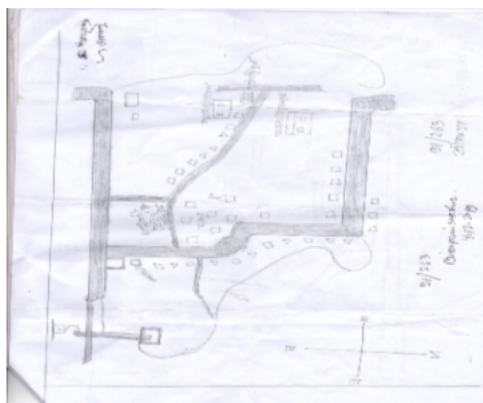

Nazri Naksha