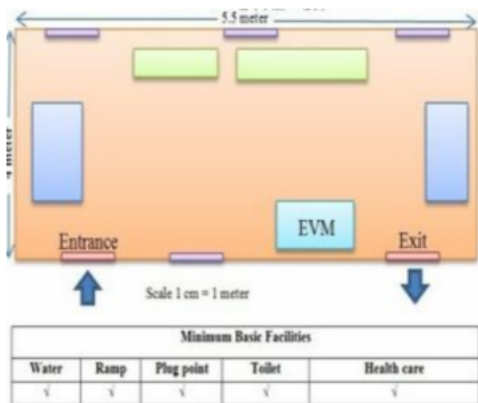

নির্বাচক নিবন্ধন আধিকারিকের স্বাক্ষর

Nazri Naksha

Google Map View

Polling Station Building Front View

Polling Station Front View

Cad View

Key MAP View

1 নাম : কণিকা (বিশ্বাস) হাজরা স্বামীর নাম: যোগেশ হাজরা বাড়ির নং : n0207 বয়স : 49 লিঙ্গ : মহিলা	WB/12/080/747253	2 নাম : সৈনিক চৌধুরী পিতার নাম: রামরতন চৌধুরী বাড়ির নং : n0012 বয়স : 35 লিঙ্গ : পুরুষ	SSA1199298	3 নাম : মনিমোহন চৌধুরী পিতার নাম: বাঞ্ছারাম চৌধুরী বাড়ির নং : n0010 বয়স : 61 লিঙ্গ : পুরুষ	WB/12/080/750350
4 নাম : লক্ষী চৌধুরী স্বামীর নাম: মনিমোহন চৌধুরী বাড়ির নং : n0010 বয়স : 59 লিঙ্গ : মহিলা	SSA2861474	5 নাম : মিল্টন চৌধুরী পিতার নাম: মনিমোহন চৌধুরী বাড়ির নং : n0010 বয়স : 32 লিঙ্গ : পুরুষ	SSA1545441	6 নাম : সুনীল চৌধুরী পিতার নাম: অনন্ত চৌধুরী বাড়ির নং : n0018 বয়স : 57 লিঙ্গ : পুরুষ	MTK2904829
7 নাম : কমল চৌধুরী পিতার নাম: সুনীল চৌধুরী বাড়ির নং : n0018 বয়স : 31 লিঙ্গ : পুরুষ	SSA1691039	8 নাম : রবি চৌধুরী পিতার নাম: সুনীল চৌধুরী বাড়ির নং : n0018 বয়স : 44 লিঙ্গ : পুরুষ	SSA1690965	9 নাম : সাধনা চৌধুরী (সর্দার) স্বামীর নাম: রুপলাল চৌধুরী বাড়ির নং : n0018 বয়স : 38 লিঙ্গ : মহিলা	SSA1139302
10 নাম : উত্তম চৌধুরী পিতার নাম: সুনীল চৌধুরী বাড়ির নং : এন0018 বয়স : 51 লিঙ্গ : পুরুষ	SSA2809093	11 নাম : রুপলাল চৌধুরী পিতার নাম: সুনীল চৌধুরী বাড়ির নং : n0018 বয়স : 45 লিঙ্গ : পুরুষ	MTK1990894	12 নাম : রামরতন চৌধুরী পিতার নাম: বাঞ্ছারাম চৌধুরী বাড়ির নং : n0012 বয়স : 65 লিঙ্গ : পুরুষ	WB/12/080/750163
13 নাম : সুলতা টিকাদার স্বামীর নাম: কার্তিক টিকাদার বাড়ির নং : n0010 বয়স : 41 লিঙ্গ : মহিলা	MTK2904860	14 নাম : রসময় চৌধুরী পিতার নাম: হিরামোহন চৌধুরী বাড়ির নং : এন0000 বয়স : 67 লিঙ্গ : পুরুষ	SSA1228550	15 নাম : লাভলী চৌধুরী পিতার নাম: রসময় চৌধুরী বাড়ির নং : এন0000 বয়স : 23 লিঙ্গ : মহিলা	SSA2583771
16 নাম : অনূপ টিকাদার পিতার নাম: রমেশ টিকাদার বাড়ির নং : n0036 বয়স : 43 লিঙ্গ : পুরুষ	MTK2904902	17 নাম : গণেশ টিকাদার পিতার নাম: রমেশ টিকাদার বাড়ির নং : n0036 বয়স : 46 লিঙ্গ : পুরুষ	MTK2904894	18 নাম : কার্তিক টিকাদার পিতার নাম: রমেশ টিকাদার বাড়ির নং : n0036 বয়স : 50 লিঙ্গ : পুরুষ	MTK3121266
19 নাম : রজনী টিকাদার স্বামীর নাম: জয়দেব টিকাদার বাড়ির নং : n0036 বয়স : 44 লিঙ্গ : মহিলা	MTK2904878	20 নাম : চপলা টিকাদার স্বামীর নাম: রমেশ টিকাদার বাড়ির নং : n0036 বয়স : 73 লিঙ্গ : মহিলা	SSA2300713	21 নাম : শীলা তালুকদার স্বামীর নাম: অনূপ তালুকদার বাড়ির নং : এন0042 বয়স : 26 লিঙ্গ : মহিলা	SSA2583755
22 নাম : আলকা তালুকদার পিতার নাম: অমিতোষ তালুকদার বাড়ির নং : এন00112 বয়স : 29 লিঙ্গ : মহিলা	SSA2583805	23 নাম : অনূপ তালুকদার পিতার নাম: অমিতোষ তালুকদার বাড়ির নং : 001 বয়স : 31 লিঙ্গ : পুরুষ	SSA1691047	24 নাম : অঞ্জু তালুকদার স্বামীর নাম: অমিতোষ তালুকদার বাড়ির নং : 001 বয়স : 53 লিঙ্গ : মহিলা	SSA1139435
25 নাম : অমিতোষ তালুকদার পিতার নাম: নীলরতন তালুকদার বাড়ির নং : এন0042 বয়স : 59 লিঙ্গ : পুরুষ	SSA2905586	26 নাম : বাসুদেব দাস পিতার নাম: রাজেন দাস বাড়ির নং : n0034 বয়স : 39 লিঙ্গ : পুরুষ	SSA1327717	27 নাম : সন্ধ্যা দাস স্বামীর নাম: রাজেনচন্দ্র দাস বাড়ির নং : n0034 বয়স : 71 লিঙ্গ : মহিলা	WB/12/080/750474
28 নাম : জীবনচন্দ্র দাস পিতার নাম: ব্রজেন্দ্রচন্দ্র দাস বাড়ির নং : n0034 বয়স : 51 লিঙ্গ : পুরুষ	MTK3343670	29 নাম : অন্ন দাস স্বামীর নাম: ব্রজেন্দ্রচন্দ্র দাস বাড়ির নং : n0034 বয়স : 70 লিঙ্গ : মহিলা	MTK3343662	30 নাম : গোপাল চন্দ্র দাস পিতার নাম: ব্রজেন্দ্র চন্দ্র দাস বাড়ির নং : n0034 বয়স : 38 লিঙ্গ : পুরুষ	SSA1139484