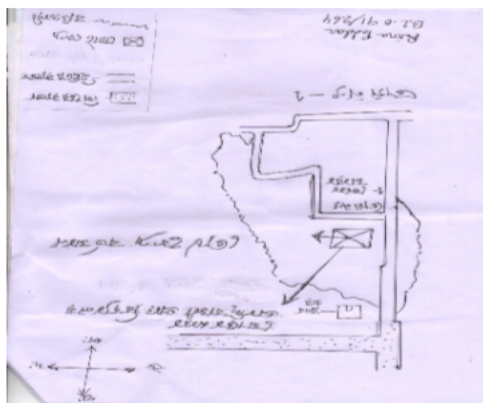

Nazri Naksha