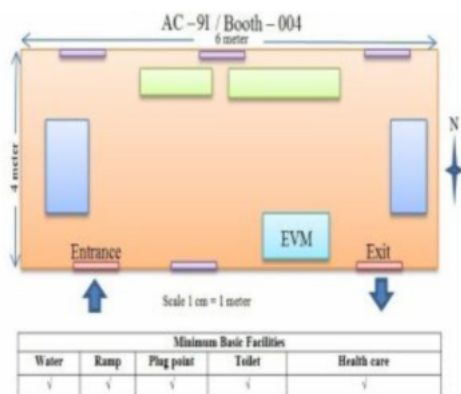

নির্বাচক নিবন্ধন আধিকারিকের স্বাক্ষর

Nazri Naksha

Google Map View

Polling Station Building Front View

Polling Station Front View

Cad View

Key MAP View

|  |                                |   |                                |   |                                |
|--|--------------------------------|---|--------------------------------|---|--------------------------------|
| 1<br>নাম : কিশোরী কীর্তিনিয়া<br>পিতার নাম: বলাই কীর্তিনিয়া<br>বাড়ির নং : n0064<br>বয়স : 61 লিঙ্গ : পুরুষ | CRZ2505618<br>ফটো উপলব্ধ       | 2<br>নাম : সবিতা কীর্তিনিয়া<br>স্বামীর নাম: কিশোরী কীর্তিনিয়া<br>বাড়ির নং : n0064<br>বয়স : 54 লিঙ্গ : মহিলা | WB/12/082/009521<br>ফটো উপলব্ধ | 3<br>নাম : মহাদেব মন্ডল<br>পিতার নাম: তারক চন্দ্র মন্ডল<br>বাড়ির নং : n0064<br>বয়স : 46 লিঙ্গ : পুরুষ | WB/12/080/000613<br>ফটো উপলব্ধ |
| 4<br>নাম : শুভঙ্কর মন্ডল<br>পিতার নাম: মহাদেব মন্ডল<br>বাড়ির নং : n0064<br>বয়স : 27 লিঙ্গ : পুরুষ          | SSA2208866<br>ফটো উপলব্ধ       | 5<br>নাম : অপর্ণা গাই<br>স্বামীর নাম: গোপাল গাই<br>বাড়ির নং : n0014<br>বয়স : 26 লিঙ্গ : মহিলা                 | SSA2648194<br>ফটো উপলব্ধ       | 6<br>নাম : পূজা দাস<br>মায়ের নাম: অন্ন দাস<br>বাড়ির নং : n0014<br>বয়স : 30 লিঙ্গ : মহিলা             | SSA1717768<br>ফটো উপলব্ধ       |
| 7<br>নাম : মায়ারানী তরফদার<br>স্বামীর নাম: শ্যামল তরফদার<br>বাড়ির নং : n0014<br>বয়স : 56 লিঙ্গ : মহিলা    | WB/12/082/009476<br>ফটো উপলব্ধ | 8<br>নাম : শ্যামল তরফদার<br>পিতার নাম: নীলমনি তরফদার<br>বাড়ির নং : n0014<br>বয়স : 61 লিঙ্গ : পুরুষ            | WB/12/082/009557<br>ফটো উপলব্ধ | 9<br>নাম : মৌসুমী তরফদার<br>পিতার নাম: শ্যামল তরফদার<br>বাড়ির নং : n0014<br>বয়স : 31 লিঙ্গ : মহিলা    | SSA1582212<br>ফটো উপলব্ধ       |
| 10<br>নাম : অসীম তরফদার<br>পিতার নাম: শ্যামল তরফদার<br>বাড়ির নং : n0014<br>বয়স : 35 লিঙ্গ : পুরুষ          | SSA1229855<br>ফটো উপলব্ধ       | 11<br>নাম : অর্জুন দাস<br>পিতার নাম: সুকুমার দাস<br>বাড়ির নং : এন0031<br>বয়স : 43 লিঙ্গ : পুরুষ               | SSA2224996<br>ফটো উপলব্ধ       | 12<br>নাম : পিঙ্কি দাস<br>স্বামীর নাম: শ্যাম দাস<br>বাড়ির নং : এন0031<br>বয়স : 35 লিঙ্গ : মহিলা       | IQN0775981<br>ফটো উপলব্ধ       |
| 13<br>নাম : শ্যামল দাস<br>পিতার নাম: শংকর দাস<br>বাড়ির নং : এন0031<br>বয়স : 60 লিঙ্গ : পুরুষ               | FKY3909181<br>ফটো উপলব্ধ       | 14<br>নাম : শংকর দাস<br>পিতার নাম: সুবীর দাস<br>বাড়ির নং : এন0031<br>বয়স : 60 লিঙ্গ : পুরুষ                   | FKY0471102<br>ফটো উপলব্ধ       | 15<br>নাম : পরমা দাস<br>পিতার নাম: ধীমান দাস<br>বাড়ির নং : এন0031<br>বয়স : 21 লিঙ্গ : মহিলা           | SSA2775096<br>ফটো উপলব্ধ       |
| 16<br>নাম : রীনা দাস<br>স্বামীর নাম: শ্যামল দাস<br>বাড়ির নং : n0149<br>বয়স : 36 লিঙ্গ : মহিলা              | SSA1473909<br>ফটো উপলব্ধ       | 17<br>নাম : শ্যামল দাস<br>পিতার নাম: সন্তোষ দাস<br>বাড়ির নং : n0144<br>বয়স : 50 লিঙ্গ : পুরুষ                 | SSA1582345<br>ফটো উপলব্ধ       | 18<br>নাম : জিৎ দাস<br>পিতার নাম: শ্যামল দাস<br>বাড়ির নং : এন0144<br>বয়স : 20 লিঙ্গ : পুরুষ           | SSA2812774<br>ফটো উপলব্ধ       |
| 19<br>নাম : মালতি দাস<br>স্বামীর নাম: করুনা দাস<br>বাড়ির নং : n0093<br>বয়স : 51 লিঙ্গ : মহিলা              | WB/12/082/009615<br>ফটো উপলব্ধ | 20<br>নাম : করুনা দাস<br>পিতার নাম: নাথু দাস<br>বাড়ির নং : n0093<br>বয়স : 60 লিঙ্গ : পুরুষ                    | WB/12/082/009588<br>ফটো উপলব্ধ | 21<br>নাম : সুপ্রিয়া দাস<br>স্বামীর নাম: অর্জুন দাস<br>বাড়ির নং : n0031<br>বয়স : 37 লিঙ্গ : মহিলা    | SSA1229897<br>ফটো উপলব্ধ       |
| 22<br>নাম : সুমনা দাস<br>স্বামীর নাম: ধীমান দাস<br>বাড়ির নং : n0031<br>বয়স : 39 লিঙ্গ : মহিলা              | SSA1582311<br>ফটো উপলব্ধ       | 23<br>নাম : ধীমান দাস<br>পিতার নাম: সুকুমার দাস<br>বাড়ির নং : n0031<br>বয়স : 45 লিঙ্গ : পুরুষ                 | CRZ2905149<br>ফটো উপলব্ধ       | 24<br>নাম : মিনা দাস<br>স্বামীর নাম: সুকুমার দাস<br>বাড়ির নং : n0031<br>বয়স : 63 লিঙ্গ : মহিলা        | WB/12/082/009151<br>ফটো উপলব্ধ |
| 25<br>নাম : সুকুমার দাস<br>পিতার নাম: শ্যামাপদ দাস<br>বাড়ির নং : n0031<br>বয়স : 70 লিঙ্গ : পুরুষ           | WB/12/082/009549<br>ফটো উপলব্ধ | 26<br>নাম : বাপি দাস<br>মায়ের নাম: অন্ন দাস<br>বাড়ির নং : n0020<br>বয়স : 36 লিঙ্গ : পুরুষ                    | SSA1229863<br>ফটো উপলব্ধ       | 27<br>নাম : অন্ন দাস<br>স্বামীর নাম: মানিক দাস<br>বাড়ির নং : n0020<br>বয়স : 59 লিঙ্গ : মহিলা          | WB/12/082/009578<br>ফটো উপলব্ধ |
| 28<br>নাম : রিয়া ভাণ্ডারী মন্ডল<br>স্বামীর নাম: বিপুল মন্ডল<br>বাড়ির নং : n0001<br>বয়স : 33 লিঙ্গ : মহিলা | SSA1474295<br>ফটো উপলব্ধ       | 29<br>নাম : সৌরভ দে<br>পিতার নাম: সুজিত দে<br>বাড়ির নং : এন0001<br>বয়স : 23 লিঙ্গ : পুরুষ                     | SSA2557965<br>ফটো উপলব্ধ       | 30<br>নাম : অমিত অধিকারী<br>পিতার নাম: অসীম অধিকারী<br>বাড়ির নং : এন0001<br>বয়স : 23 লিঙ্গ : পুরুষ    | SSA2754794<br>ফটো উপলব্ধ       |