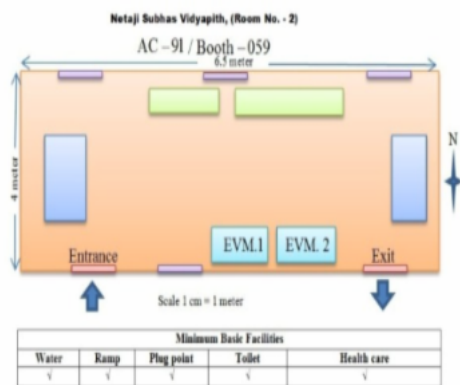

নির্বাচক নিবন্ধন আধিকারিকের স্বাক্ষর

Nazri Naksha

Polling Station Building Front View

Google Map View

Polling Station Front View

Cad View

Key MAP View

বিধানসভা নির্বাচনক্ষেত্রের নং, নাম : 91-চাকদহ  
ভাগ নং, নাম : 1-উত্তর ঘোষপাড়া পূর্ব, (আংশিক)