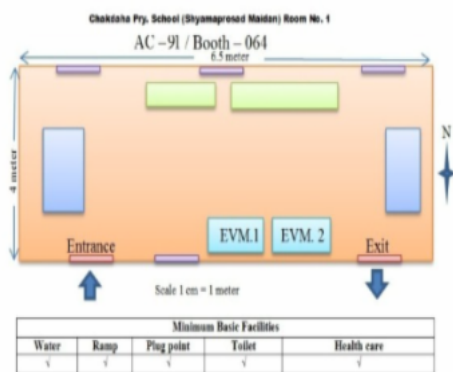

নির্বাচক নিবন্ধন আধিকারিকের স্বাক্ষর

Nazri Naksha

Google Map View

Polling Station Building Front View

Polling Station Front View

Cad View

Key MAP View

1 নাম : রাখী বিশ্বাস (বড়য়া) স্বামীর নাম: সুভেন্দু বিশ্বাস বাড়ির নং : n0252 বয়স : 52 লিঙ্গ : মহিলা	CRZ3310950 ফটো উপলব্ধ	2 নাম : পম্পি (বিশ্বাস) সরকার স্বামীর নাম: গোপাল সরকার বাড়ির নং : n0213 বয়স : 50 লিঙ্গ : মহিলা	WB/12/078/498808 ফটো উপলব্ধ	3 নাম : কুন্তল কংস বনিক পিতার নাম: শঙ্কর কংস বনিক বাড়ির নং : n0234 বয়স : 51 লিঙ্গ : পুরুষ	CRZ2975449 ফটো উপলব্ধ
4 নাম : শম্পা কংসবনিক(দাস) স্বামীর নাম: কুন্তল কংসবনিক বাড়ির নং : n0234 বয়স : 37 লিঙ্গ : মহিলা	CRZ3684115 ফটো উপলব্ধ	5 নাম : শঙ্কর কংসবনিক পিতার নাম: সুদর্শন কংসবনিক বাড়ির নং : n0234 বয়স : 82 লিঙ্গ : পুরুষ	CRZ2975423 ফটো উপলব্ধ	6 নাম : দিবাকর কুন্ডু পিতার নাম: দুলাল কুন্ডু বাড়ির নং : n0224 বয়স : 35 লিঙ্গ : পুরুষ	SSA1254648 ফটো উপলব্ধ
7 নাম : সুদীপ্ত কুন্ডু পিতার নাম: দুলাল কুন্ডু বাড়ির নং : n0224 বয়স : 25 লিঙ্গ : পুরুষ	SSA2485258 ফটো উপলব্ধ	8 নাম : দিপীকা কুন্ডু স্বামীর নাম: দুলাল কুন্ডু বাড়ির নং : n0224 বয়স : 56 লিঙ্গ : মহিলা	CRZ2975555 ফটো উপলব্ধ	9 নাম : মল্লিকা কুন্ডু স্বামীর নাম: দীপক কুন্ডু বাড়ির নং : n0224 বয়স : 61 লিঙ্গ : মহিলা	CRZ2975530 ফটো উপলব্ধ
10 নাম : দীপক কুন্ডু পিতার নাম: নিখিলেশ্বর কুন্ডু বাড়ির নং : n0224 বয়স : 72 লিঙ্গ : পুরুষ	CRZ2975522 ফটো উপলব্ধ	11 নাম : গৌরাজ চন্দ্র কর্মকার পিতার নাম: প্রিয়লাল কর্মকার বাড়ির নং : n0262 বয়স : 82 লিঙ্গ : পুরুষ	CRZ3740792 ফটো উপলব্ধ	12 নাম : সোনালী কর্মকার পিতার নাম: গৌতম কর্মকার বাড়ির নং : n0081 বয়স : 29 লিঙ্গ : মহিলা	SSA1879899 ফটো উপলব্ধ
13 নাম : গৌতম কর্মকার পিতার নাম: গৌরাজ কর্মকার বাড়ির নং : n0081 বয়স : 57 লিঙ্গ : পুরুষ	CRZ2975464 ফটো উপলব্ধ	14 নাম : পুনীমা কর্মকার স্বামীর নাম: শান্তি কর্মকার বাড়ির নং : n0035 বয়স : 60 লিঙ্গ : মহিলা	WB/12/082/120729 ফটো উপলব্ধ	15 নাম : মধুমিতা কর্মকার স্বামীর নাম: প্রদীপ্ত কর্মকার বাড়ির নং : n0019 বয়স : 48 লিঙ্গ : মহিলা	CRZ2027613 ফটো উপলব্ধ
16 নাম : প্রদীপ্ত কর্মকার পিতার নাম: কালীদাস কর্মকার বাড়ির নং : n0019 বয়স : 57 লিঙ্গ : পুরুষ	WB/12/082/120485 ফটো উপলব্ধ	17 নাম : অঞ্জলী কর্মকার স্বামীর নাম: কালীদাস কর্মকার বাড়ির নং : n0019 বয়স : 82 লিঙ্গ : মহিলা	WB/12/082/120919 ফটো উপলব্ধ	18 নাম : দেবদীপ কর্মকার পিতার নাম: প্রদীপ্ত কর্মকার বাড়ির নং : n0019 বয়স : 24 লিঙ্গ : পুরুষ	SSA2485076 ফটো উপলব্ধ
19 নাম : সুশান্ত কর্মকার পিতার নাম: শান্তি কর্মকার বাড়ির নং : n0035 বয়স : 40 লিঙ্গ : পুরুষ	CRZ2975480 ফটো উপলব্ধ	20 নাম : মিনাকী কর্মকার স্বামীর নাম: তাপস কর্মকার বাড়ির নং : n0081 বয়স : 50 লিঙ্গ : মহিলা	CRZ2564524 ফটো উপলব্ধ	21 নাম : প্রশান্ত কর্মকার পিতার নাম: শান্তি কর্মকার বাড়ির নং : n0035 বয়স : 43 লিঙ্গ : পুরুষ	CRZ2564557 ফটো উপলব্ধ
22 নাম : তাপস কর্মকার পিতার নাম: গৌরাজ কর্মকার বাড়ির নং : n0081 বয়স : 53 লিঙ্গ : পুরুষ	SSA2339323 ফটো উপলব্ধ	23 নাম : দেবদ্বৈপায়ন কর্মকার পিতার নাম: সুদীপ্ত কর্মকার বাড়ির নং : n0019 বয়স : 23 লিঙ্গ : পুরুষ	SSA2565174 ফটো উপলব্ধ	24 নাম : শর্মিষ্ঠা কর্মকার স্বামীর নাম: সুদীপ্ত কর্মকার বাড়ির নং : n0019 বয়স : 47 লিঙ্গ : মহিলা	CRZ2027621 ফটো উপলব্ধ
25 নাম : সুদীপ্ত কর্মকার পিতার নাম: কালীদাস কর্মকার বাড়ির নং : n0019 বয়স : 59 লিঙ্গ : পুরুষ	SSA2346765 ফটো উপলব্ধ	26 নাম : কলাপী কর্মকার স্বামীর নাম: গৌতম কর্মকার বাড়ির নং : n0081 বয়স : 53 লিঙ্গ : মহিলা	CRZ2173151 ফটো উপলব্ধ	27 নাম : পার্বতী কেরানী পিতার নাম: হরিপদ কেরানী বাড়ির নং : n0092 বয়স : 68 লিঙ্গ : মহিলা	WB/12/082/117247 ফটো উপলব্ধ
28 নাম : দেবজিৎ কেরানী পিতার নাম: সঞ্জীব কেরানী বাড়ির নং : এন00 বয়স : 24 লিঙ্গ : পুরুষ	SSA2565257 ফটো উপলব্ধ	29 নাম : পিংকি কেরানী স্বামীর নাম: সঞ্জীব কেরানী বাড়ির নং : n0093 বয়স : 46 লিঙ্গ : মহিলা	CRZ2028132 ফটো উপলব্ধ	30 নাম : ভাস্কর কেরানী পিতার নাম: হরিপদ কেরানী বাড়ির নং : n0092 বয়স : 55 লিঙ্গ : পুরুষ	SSA2407245 ফটো উপলব্ধ