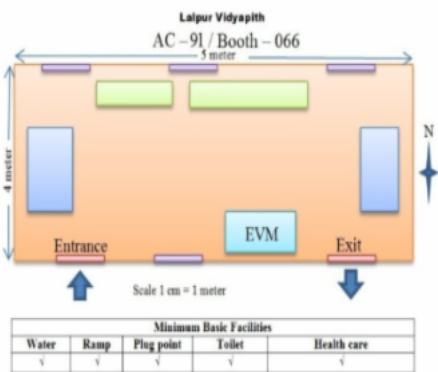

নির্বাচক নিবন্ধন আধিকারিকের স্বাক্ষর

Nazri Naksha

Google Map View

Polling Station Building Front View

Polling Station Front View

Cad View

Key MAP View

1 নাম : কৃষ্ণা অধিকারি স্বামীর নাম: রবিন্দ্র অধিকারি বাড়ির নং : n0124 বয়স : 64 লিঙ্গ : মহিলা	WB/12/082/198373	ফটো উপলব্ধ	2 নাম : কানাই অধিকারি পিতার নাম: শ্যামাপদ অধিকারি বাড়ির নং : n0124 বয়স : 49 লিঙ্গ : পুরুষ	WB/12/082/198139	ফটো উপলব্ধ	3 নাম : বলাই অধিকারি পিতার নাম: শ্যামাপদ অধিকারি বাড়ির নং : n0124 বয়স : 49 লিঙ্গ : পুরুষ	WB/12/082/198140	ফটো উপলব্ধ
4 নাম : রবীন্দ্রনাথ অধিকারি পিতার নাম: শ্যামাপদ অধিকারি বাড়ির নং : n0124 বয়স : 68 লিঙ্গ : পুরুষ	WB/12/082/198111	ফটো উপলব্ধ	5 নাম : লক্ষী অধিকারি স্বামীর নাম: হরিপদ অধিকারি বাড়ির নং : n0118 বয়স : 61 লিঙ্গ : মহিলা	WB/12/082/198396	ফটো উপলব্ধ	6 নাম : হরিপদ অধিকারি পিতার নাম: দুলাল অধিকারি বাড়ির নং : n0118 বয়স : 71 লিঙ্গ : পুরুষ	WB/12/082/198266	ফটো উপলব্ধ
7 নাম : প্রসেনজিৎ অধিকারী পিতার নাম: অশোক অধিকারী বাড়ির নং : n0086 বয়স : 41 লিঙ্গ : পুরুষ	CRZ3013174	ফটো উপলব্ধ	8 নাম : লিপিকা অধিকারি স্বামীর নাম: অশোক অধিকারি বাড়ির নং : n0086 বয়স : 61 লিঙ্গ : মহিলা	WB/12/082/197494	ফটো উপলব্ধ	9 নাম : অশোক অধিকারি পিতার নাম: কালিপদ অধিকারি বাড়ির নং : n0086 বয়স : 66 লিঙ্গ : পুরুষ	WB/12/082/198575	ফটো উপলব্ধ
10 নাম : রাজেন অধিকারী পিতার নাম: রঞ্জন অধিকারী বাড়ির নং : n0085 বয়স : 43 লিঙ্গ : পুরুষ	CRZ1991306	ফটো উপলব্ধ	11 নাম : জিনা অধিকারি পিতার নাম: কালিপদ অধিকারি বাড়ির নং : n0085 বয়স : 53 লিঙ্গ : মহিলা	WB/12/082/198476	ফটো উপলব্ধ	12 নাম : রঞ্জন অধিকারি পিতার নাম: কালিপদ অধিকারি বাড়ির নং : n0085 বয়স : 65 লিঙ্গ : পুরুষ	WB/12/082/198413	ফটো উপলব্ধ
13 নাম : মৌমিতা অধিকারী(নাগ) স্বামীর নাম: সহদেব অধিকারী বাড়ির নং : n0084 বয়স : 49 লিঙ্গ : মহিলা	CRZ3011715	ফটো উপলব্ধ	14 নাম : সহদেব অধিকারী পিতার নাম: অজিত অধিকারী বাড়ির নং : n0084 বয়স : 51 লিঙ্গ : পুরুষ	CRZ1974443	ফটো উপলব্ধ	15 নাম : সবিতা অধিকারি স্বামীর নাম: অজিত অধিকারি বাড়ির নং : n0084 বয়স : 70 লিঙ্গ : মহিলা	WB/12/082/198383	ফটো উপলব্ধ
16 নাম : জলি অধিকারী(দে) স্বামীর নাম: জয়দেব অধিকারী বাড়ির নং : n0084 বয়স : 49 লিঙ্গ : মহিলা	SSA2660033	ফটো উপলব্ধ	17 নাম : দেবযানী অধিকারী পিতার নাম: সহদেব অধিকারী বাড়ির নং : এন0084 বয়স : 25 লিঙ্গ : মহিলা	SSA2279040	ফটো উপলব্ধ	18 নাম : শুভঙ্কর অধিকারী পিতার নাম: হরিপদ অধিকারী বাড়ির নং : n0118 বয়স : 46 লিঙ্গ : পুরুষ	CRZ1974302	ফটো উপলব্ধ
19 নাম : পলি অধিকারী স্বামীর নাম: পরিতোষ অধিকারী বাড়ির নং : n0081 বয়স : 47 লিঙ্গ : মহিলা	CRZ2051860	ফটো উপলব্ধ	20 নাম : দীপা অধিকারী স্বামীর নাম: রাজেন অধিকারী বাড়ির নং : n0261 বয়স : 41 লিঙ্গ : মহিলা	CRZ3307089	ফটো উপলব্ধ	21 নাম : শ্রাবন্তী অধিকারী স্বামীর নাম: শুভঙ্কর অধিকারী বাড়ির নং : n0266 বয়স : 33 লিঙ্গ : মহিলা	SSA1353085	ফটো উপলব্ধ
22 নাম : শুভ্রজিৎ অধিকারী পিতার নাম: জয়দেব অধিকারী বাড়ির নং : n0336 বয়স : 27 লিঙ্গ : পুরুষ	SSA2178515	ফটো উপলব্ধ	23 নাম : মুনমুন অধিকারী ঘোষ স্বামীর নাম: শুভাশীষ অধিকারী বাড়ির নং : n0080 বয়স : 49 লিঙ্গ : মহিলা	GQL2937498	ফটো উপলব্ধ	24 নাম : বেবী অধিকারী স্বামীর নাম: দেবাশিষ অধিকারী বাড়ির নং : n0081 বয়স : 52 লিঙ্গ : মহিলা	SSA2435311	ফটো উপলব্ধ
25 নাম : দেবাশিষ অধিকারী পিতার নাম: তারাপদ অধিকারি বাড়ির নং : n0081 বয়স : 57 লিঙ্গ : পুরুষ	SSA2435378	ফটো উপলব্ধ	26 নাম : রুবি কাজিলাল স্বামীর নাম: মনোজ কাজিলাল বাড়ির নং : n0076 বয়স : 51 লিঙ্গ : মহিলা	SSA2438950	ফটো উপলব্ধ	27 নাম : বিক্রমজিত অধিকারী পিতার নাম: অশোক অধিকারী বাড়ির নং : এস/ও অশোক অধিকারী বয়স : 48 লিঙ্গ : পুরুষ	CRZ2608768	ফটো উপলব্ধ
28 নাম : রাখী অধিকারী স্বামীর নাম: রাম অধিকারী বাড়ির নং : n0296 বয়স : 42 লিঙ্গ : মহিলা	MTK2512119	ফটো উপলব্ধ	29 নাম : এষা অধিকারী(মিত্র) স্বামীর নাম: সৌমেন অধিকারী বাড়ির নং : n0080 বয়স : 38 লিঙ্গ : মহিলা	SSA1832781	ফটো উপলব্ধ	30 নাম : টুপুর অধিকারী স্বামীর নাম: সুব্রত অধিকারী বাড়ির নং : n0080 বয়স : 48 লিঙ্গ : মহিলা	CRZ2608719	ফটো উপলব্ধ