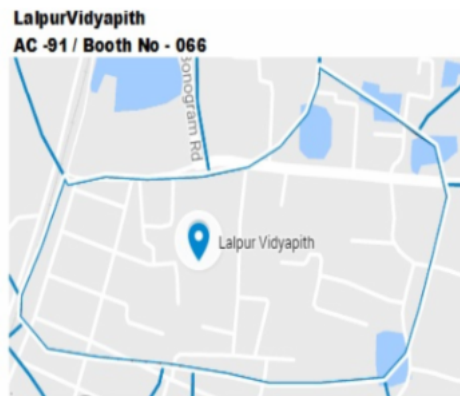

Google Map View