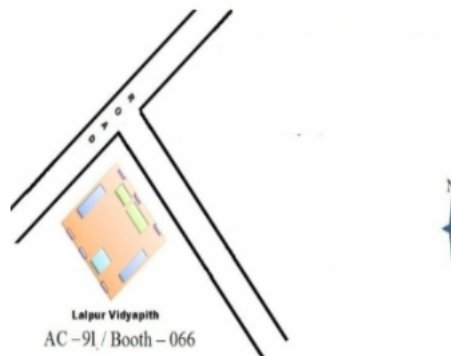

নির্বাচক নিবন্ধন আধিকারিকের স্বাক্ষর

Nazri Naksha

Google Map View

Polling Station Building Front View

Polling Station Front View

Cad View

Key MAP View

1 নাম : কৃষ্ণা অধিকারি স্বামীর নাম: রবিন্দ্র অধিকারি বাড়ির নং : n0124 বয়স : 64 লিঙ্গ : মহিলা	WB/12/082/198373	ফটো উপলব্ধ	2 নাম : কানাই অধিকারি পিতার নাম: শ্যামাপদ অধিকারি বাড়ির নং : n0124 বয়স : 49 লিঙ্গ : পুরুষ	WB/12/082/198139	ফটো উপলব্ধ	3 নাম : বলাই অধিকারি পিতার নাম: শ্যামাপদ অধিকারি বাড়ির নং : n0124 বয়স : 49 লিঙ্গ : পুরুষ	WB/12/082/198140	ফটো উপলব্ধ
4 নাম : রবীন্দ্রনাথ অধিকারি পিতার নাম: শ্যামাপদ অধিকারি বাড়ির নং : n0124 বয়স : 68 লিঙ্গ : পুরুষ	WB/12/082/198111	ফটো উপলব্ধ	5 নাম : লক্ষী অধিকারি স্বামীর নাম: হরিপদ অধিকারি বাড়ির নং : n0118 বয়স : 61 লিঙ্গ : মহিলা	WB/12/082/198396	ফটো উপলব্ধ	6 নাম : হরিপদ অধিকারি পিতার নাম: দুলাল অধিকারি বাড়ির নং : n0118 বয়স : 71 লিঙ্গ : পুরুষ	WB/12/082/198266	ফটো উপলব্ধ
7 নাম : প্রসেনজিৎ অধিকারী পিতার নাম: অশোক অধিকারী বাড়ির নং : n0086 বয়স : 41 লিঙ্গ : পুরুষ	CRZ3013174	ফটো উপলব্ধ	8 নাম : লিপিকা অধিকারি স্বামীর নাম: অশোক অধিকারি বাড়ির নং : n0086 বয়স : 61 লিঙ্গ : মহিলা	WB/12/082/197494	ফটো উপলব্ধ	9 নাম : অশোক অধিকারি পিতার নাম: কালিপদ অধিকারি বাড়ির নং : n0086 বয়স : 66 লিঙ্গ : পুরুষ	WB/12/082/198575	ফটো উপলব্ধ
10 নাম : রাজেন অধিকারী পিতার নাম: রঞ্জন অধিকারী বাড়ির নং : n0085 বয়স : 43 লিঙ্গ : পুরুষ	CRZ1991306	ফটো উপলব্ধ	11 নাম : জিনা অধিকারি পিতার নাম: কালিপদ অধিকারি বাড়ির নং : n0085 বয়স : 53 লিঙ্গ : মহিলা	WB/12/082/198476	ফটো উপলব্ধ	12 নাম : রঞ্জন অধিকারি পিতার নাম: কালিপদ অধিকারি বাড়ির নং : n0085 বয়স : 65 লিঙ্গ : পুরুষ	WB/12/082/198413	ফটো উপলব্ধ
13 নাম : মৌমিতা অধিকারী(নাগ) স্বামীর নাম: সহদেব অধিকারী বাড়ির নং : n0084 বয়স : 49 লিঙ্গ : মহিলা	CRZ3011715	ফটো উপলব্ধ	14 নাম : সহদেব অধিকারী পিতার নাম: অজিত অধিকারী বাড়ির নং : n0084 বয়স : 51 লিঙ্গ : পুরুষ	CRZ1974443	ফটো উপলব্ধ	15 নাম : সবিতা অধিকারি স্বামীর নাম: অজিত অধিকারি বাড়ির নং : n0084 বয়স : 70 লিঙ্গ : মহিলা	WB/12/082/198383	ফটো উপলব্ধ
16 নাম : জলি অধিকারী(দে) স্বামীর নাম: জয়দেব অধিকারী বাড়ির নং : n0084 বয়স : 49 লিঙ্গ : মহিলা	SSA2660033	ফটো উপলব্ধ	17 নাম : দেবযানী অধিকারী পিতার নাম: সহদেব অধিকারী বাড়ির নং : এন0084 বয়স : 25 লিঙ্গ : মহিলা	SSA2279040	ফটো উপলব্ধ	18 নাম : শুভঙ্কর অধিকারী পিতার নাম: হরিপদ অধিকারী বাড়ির নং : n0118 বয়স : 46 লিঙ্গ : পুরুষ	CRZ1974302	ফটো উপলব্ধ
19 নাম : পলি অধিকারী স্বামীর নাম: পরিতোষ অধিকারী বাড়ির নং : n0081 বয়স : 47 লিঙ্গ : মহিলা	CRZ2051860	ফটো উপলব্ধ	20 নাম : দীপা অধিকারী স্বামীর নাম: রাজেন অধিকারী বাড়ির নং : n0261 বয়স : 41 লিঙ্গ : মহিলা	CRZ3307089	ফটো উপলব্ধ	21 নাম : শ্রাবন্তী অধিকারী স্বামীর নাম: শুভঙ্কর অধিকারী বাড়ির নং : n0266 বয়স : 33 লিঙ্গ : মহিলা	SSA1353085	ফটো উপলব্ধ
22 নাম : শুভ্রজিৎ অধিকারী পিতার নাম: জয়দেব অধিকারী বাড়ির নং : n0336 বয়স : 27 লিঙ্গ : পুরুষ	SSA2178515	ফটো উপলব্ধ	23 নাম : মুনমুন অধিকারী ঘোষ স্বামীর নাম: শুভাশীষ অধিকারী বাড়ির নং : n0080 বয়স : 49 লিঙ্গ : মহিলা	GQL2937498	ফটো উপলব্ধ	24 নাম : বেবী অধিকারী স্বামীর নাম: দেবাশিষ অধিকারী বাড়ির নং : n0081 বয়স : 52 লিঙ্গ : মহিলা	SSA2435311	ফটো উপলব্ধ
25 নাম : দেবাশিষ অধিকারী পিতার নাম: তারাপদ অধিকারি বাড়ির নং : n0081 বয়স : 57 লিঙ্গ : পুরুষ	SSA2435378	ফটো উপলব্ধ	26 নাম : রুবি কাজিলাল স্বামীর নাম: মনোজ কাজিলাল বাড়ির নং : n0076 বয়স : 51 লিঙ্গ : মহিলা	SSA2438950	ফটো উপলব্ধ	27 নাম : বিক্রমজিত অধিকারী পিতার নাম: অশোক অধিকারী বাড়ির নং : এস/ও অশোক অধিকারী বয়স : 48 লিঙ্গ : পুরুষ	CRZ2608768	ফটো উপলব্ধ
28 নাম : রাখী অধিকারী স্বামীর নাম: রাম অধিকারী বাড়ির নং : n0296 বয়স : 42 লিঙ্গ : মহিলা	MTK2512119	ফটো উপলব্ধ	29 নাম : এষা অধিকারী(মিত্র) স্বামীর নাম: সৌমেন অধিকারী বাড়ির নং : n0080 বয়স : 38 লিঙ্গ : মহিলা	SSA1832781	ফটো উপলব্ধ	30 নাম : টুপুর অধিকারী স্বামীর নাম: সুব্রত অধিকারী বাড়ির নং : n0080 বয়স : 48 লিঙ্গ : মহিলা	CRZ2608719	ফটো উপলব্ধ