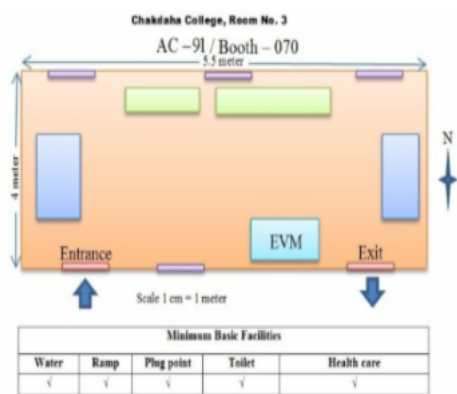

নির্বাচক নিবন্ধন আধিকারিকের স্বাক্ষর

Nazri Naksha

Google Map View

Polling Station Building Front View

Polling Station Front View

Cad View

Key MAP View

1	RGH1507755	ফটো উপলব্ধ	Q 2	SSA1361047	ফটো উপলব্ধ	Q 3	SSA1738905	ফটো উপলব্ধ
নাম : ০০০০ পিতার নাম: ০০০০০০০ বাড়ির নং : 251/1 বয়স : 68 লিঙ্গ : পুরুষ			নাম : সুশান্ত আচার্য্য পিতার নাম: সমরেন্দ্র নাথ আচার্য্য বাড়ির নং : বয়স : 38 লিঙ্গ : পুরুষ			নাম : রুপা আচার্য্য স্বামীর নাম: সমরেন্দ্র নাথ আচার্য্য বাড়ির নং : বয়স : 70 লিঙ্গ : মহিলা		
4	WB/12/082/153237	ফটো উপলব্ধ	5	SSA2857555	ফটো উপলব্ধ	6	CRZ3681590	ফটো উপলব্ধ
নাম : আলো কুণ্ড স্বামীর নাম: সনাত কুণ্ড বাড়ির নং : n0099 বয়স : 61 লিঙ্গ : মহিলা			নাম : শান্তি কুণ্ড স্বামীর নাম: নিরঞ্জন কুণ্ড বাড়ির নং : n0058 বয়স : 61 লিঙ্গ : মহিলা			নাম : সৌরভ কুণ্ড পিতার নাম: নিরঞ্জন কুণ্ড বাড়ির নং : n0058 বয়স : 37 লিঙ্গ : পুরুষ		
7	SSA2093367	ফটো উপলব্ধ	8	SSA2178937	ফটো উপলব্ধ	9	CRZ2583482	ফটো উপলব্ধ
নাম : কুসুম কর্মকার পিতার নাম: গৌতম কর্মকার বাড়ির নং : n0051 বয়স : 27 লিঙ্গ : মহিলা			নাম : রিতিকা কর্মকার পিতার নাম: গৌতম কর্মকার বাড়ির নং : n0307 বয়স : 26 লিঙ্গ : মহিলা			নাম : মৌসুমী কর্মকার স্বামীর নাম: শম্ভু কর্মকার বাড়ির নং : n0272 বয়স : 42 লিঙ্গ : মহিলা		
10	CRZ2138998	ফটো উপলব্ধ	11	SSA2449502	ফটো উপলব্ধ	12	CRZ2944635	ফটো উপলব্ধ
নাম : শম্ভু কর্মকার পিতার নাম: শরত চ কর্মকার বাড়ির নং : n0049 বয়স : 50 লিঙ্গ : পুরুষ			নাম : পদ্মারানী কর্মকার স্বামীর নাম: বনমালী কর্মকার বাড়ির নং : n0166 বয়স : 71 লিঙ্গ : মহিলা			নাম : বনমালী কর্মকার পিতার নাম: শ্রীশ চন্দ্র কর্মকার বাড়ির নং : n0082 বয়স : 81 লিঙ্গ : পুরুষ		
13	CRZ2546281	ফটো উপলব্ধ	14	SSA1833078	ফটো উপলব্ধ	15	CRZ2171288	ফটো উপলব্ধ
নাম : সোমা কর্মকার স্বামীর নাম: সঞ্জয় কর্মকার বাড়ির নং : n0261 বয়স : 44 লিঙ্গ : মহিলা			নাম : দৃষ্টি কুশারী পিতার নাম: হীরেন্দ্রনাথ কুশারী বাড়ির নং : n0254 বয়স : 30 লিঙ্গ : মহিলা			নাম : গীতিকা কর্মকার পিতার নাম: গৌর চন্দ্র কর্মকার বাড়ির নং : n0161 বয়স : 48 লিঙ্গ : মহিলা		
16	SSA1361203	ফটো উপলব্ধ	17	WB/12/082/153018	ফটো উপলব্ধ	18	CRZ2877942	ফটো উপলব্ধ
নাম : রিয়া কর্মকার স্বামীর নাম: গৌতম কর্মকার বাড়ির নং : n0160 বয়স : 46 লিঙ্গ : মহিলা			নাম : গৌতম কর্মকার পিতার নাম: গঙ্গাপদ কর্মকার বাড়ির নং : n0051 বয়স : 61 লিঙ্গ : পুরুষ			নাম : অপর্ণা কর্মকার স্বামীর নাম: পিন্টু কর্মকার বাড়ির নং : n0049 বয়স : 52 লিঙ্গ : মহিলা		
19	WB/12/082/153024	ফটো উপলব্ধ	20	WB/12/082/153148	ফটো উপলব্ধ	21	SSA1256205	ফটো উপলব্ধ
নাম : পিন্টু কর্মকার পিতার নাম: শরত কর্মকার বাড়ির নং : n0049 বয়স : 55 লিঙ্গ : পুরুষ			নাম : বীনা কর্মকার স্বামীর নাম: গৌর কর্মকার বাড়ির নং : n0036 বয়স : 73 লিঙ্গ : মহিলা			নাম : সুম্পা কর্মকার পিতার নাম: সুনীল কর্মকার বাড়ির নং : n0008 বয়স : 35 লিঙ্গ : মহিলা		
22	WB/12/082/153201	ফটো উপলব্ধ	23	CRZ3572765	ফটো উপলব্ধ	24	SSA2300002	ফটো উপলব্ধ
নাম : সুমিতা কর্মকার স্বামীর নাম: সুনীল কর্মকার বাড়ির নং : n0008 বয়স : 75 লিঙ্গ : মহিলা			নাম : সুস্মিতা দেবনাথ স্বামীর নাম: প্রবীর দেবনাথ বাড়ির নং : n0082 বয়স : 44 লিঙ্গ : মহিলা			নাম : প্রবীর দেবনাথ পিতার নাম: রামপ্রসাদ দেবনাথ বাড়ির নং : n0082 বয়স : 49 লিঙ্গ : পুরুষ		
25	WB/12/082/153322	ফটো উপলব্ধ	26	SSA1833052	ফটো উপলব্ধ	Q 27	CRZ3739877	ফটো উপলব্ধ
নাম : প্রভাস দেবনাথ পিতার নাম: রামপ্রসাদ দেবনাথ বাড়ির নং : n0082 বয়স : 50 লিঙ্গ : পুরুষ			নাম : রাজদীপ কর্মকার পিতার নাম: রমেন কর্মকার বাড়ির নং : n0253 বয়স : 39 লিঙ্গ : পুরুষ			নাম : কাজল কর্মকার স্বামীর নাম: গৌতম কর্মকার বাড়ির নং : বয়স : 54 লিঙ্গ : মহিলা		
28	CRZ3572757	ফটো উপলব্ধ	29	CRZ2944684	ফটো উপলব্ধ	30	WB/12/082/153466	ফটো উপলব্ধ
নাম : সুব্রত দে পিতার নাম: হরিদাস দে বাড়ির নং : n0114 বয়স : 41 লিঙ্গ : পুরুষ			নাম : পারুল কর্মকার পিতার নাম: শ্রীশ চন্দ্র কর্মকার বাড়ির নং : n0114 বয়স : 63 লিঙ্গ : মহিলা			নাম : স্মৃতি দে স্বামীর নাম: হরিদাস দে বাড়ির নং : n0114 বয়স : 58 লিঙ্গ : মহিলা		