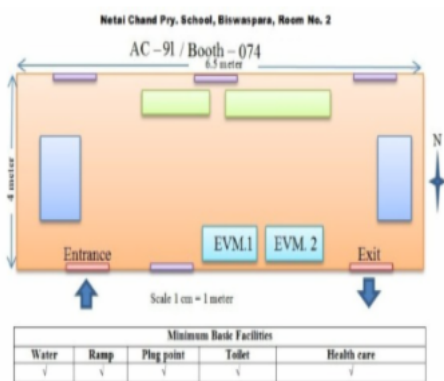

নির্বাচক নিবন্ধন আধিকারিকের স্বাক্ষর

Nazri Naksha

Google Map View

Polling Station Building Front View

Polling Station Front View

Cad View

Key MAP View

1 নাম : কিরন কোলে পিতার নাম: জগবন্ধু কোলে বাড়ির নং : n0115 বয়স : 31 লিঙ্গ : পুরুষ	SSA1605989 ফটো উপলব্ধ	2 নাম : জ্যোৎস্না কোলে পিতার নাম: জগবন্ধু কোলে বাড়ির নং : n0115 বয়স : 35 লিঙ্গ : মহিলা	SSA1490721 ফটো উপলব্ধ	3 নাম : মিনতি কোলে স্বামীর নাম: জগবন্ধু কোলে বাড়ির নং : n0115 বয়স : 50 লিঙ্গ : মহিলা	WB/12/082/141174 ফটো উপলব্ধ
4 নাম : সোমা কোলে পিতার নাম: মানিক কোলে বাড়ির নং : n0115 বয়স : 42 লিঙ্গ : মহিলা	SSA1490697 ফটো উপলব্ধ	5 নাম : চায়না কোলে স্বামীর নাম: মানিক কোলে বাড়ির নং : n0115 বয়স : 53 লিঙ্গ : মহিলা	WB/12/082/141173 ফটো উপলব্ধ	6 নাম : মানিক কোলে পিতার নাম: ফনিভূষণ কোলে বাড়ির নং : n0115 বয়স : 59 লিঙ্গ : পুরুষ	WB/12/082/141410 ফটো উপলব্ধ
7 নাম : শ্রুতি ব্রহ্ম মায়ের নাম: সোমা কোলে ব্রহ্ম বাড়ির নং : এন00 বয়স : 22 লিঙ্গ : মহিলা	SSA2826717 ফটো উপলব্ধ	8 নাম : উদয় গাঙ্গুলি পিতার নাম: রঘুনাথ গাঙ্গুলি বাড়ির নং : n0132 বয়স : 57 লিঙ্গ : পুরুষ	WB/12/082/141140 ফটো উপলব্ধ	9 নাম : সুলেখা গাঙ্গুলী স্বামীর নাম: উদয় গাঙ্গুলী বাড়ির নং : 230 বয়স : 54 লিঙ্গ : মহিলা	WB/12/082/141095 ফটো উপলব্ধ
10 নাম : পিউ বারিক পিতার নাম: সঞ্জয় বারিক বাড়ির নং : এন0132 বয়স : 22 লিঙ্গ : মহিলা	SSA2778215 ফটো উপলব্ধ	11 নাম : সঞ্জয় বারিক পিতার নাম: কুপাসিন্দু বারিক বাড়ির নং : এন0132 বয়স : 49 লিঙ্গ : পুরুষ	SSA2330173 ফটো উপলব্ধ	12 নাম : সঞ্জয় গাঙ্গুলি পিতার নাম: উদয় গাঙ্গুলি বাড়ির নং : এন0132 বয়স : 29 লিঙ্গ : পুরুষ	SSA2275014 ফটো উপলব্ধ
13 নাম : তন্ডিৎ ঘোষাল পিতার নাম: বিদ্যুৎ ঘোষাল বাড়ির নং : n0204 বয়স : 50 লিঙ্গ : পুরুষ	CRZ1971910 ফটো উপলব্ধ	14 নাম : টুম্পা ঘোষাল স্বামীর নাম: তন্ডিৎ ঘোষাল বাড়ির নং : n0204 বয়স : 36 লিঙ্গ : মহিলা	SSA1853464 ফটো উপলব্ধ	15 নাম : নিত্যগোপাল ঘোষাল পিতার নাম: বিষ্ণুচরন ঘোষাল বাড়ির নং : n0002 বয়স : 61 লিঙ্গ : পুরুষ	WB/12/082/141412 ফটো উপলব্ধ
16 নাম : সম্পা ঘোষাল স্বামীর নাম: নিত্যগোপাল ঘোষাল বাড়ির নং : n0002 বয়স : 53 লিঙ্গ : মহিলা	WB/12/082/141275 ফটো উপলব্ধ	17 নাম : অভিষেক ঘোষাল পিতার নাম: নিত্যগোপাল ঘোষাল বাড়ির নং : n0002 বয়স : 39 লিঙ্গ : পুরুষ	CRZ3307501 ফটো উপলব্ধ	18 নাম : বিদ্যুৎভূষণ ঘোষাল পিতার নাম: হরিচরন ঘোষাল বাড়ির নং : n0087 বয়স : 75 লিঙ্গ : পুরুষ	WB/12/082/141033 ফটো উপলব্ধ
19 নাম : লক্ষী চক্রবর্তী স্বামীর নাম: নারায়ন চক্রবর্তী বাড়ির নং : n0219 বয়স : 67 লিঙ্গ : মহিলা	KTT4388989 ফটো উপলব্ধ	20 নাম : নরোত্তম চক্রবর্তী পিতার নাম: নারায়ন চক্রবর্তী বাড়ির নং : n0218 বয়স : 45 লিঙ্গ : পুরুষ	ZUH0827790 ফটো উপলব্ধ	21 নাম : নারায়ন চক্রবর্তী পিতার নাম: মাখন লাল চক্রবর্তী বাড়ির নং : n0217 বয়স : 71 লিঙ্গ : পুরুষ	SSA2008225 ফটো উপলব্ধ
22 নাম : কার্তিক চন্দ্র দাস পিতার নাম: সন্ন্যাসী দাস বাড়ির নং : n0227 বয়স : 66 লিঙ্গ : পুরুষ	SSA2454320 ফটো উপলব্ধ	23 নাম : প্রদীপ কুমার চ্যাটার্জী পিতার নাম: তারক নাথ চ্যাটার্জী বাড়ির নং : n0012 বয়স : 66 লিঙ্গ : পুরুষ	CRZ2173235 ফটো উপলব্ধ	24 নাম : নয়ন চন্দ্র সাহা পিতার নাম: শম্ভু চন্দ্র সাহা বাড়ির নং : এন0012 বয়স : 44 লিঙ্গ : পুরুষ	MTM1736065 ফটো উপলব্ধ
25 নাম : বিপ্লব চ্যাটার্জী পিতার নাম: বিশ্বনাথ চ্যাটার্জী বাড়ির নং : n0012 বয়স : 28 লিঙ্গ : পুরুষ	SSA2008076 ফটো উপলব্ধ	26 নাম : সবিতা গাঙ্গুলি স্বামীর নাম: বিশ্বনাথ গাঙ্গুলি বাড়ির নং : n0012 বয়স : 59 লিঙ্গ : মহিলা	CRZ3307519 ফটো উপলব্ধ	27 নাম : সন্দ্যা চ্যাটার্জী স্বামীর নাম: প্রদীপ কুমার চ্যাটার্জী বাড়ির নং : n0012 বয়স : 57 লিঙ্গ : মহিলা	SSA2566446 ফটো উপলব্ধ
28 নাম : দিলীপ কুমার চ্যাটার্জী পিতার নাম: তারক নাথ চ্যাটার্জী বাড়ির নং : n0012 বয়স : 52 লিঙ্গ : পুরুষ	CRZ0300400 ফটো উপলব্ধ	29 নাম : তপতী চ্যাটার্জী স্বামীর নাম: দিলীপ চ্যাটার্জী বাড়ির নং : n0012 বয়স : 59 লিঙ্গ : মহিলা	WB/12/082/141220 ফটো উপলব্ধ	30 নাম : বীশ্বনাথ চ্যাটার্জী পিতার নাম: তারক চ্যাটার্জী বাড়ির নং : n0012 বয়স : 59 লিঙ্গ : পুরুষ	WB/12/082/141489 ফটো উপলব্ধ