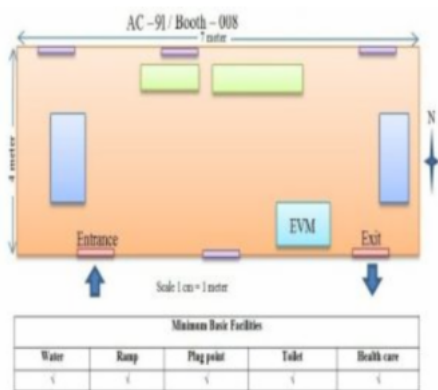

নির্বাচক নিবন্ধন আধিকারিকের স্বাক্ষর

Nazri Naksha

Google Map View

Polling Station Building Front View

Polling Station Front View

Cad View

Key MAP View

বিধানসভা নির্বাচনক্ষেত্রের নং, নাম : 91-চাকদহ
ভাগ নং, নাম : 1-নওদা দুর্গাপুর সম্পূর্ণ (আংশিক)