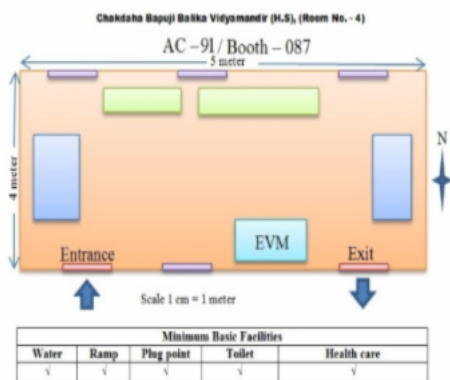

নির্বাচক নিবন্ধন আধিকারিকের স্বাক্ষর

Nazri Naksha

Google Map View

Polling Station Building Front View

Polling Station Front View

Cad View

Key MAP View

1 নাম : বীথি মালাকার দে স্বামীর নাম: দিবাকর দে বাড়ির নং : রবীন্দ্রনগর বয়স : 54 লিঙ্গ : মহিলা	SSA2893956 ফটো উপলব্ধ	2 নাম : গিতা অধিকারি স্বামীর নাম: অনিল অধিকারি বাড়ির নং : n0086 বয়স : 76 লিঙ্গ : মহিলা	WB/12/082/165718 ফটো উপলব্ধ	3 নাম : রবীন অধিকারী পিতার নাম: দিবাকর অধিকারী বাড়ির নং : n0087 বয়স : 42 লিঙ্গ : পুরুষ	CRZ3305802 ফটো উপলব্ধ
4 নাম : মাধবি অধিকারি স্বামীর নাম: দিবাকর অধিকারি বাড়ির নং : n0087 বয়স : 66 লিঙ্গ : মহিলা	WB/12/082/165664 ফটো উপলব্ধ	5 নাম : অর্চনা কর স্বামীর নাম: পরেশলাল কর বাড়ির নং : n0088 বয়স : 63 লিঙ্গ : মহিলা	WB/12/079/705214 ফটো উপলব্ধ	6 নাম : সাধনা কর পিতার নাম: শ্যামলাল কর বাড়ির নং : n0088 বয়স : 54 লিঙ্গ : মহিলা	WB/12/082/165717 ফটো উপলব্ধ
7 নাম : মিনতি শীল স্বামীর নাম: দীপক কুমার শীল বাড়ির নং : n0088 বয়স : 62 লিঙ্গ : মহিলা	WB/12/082/165320 ফটো উপলব্ধ	8 নাম : পরেশলাল কর পিতার নাম: শ্যামলাল কর বাড়ির নং : n0088 বয়স : 67 লিঙ্গ : পুরুষ	WB/12/082/165017 ফটো উপলব্ধ	9 নাম : অনুপম কর পিতার নাম: পরেশ লাল কর বাড়ির নং : এন0088 বয়স : 25 লিঙ্গ : পুরুষ	SSA2253458 ফটো উপলব্ধ
10 নাম : বিজয় কর্মকার পিতার নাম: গোপাল কর্মকার বাড়ির নং : n0053 বয়স : 28 লিঙ্গ : পুরুষ	SSA2098325 ফটো উপলব্ধ	11 নাম : বিশুজিৎ কর্মকার পিতার নাম: হিরালাল কর্মকার বাড়ির নং : n0027 বয়স : 43 লিঙ্গ : পুরুষ	CRZ2029114 ফটো উপলব্ধ	12 নাম : সাগরিকা কর্মকার স্বামীর নাম: বিশুজিৎ কর্মকার বাড়ির নং : n0027 বয়স : 36 লিঙ্গ : মহিলা	SSA1168368 ফটো উপলব্ধ
13 নাম : প্রিয়াঙ্কা কর্মকার পিতার নাম: লক্ষ্মণ কর্মকার বাড়ির নং : এন0027 বয়স : 24 লিঙ্গ : মহিলা	SSA2569705 ফটো উপলব্ধ	14 নাম : লক্ষণ কর্মকার পিতার নাম: হিরালাল কর্মকার বাড়ির নং : n0027 বয়স : 53 লিঙ্গ : পুরুষ	CRZ2029379 ফটো উপলব্ধ	15 নাম : গোপাল কর্মকার পিতার নাম: রঘু কর্মকার বাড়ির নং : n0053 বয়স : 61 লিঙ্গ : পুরুষ	WB/12/082/165569 ফটো উপলব্ধ
16 নাম : ইতি কর্মকার স্বামীর নাম: গোপাল কর্মকার বাড়ির নং : n0053 বয়স : 56 লিঙ্গ : মহিলা	WB/12/082/165577 ফটো উপলব্ধ	17 নাম : সুজয় কর্মকার পিতার নাম: গোপাল কর্মকার বাড়ির নং : n0053 বয়স : 30 লিঙ্গ : পুরুষ	SSA1744820 ফটো উপলব্ধ	18 নাম : কল্পনা গোপ স্বামীর নাম: অর্জুন গোপ বাড়ির নং : n0097 বয়স : 47 লিঙ্গ : মহিলা	SSA2421089 ফটো উপলব্ধ
19 নাম : অরুণ গোপ পিতার নাম: অর্জুন গোপ বাড়ির নং : n0175 বয়স : 31 লিঙ্গ : পুরুষ	SSA1744622 ফটো উপলব্ধ	20 নাম : অমর ঘোষ পিতার নাম: অনিল কৃষ্ণ ঘোষ বাড়ির নং : n0132 বয়স : 58 লিঙ্গ : পুরুষ	SSA2421204 ফটো উপলব্ধ	21 নাম : কানাই ঘোষ পিতার নাম: গ্যানেশনাথ ঘোষ বাড়ির নং : n0015 বয়স : 66 লিঙ্গ : পুরুষ	SSA2433985 ফটো উপলব্ধ
22 নাম : অমর ঘোষ পিতার নাম: কানাই ঘোষ বাড়ির নং : n0015 বয়স : 43 লিঙ্গ : পুরুষ	CRZ2170710 ফটো উপলব্ধ	23 নাম : অজিত ঘোষ পিতার নাম: অনিল কৃষ্ণ ঘোষ বাড়ির নং : n0091 বয়স : 65 লিঙ্গ : পুরুষ	SSA2471001 ফটো উপলব্ধ	24 নাম : রবি ঘোষ পিতার নাম: গনেশ ঘোষ বাড়ির নং : n0016 বয়স : 49 লিঙ্গ : পুরুষ	SSA2433928 ফটো উপলব্ধ
25 নাম : কবিতা ঘোষ স্বামীর নাম: রবী ঘোষ বাড়ির নং : n0016 বয়স : 43 লিঙ্গ : মহিলা	SSA1744580 ফটো উপলব্ধ	26 নাম : সীমা ঘোষ স্বামীর নাম: চিত্তরঞ্জন ঘোষ বাড়ির নং : এন000 বয়স : 41 লিঙ্গ : মহিলা	SSA2569713 ফটো উপলব্ধ	27 নাম : মীর্ঠন ঘোষ পিতার নাম: নিমাই ঘোষ বাড়ির নং : n0165 বয়স : 39 লিঙ্গ : পুরুষ	CRZ3494226 ফটো উপলব্ধ
28 নাম : সুজিত ঘোষ পিতার নাম: দুলাল ঘোষ বাড়ির নং : n0119 বয়স : 46 লিঙ্গ : পুরুষ	CRZ2029783 ফটো উপলব্ধ	29 নাম : শিপ্রা ঘোষ পিতার নাম: সমর ঘোষ বাড়ির নং : এন0021 বয়স : 33 লিঙ্গ : মহিলা	SSA1610948 ফটো উপলব্ধ	30 নাম : রুহা ঘোষ পিতার নাম: অমর ঘোষ বাড়ির নং : এন0132 বয়স : 25 লিঙ্গ : পুরুষ	SSA2253524 ফটো উপলব্ধ