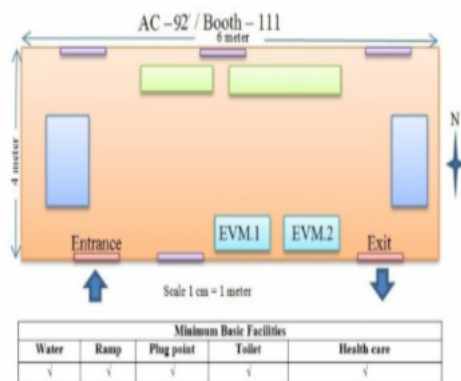

নির্বাচক নিবন্ধন আধিকারিকের স্বাক্ষর

Nazri Naksha

Google Map View

Muratipur Primary School, Room No. - 1
AC_92 / Booth No- 111

Polling Station Building Front View

Polling Station Front View

Cad View

Key MAP View