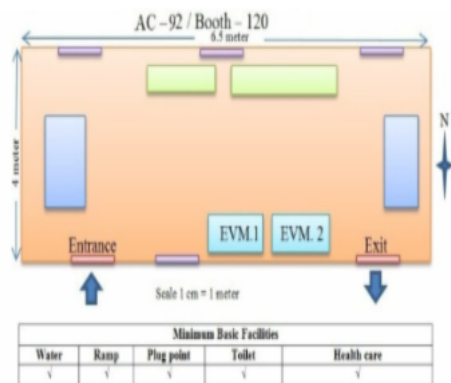

নির্বাচক নিবন্ধন আধিকারিকের স্বাক্ষর

Nazri Naksha

Google Map View

Polling Station Building Front View

Polling Station Front View

Cad View

Key MAP View

1 নাম : নমিতা অধিকারি স্বামীর নাম: প্রতাপ অধিকারি বাড়ির নং : n0141 বয়স : 54 লিঙ্গ : মহিলা	WB/12/082/405730	2 নাম : নকুল মণ্ডল পিতার নাম: নরোত্তম মণ্ডল বাড়ির নং : n0141 বয়স : 42 লিঙ্গ : পুরুষ	CRZ3094182	3 নাম : প্রিয়ঙ্কা (মন্ডল) অধিকারী স্বামীর নাম: অভিজিৎ অধিকারী বাড়ির নং : n0141 বয়স : 32 লিঙ্গ : মহিলা	UHG1671379
4 নাম : লক্ষী অধিকারি স্বামীর নাম: সদানন্দ অধিকারি বাড়ির নং : n0138 বয়স : 76 লিঙ্গ : মহিলা	WB/12/082/405517	5 নাম : প্রতিমা অধিকারী স্বামীর নাম: স্বপন অধিকারী বাড়ির নং : n0138 বয়স : 48 লিঙ্গ : মহিলা	CRZ2691186	6 নাম : সুব্রত অধিকারী পিতার নাম: সদানন্দ অধিকারী বাড়ির নং : n0138 বয়স : 40 লিঙ্গ : পুরুষ	CRZ3094083
7 নাম : সুধীর অধিকারি পিতার নাম: সুরেন অধিকারি বাড়ির নং : n0141 বয়স : 66 লিঙ্গ : পুরুষ	WB/12/082/405549	8 নাম : রঞ্জনা অধিকারি স্বামীর নাম: সুধীর অধিকারি বাড়ির নং : n0141 বয়স : 61 লিঙ্গ : মহিলা	WB/12/082/405729	9 নাম : পিযুষ বৈদ্য পিতার নাম: যতীন বৈদ্য বাড়ির নং : বয়স : 31 লিঙ্গ : পুরুষ	UHG1795798
10 নাম : বাসন্তী ঘরামী(অধিকারী) স্বামীর নাম: তারাকান্ত ঘরামী বাড়ির নং : n0129 বয়স : 36 লিঙ্গ : মহিলা	UHG1413095	11 নাম : সাবিত্রী অধিকারী স্বামীর নাম: যতীন অধিকারী বাড়ির নং : n0129 বয়স : 40 লিঙ্গ : মহিলা	UHG1293026	12 নাম : অভিজিৎ অধিকারী পিতার নাম: সুধীর অধিকারী বাড়ির নং : n0141 বয়স : 39 লিঙ্গ : পুরুষ	CRZ3094133
13 নাম : জ্যোৎস্না অধিকারী স্বামীর নাম: সুভাষ অধিকারী বাড়ির নং : n0138 বয়স : 38 লিঙ্গ : মহিলা	CRZ3334828	14 নাম : সুরজিৎ অধিকারী পিতার নাম: সুধীর অধিকারী বাড়ির নং : n0141 বয়স : 38 লিঙ্গ : পুরুষ	CRZ3608791	15 নাম : মনি অধিকারী(সরকার) স্বামীর নাম: যোগেন অধিকারী বাড়ির নং : n0129 বয়স : 40 লিঙ্গ : মহিলা	CRZ3094166
16 নাম : যোগেন অধিকারী পিতার নাম: জগদীশ অধিকারী বাড়ির নং : n0129 বয়স : 44 লিঙ্গ : পুরুষ	CRZ2048569	17 নাম : যতীন অধিকারি পিতার নাম: জগদীশ অধিকারি বাড়ির নং : n0129 বয়স : 49 লিঙ্গ : পুরুষ	WB/12/082/405036	18 নাম : প্রসেনজিৎ অধিকারী পিতার নাম: প্রতাপ অধিকারী বাড়ির নং : n0141 বয়স : 29 লিঙ্গ : পুরুষ	UHG2067270
19 নাম : সুরাজ অধিকারী পিতার নাম: সুভাষ অধিকারী বাড়ির নং : n0138 বয়স : 23 লিঙ্গ : পুরুষ	UHG2732733	20 নাম : সুভাষ অধিকারী পিতার নাম: সদানন্দ অধিকারী বাড়ির নং : n0138 বয়স : 45 লিঙ্গ : পুরুষ	CRZ2051019	21 নাম : স্বপন অধিকারি পিতার নাম: সদানন্দ অধিকারি বাড়ির নং : n0138 বয়স : 56 লিঙ্গ : পুরুষ	UHG2678522
22 নাম : মৌসুমী অধিকারী স্বামীর নাম: সুব্রত অধিকারী বাড়ির নং : এন00339 বয়স : 28 লিঙ্গ : মহিলা	TFM1979236	23 নাম : সুদীপ্ত অধিকারী পিতার নাম: স্বপন অধিকারী বাড়ির নং : N00123 বয়স : 24 লিঙ্গ : পুরুষ	UHG2606549	24 নাম : সুভেন্দু অধিকারী স্বামীর নাম: মালতী অধিকারী বাড়ির নং : n0117 বয়স : 29 লিঙ্গ : পুরুষ	UHG1948652
25 নাম : রাহুল অধিকারী মায়ের নাম: মালতী অধিকারী বাড়ির নং : n0117 বয়স : 31 লিঙ্গ : পুরুষ	UHG1795681	26 নাম : মালতী অধিকারী স্বামীর নাম: রাজেন অধিকারী বাড়ির নং : n0117 বয়স : 56 লিঙ্গ : মহিলা	WB/12/082/405661	27 নাম : মাধু অধিকারী পিতার নাম: রাজেন অধিকারী বাড়ির নং : দ/ও রাজেন অধিকারী বয়স : 34 লিঙ্গ : মহিলা	UHG1413236
28 নাম : সুব্রত করাতী পিতার নাম: তরুনা করাতী বাড়ির নং : সাউথ চাঁদমারী বয়স : 28 লিঙ্গ : পুরুষ	UHG2351450	29 নাম : মিঠুন করাতী পিতার নাম: কালিপদ করাতী বাড়ির নং : এন0290 বয়স : 27 লিঙ্গ : পুরুষ	UHG2311561	30 নাম : তরুনা করাতী স্বামীর নাম: কালিপদ করাতী বাড়ির নং : n0290 বয়স : 64 লিঙ্গ : মহিলা	UHG2261980