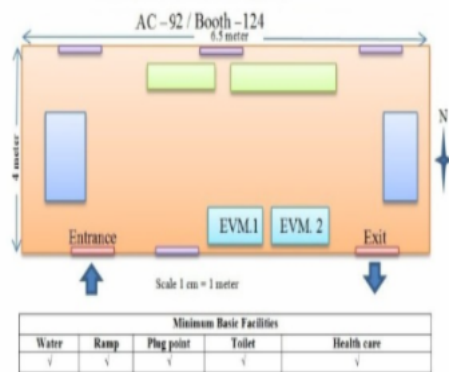

নির্বাচক নিবন্ধন আধিকারিকের স্বাক্ষর

Nazri Naksha

Google Map View

Polling Station Building Front View

Polling Station Front View

Cad View

Key MAP View

1 নাম : সুকুমার তালুকদার পিতার নাম : সুধীর তালুকদার বাড়ির নং : n0290 বয়স : 32 লিঙ্গ : পুরুষ	UHG2269124 ফটো উপলব্ধ	2 নাম : মনিকা তালুকদার মন্ডল স্বামীর নাম : সুমন তালুকদার বাড়ির নং : এন0290 বয়স : 32 লিঙ্গ : মহিলা	UHG2346005 ফটো উপলব্ধ	Q 3 নাম : প্রমিলা তালুকদার মন্ডল স্বামীর নাম : সুকুমার তালুকদার বাড়ির নং : এন0290 বয়স : 25 লিঙ্গ : মহিলা	UHG2346013 ফটো উপলব্ধ
4 নাম : সচিন তালুকদার পিতার নাম : সুধীর তালুকদার বাড়ির নং : n0290 বয়স : 30 লিঙ্গ : পুরুষ	UHG2181253 ফটো উপলব্ধ	5 নাম : দীপা অধিকারী মন্ডল স্বামীর নাম : উত্তম অধিকারী বাড়ির নং : N0057 বয়স : 31 লিঙ্গ : মহিলা	UHG1949221 ফটো উপলব্ধ	6 নাম : সবিতা অধিকারী স্বামীর নাম : চন্দ্র শেখর অধিকারী বাড়ির নং : n0568 বয়স : 33 লিঙ্গ : মহিলা	UHG1875442 ফটো উপলব্ধ
7 নাম : পুষ্প অধিকারী স্বামীর নাম : সুরেন্দ্র নাথ অধিকারী বাড়ির নং : n0057 বয়স : 56 লিঙ্গ : মহিলা	CRZ3095361 ফটো উপলব্ধ	8 নাম : চন্দ্রশেখর অধিকারী পিতার নাম : সুরেন্দ্রনাথ অধিকারী বাড়ির নং : n0057 বয়স : 38 লিঙ্গ : পুরুষ	CRZ3335171 ফটো উপলব্ধ	9 নাম : উত্তম অধিকারী পিতার নাম : সুরেন্দ্র নাথ অধিকারী বাড়ির নং : n0057 বয়স : 32 লিঙ্গ : পুরুষ	UHG2068468 ফটো উপলব্ধ
10 নাম : প্রদীপ কুমার বিশ্বাস পিতার নাম : আনন্দ কুমার বিশ্বাস বাড়ির নং : এন/এ বয়স : 51 লিঙ্গ : পুরুষ	XZD2541746 ফটো উপলব্ধ	11 নাম : রিয়া করণ সুর স্বামীর নাম : পলার্শ করণ বাড়ির নং : এন001 বয়স : 29 লিঙ্গ : মহিলা	TQR1887041 ফটো উপলব্ধ	12 নাম : শ্রেয়সী করন পিতার নাম : দেবেন করন বাড়ির নং : n0124 বয়স : 28 লিঙ্গ : মহিলা	UHG2068559 ফটো উপলব্ধ
13 নাম : পলাশ করন পিতার নাম : দেবেন করন বাড়ির নং : n0124 বয়স : 39 লিঙ্গ : পুরুষ	CRZ3609724 ফটো উপলব্ধ	14 নাম : দেবেন করন পিতার নাম : নারায়ন করন বাড়ির নং : n0124 বয়স : 66 লিঙ্গ : পুরুষ	CRZ2039634 ফটো উপলব্ধ	15 নাম : মালতী করন স্বামীর নাম : দেবেন করন বাড়ির নং : n0124 বয়স : 61 লিঙ্গ : মহিলা	WB/12/082/411990 ফটো উপলব্ধ
16 নাম : প্রিন্স কির্তনীয়া পিতার নাম : হরিনাথ কির্তনীয়া বাড়ির নং : n0344 বয়স : 35 লিঙ্গ : পুরুষ	UHG1554658 ফটো উপলব্ধ	17 নাম : সীমা কির্তনীয়া পিতার নাম : হরিনাথ কির্তনীয়া বাড়ির নং : n0345 বয়স : 33 লিঙ্গ : মহিলা	UHG1554708 ফটো উপলব্ধ	18 নাম : পুষ্প কির্তনীয়া স্বামীর নাম : হরিনাথ কির্তনীয়া বাড়ির নং : n0519 বয়স : 55 লিঙ্গ : মহিলা	UHG1889690 ফটো উপলব্ধ
19 নাম : বন্টু কির্তনীয়া পিতার নাম : প্রান কুমার কির্তনীয়া বাড়ির নং : n0300 বয়স : 52 লিঙ্গ : পুরুষ	CRZ3544954 ফটো উপলব্ধ	20 নাম : বিনা কির্তনীয়া স্বামীর নাম : বন্টু কির্তনীয়া বাড়ির নং : n0302 বয়স : 50 লিঙ্গ : মহিলা	UHG1200740 ফটো উপলব্ধ	21 নাম : মনিকা কির্তনীয়া পিতার নাম : বন্টু কির্তনীয়া বাড়ির নং : n0300 বয়স : 30 লিঙ্গ : মহিলা	UHG2068328 ফটো উপলব্ধ
22 নাম : মিতালী কির্তনীয়া পিতার নাম : বন্টু কির্তনীয়া বাড়ির নং : N0300 বয়স : 25 লিঙ্গ : মহিলা	UHG2539344 ফটো উপলব্ধ	23 নাম : নমিতা সরকার(কির্তনীয়া) স্বামীর নাম : গৌরাঙ্গ সরকার বাড়ির নং : n0148 বয়স : 50 লিঙ্গ : মহিলা	UHG2434090 ফটো উপলব্ধ	24 নাম : শান্তি কির্তনীয়া স্বামীর নাম : হরিনাথ কির্তনীয়া বাড়ির নং : n0148 বয়স : 69 লিঙ্গ : মহিলা	UHG2422277 ফটো উপলব্ধ
25 নাম : হরিনাথ কির্তনীয়া পিতার নাম : কানাই কির্তনীয়া বাড়ির নং : n0443 বয়স : 59 লিঙ্গ : পুরুষ	UHG1673201 ফটো উপলব্ধ	26 নাম : লক্ষ্মী কির্তনীয়া স্বামীর নাম : রাধেশ্যাম কির্তনীয়া বাড়ির নং : n0162 বয়স : 61 লিঙ্গ : মহিলা	UHG2511020 ফটো উপলব্ধ	27 নাম : ব্রজেশ্বর মণ্ডল পিতার নাম : সতীশ মণ্ডল বাড়ির নং : n0162 বয়স : 55 লিঙ্গ : পুরুষ	UHG1868298 ফটো উপলব্ধ
28 নাম : রাকেশ কির্তনীয়া পিতার নাম : রাধেশ্যাম কির্তনীয়া বাড়ির নং : n0162 বয়স : 27 লিঙ্গ : পুরুষ	UHG2181865 ফটো উপলব্ধ	29 নাম : রাধেশ্যাম কির্তনীয়া পিতার নাম : ব্রজেশ্বর কির্তনীয়া বাড়ির নং : n0162 বয়স : 67 লিঙ্গ : পুরুষ	UHG2601557 ফটো উপলব্ধ	30 নাম : পাপন মন্ডল পিতার নাম : ব্রজেশ্বর মন্ডল বাড়ির নং : এন0001 বয়স : 26 লিঙ্গ : পুরুষ	UHG2342137 ফটো উপলব্ধ