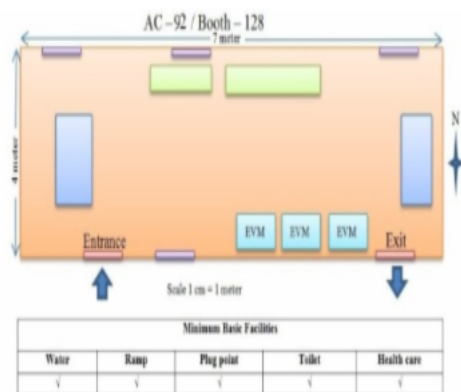

নির্বাচক নিবন্ধন আধিকারিকের স্বাক্ষর

Nazri Naksha

Google Map View

**Charkanchrapara Primary School,
Room No. - 1
AC-92 / Booth No-128**

Polling Station Building Front View

Polling Station Front View

Cad View