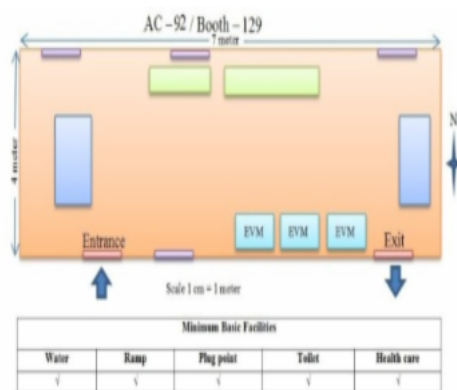

নির্বাচক নিবন্ধন আধিকারিকের স্বাক্ষর

Nazri Naksha

Google Map View

**Charkanchrapara Primary School,  
Room No. - 2  
AC\_92 / Booth No- 129**

Polling Station Building Front View

Polling Station Front View

Cad View