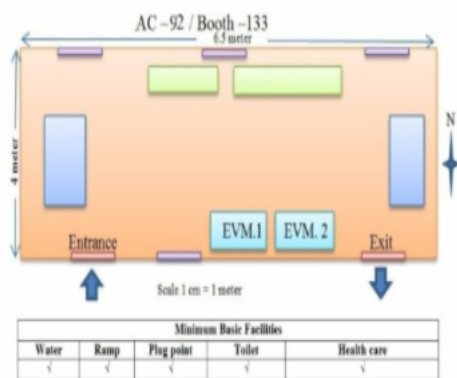

নির্বাচক নিবন্ধন আধিকারিকের স্বাক্ষর

Nazri Naksha

Google Map View

Polling Station Building Front View

Polling Station Front View

Cad View

Key MAP View

1 নাম : মেঘিয়া কেওট স্বামীর নাম : জর্থন কেওট বাড়ির নং : n0103 বয়স : 76 লিঙ্গ : মহিলা	WB/12/082/432015	ফটো উপলব্ধ	Q 2 নাম : মঙ্গল কেওট পিতার নাম : জর্থন কেওট বাড়ির নং : বয়স : 44 লিঙ্গ : পুরুষ	CRZ3636347	ফটো উপলব্ধ	Q 3 নাম : বিক্রি কিষোট পিতার নাম : মোংগল কিষোট বাড়ির নং : এন0103 বয়স : 22 লিঙ্গ : পুরুষ	UHG2777118	ফটো উপলব্ধ
4 নাম : অর্পী মাহাতো পিতার নাম : বাড়ির নং : 00 বয়স : 36 লিঙ্গ : পুরুষ	APD2370054	ফটো উপলব্ধ	5 নাম : নিশা কৈরী পিতার নাম : শৈলেন কৈরী বাড়ির নং : এন0064 বয়স : 22 লিঙ্গ : মহিলা	UHG2767465	ফটো উপলব্ধ	6 নাম : খুশবু কৈরী স্বামীর নাম : সঞ্জয় কৈরী বাড়ির নং : এন0124 বয়স : 28 লিঙ্গ : মহিলা	ARZ2324846	ফটো উপলব্ধ
7 নাম : অমৃতা কৈরী পিতার নাম : সুরেশ কৈরী বাড়ির নং : এন0063 বয়স : 25 লিঙ্গ : মহিলা	UHG2656445	ফটো উপলব্ধ	8 নাম : মনীষা কৈরী পিতার নাম : শৈলেন কৈরী বাড়ির নং : এন0064 বয়স : 24 লিঙ্গ : মহিলা	UHG2656056	ফটো উপলব্ধ	9 নাম : রাহুল কৈরী পিতার নাম : শৈলেন কৈরী বাড়ির নং : n0286 বয়স : 26 লিঙ্গ : পুরুষ	UHG2275782	ফটো উপলব্ধ
10 নাম : মধু কৈরী স্বামীর নাম : সুরেশ কৈরী বাড়ির নং : n0063 বয়স : 50 লিঙ্গ : মহিলা	WB/12/082/432057	ফটো উপলব্ধ	11 নাম : চিত্তরঞ্জন মাহাতো পিতার নাম : দশরথ মাহাতো বাড়ির নং : এন0064 বয়স : 35 লিঙ্গ : পুরুষ	STB1440080	ফটো উপলব্ধ	12 নাম : প্রদীপ কৈরী পিতার নাম : পরেশ নাথ কৈরী বাড়ির নং : n0056 বয়স : 41 লিঙ্গ : পুরুষ	CRZ3337235	ফটো উপলব্ধ
13 নাম : মীরা কৈরী স্বামীর নাম : পরেশনাথ কৈরী বাড়ির নং : n0056 বয়স : 59 লিঙ্গ : মহিলা	WB/12/082/432434	ফটো উপলব্ধ	14 নাম : রনজিৎ কৈরী পিতার নাম : পরেশনাথ কৈরী বাড়ির নং : n0056 বয়স : 36 লিঙ্গ : পুরুষ	UHG1159243	ফটো উপলব্ধ	15 নাম : সুরেশ কৈরী পিতার নাম : মদনমোহন কৈরী বাড়ির নং : n0063 বয়স : 57 লিঙ্গ : পুরুষ	WB/12/082/432075	ফটো উপলব্ধ
16 নাম : মহেশ কৈরী পিতার নাম : সুরেশ কৈরী বাড়ির নং : n0063 বয়স : 31 লিঙ্গ : পুরুষ	UHG1676816	ফটো উপলব্ধ	17 নাম : শৈলেন কৈরী পিতার নাম : মদনমোহন কৈরী বাড়ির নং : n0064 বয়স : 53 লিঙ্গ : পুরুষ	UHG2945863	ফটো উপলব্ধ	Q 18 নাম : শান্তি কৈরী স্বামীর নাম : শৈলেন কৈরী বাড়ির নং : বয়স : 46 লিঙ্গ : মহিলা	UHG1557297	ফটো উপলব্ধ
19 নাম : দুলালী কৈরী স্বামীর নাম : অশোক কৈরী বাড়ির নং : n0068 বয়স : 57 লিঙ্গ : মহিলা	WB/12/082/432203	ফটো উপলব্ধ	20 নাম : শোভা কৈরী পিতার নাম : অশোক কৈরী বাড়ির নং : n0068 বয়স : 40 লিঙ্গ : মহিলা	UHG1802032	ফটো উপলব্ধ	21 নাম : কমল কৈরী পিতার নাম : অশোক কৈরী বাড়ির নং : n0068 বয়স : 35 লিঙ্গ : পুরুষ	UHG1676436	ফটো উপলব্ধ
22 নাম : শঙ্কর কৈরী পিতার নাম : তুলসী কৈরী বাড়ির নং : n0068 বয়স : 55 লিঙ্গ : পুরুষ	UHG2510436	ফটো উপলব্ধ	23 নাম : রতন কৈরী পিতার নাম : রামকৃষ্ণ কৈরী বাড়ির নং : n0123 বয়স : 55 লিঙ্গ : পুরুষ	WB/12/082/432072	ফটো উপলব্ধ	24 নাম : শোভা কৈরী স্বামীর নাম : রতন কৈরী বাড়ির নং : n0123 বয়স : 49 লিঙ্গ : মহিলা	WB/12/082/432205	ফটো উপলব্ধ
25 নাম : সঞ্জয় কৈরী পিতার নাম : চন্দ্রদেব কৈরী বাড়ির নং : n0124 বয়স : 42 লিঙ্গ : পুরুষ	CRZ3104239	ফটো উপলব্ধ	26 নাম : চিত্তা কৈরী স্বামীর নাম : শঙ্কর কৈরী বাড়ির নং : n0068 বয়স : 46 লিঙ্গ : মহিলা	CRZ3707825	ফটো উপলব্ধ	27 নাম : বীরেন্দ্র কৈরী পিতার নাম : দিনেশ্বর মাহাতো বাড়ির নং : n0060 বয়স : 40 লিঙ্গ : পুরুষ	UHG2185460	ফটো উপলব্ধ
28 নাম : পূজা কৈরী পিতার নাম : রতন কৈরী বাড়ির নং : n0293 বয়স : 28 লিঙ্গ : মহিলা	UHG2275857	ফটো উপলব্ধ	29 নাম : শিখা কৈরী পিতার নাম : শৈলেন কৈরী বাড়ির নং : n0064 বয়স : 28 লিঙ্গ : মহিলা	UHG2185395	ফটো উপলব্ধ	30 নাম : কৃষ্ণা কৈরী পিতার নাম : অশোক কৈরী বাড়ির নং : n0068 বয়স : 28 লিঙ্গ : পুরুষ	UHG2072825	ফটো উপলব্ধ