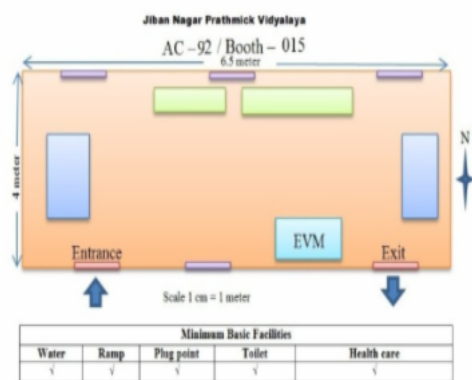

নির্বাচক নিবন্ধন আধিকারিকের স্বাক্ষর

Nazri Naksha

Google Map View

Jiban Nagar Prathmick Vidyalaya
AC_92 / Booth No- 15

Polling Station Building Front View

Polling Station Front View

Cad View

Key MAP View