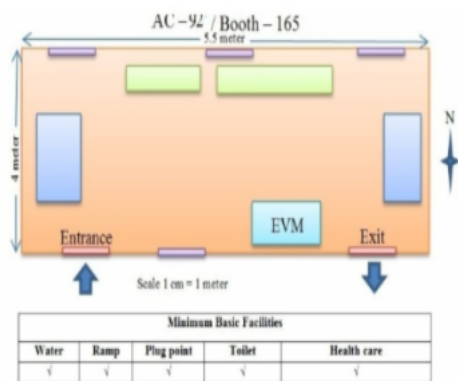

নির্বাচক নিবন্ধন আধিকারিকের স্বাক্ষর

Nazri Naksha

Google Map View

Polling Station Building Front View

Polling Station Front View

Cad View

Key MAP View

বিধানসভা নির্বাচনক্ষেত্রের নং, নাম : 92-কল্যাণী
ভাগ নং, নাম : 1-রবীন্দ্র নাথ কলোনী(আংশিক), বিদ্যাসাগর কলোনী