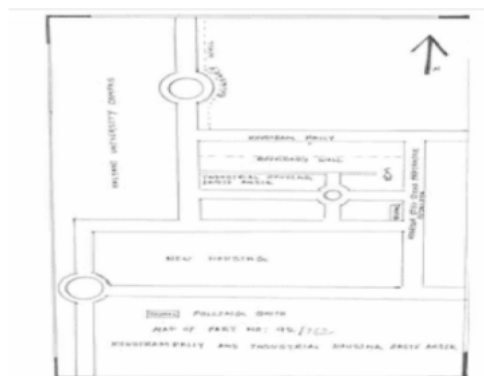

Nazri Naksha