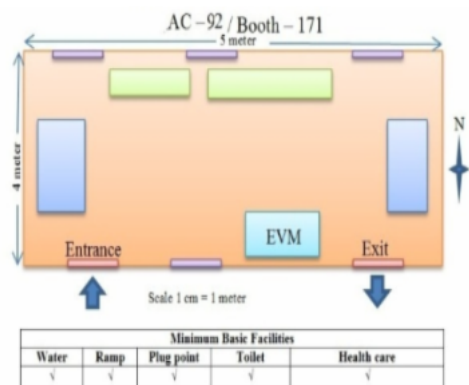

নির্বাচক নিবন্ধন আধিকারিকের স্বাক্ষর

Nazri Naksha

Google Map View

—Kalyani Shikshayatan, Block A,  
Room No. - 5  
AC\_92 / Booth No- 171

Polling Station Building Front View

Polling Station Front View

Cad View