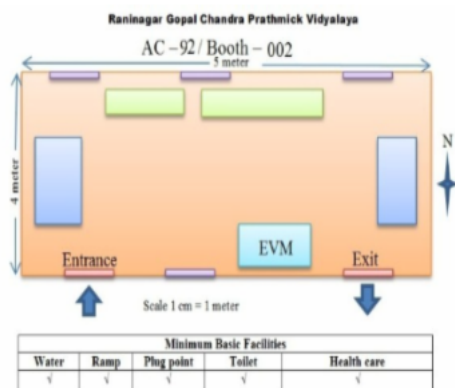

নির্বাচক নিবন্ধন আধিকারিকের স্বাক্ষর

Nazri Naksha

Google Map View

Polling Station Building Front View

92/2 Raninagar Gopal Chandra Prathmick Vidyalaya.

Polling Station Front View

Cad View

Key MAP View