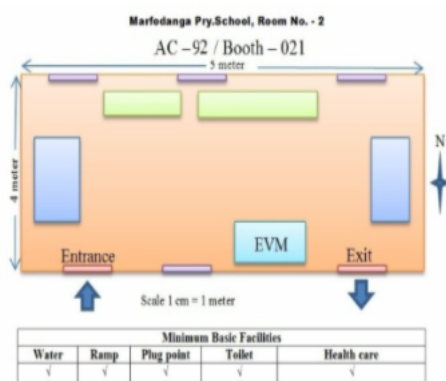

Cad View

Key MAP View