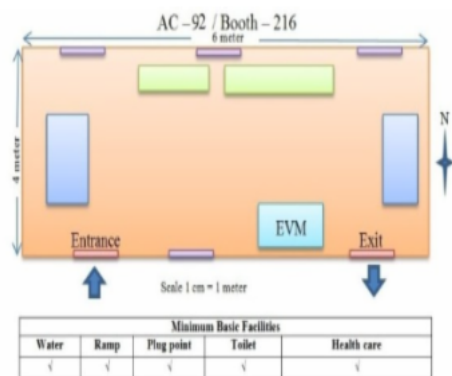

নির্বাচক নিবন্ধন আধিকারিকের স্বাক্ষর

Nazri Naksha

Google Map View

Rabindra Bhawan, Room No. - 2
AC_92 / Booth No- 216

Polling Station Building Front View

Polling Station Front View

Cad View

Key MAP View