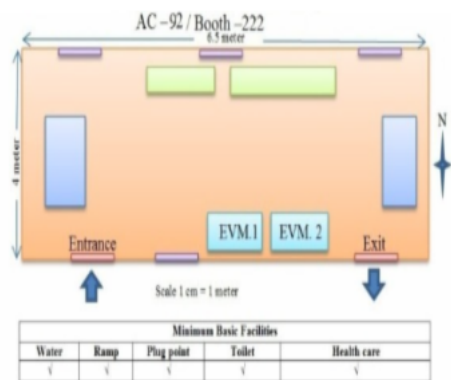

নির্বাচক নিবন্ধন আধিকারিকের স্বাক্ষর

Nazri Naksha

Google Map View

Polling Station Building Front View

Polling Station Front View

Cad View

Key MAP View

1 নাম : সঞ্জয় ওরাও পিতার নাম: বাবলু ওরাও বাড়ির নং : n0113 বয়স : 35 লিঙ্গ : পুরুষ	UHG1330695 ফটো উপলব্ধ	2 নাম : কুমা ওরাও পিতার নাম: বাবলু ওরাও বাড়ির নং : A/5 বয়স : 27 লিঙ্গ : মহিলা	UHG2249183 ফটো উপলব্ধ	3 নাম : পূজা সর্দার মায়ের নাম: লক্ষ্মী সর্দার বাড়ির নং : এন0113 বয়স : 26 লিঙ্গ : মহিলা	UHG2296291 ফটো উপলব্ধ
4 নাম : মলোতী সারেনা ওরাও স্বামীর নাম: কন্দু ওরাও বাড়ির নং : n0171 বয়স : 34 লিঙ্গ : মহিলা	UHG1574664 ফটো উপলব্ধ	5 নাম : চামরু কিসকু পিতার নাম: লব কিসকু বাড়ির নং : n0009 বয়স : 61 লিঙ্গ : পুরুষ	WB/12/082/696032 ফটো উপলব্ধ	6 নাম : ফুলমনি কিসকু স্বামীর নাম: চামরু কিসকু বাড়ির নং : n0009 বয়স : 56 লিঙ্গ : মহিলা	WB/12/082/696072 ফটো উপলব্ধ
7 নাম : গনেশ কিস্কু পিতার নাম: চামরু কিস্কু বাড়ির নং : A-5/412 বয়স : 36 লিঙ্গ : পুরুষ	UHG1841360 ফটো উপলব্ধ	8 নাম : দশরথ কিস্কু পিতার নাম: চামরু কিস্কু বাড়ির নং : n0009 বয়স : 29 লিঙ্গ : পুরুষ	UHG2113553 ফটো উপলব্ধ	9 নাম : সীতা কিস্কু মায়ের নাম: কানো কিস্কু বাড়ির নং : n0256 বয়স : 28 লিঙ্গ : মহিলা	UHG2113488 ফটো উপলব্ধ
10 নাম : যানু কিস্কু স্বামীর নাম: জগন্নাথ কিস্কু বাড়ির নং : n0256 বয়স : 45 লিঙ্গ : মহিলা	UHG1463595 ফটো উপলব্ধ	11 নাম : মুন্না কিস্কু পিতার নাম: সুরাই কিস্কু বাড়ির নং : n0304 বয়স : 41 লিঙ্গ : পুরুষ	UHG1464635 ফটো উপলব্ধ	Q 12 নাম : মীরা কিস্কু পিতার নাম: সুরাই কিস্কু বাড়ির নং : বয়স : 53 লিঙ্গ : মহিলা	UHG1464700 ফটো উপলব্ধ
Q 13 নাম : সুচিত্রা কিস্কু(মুর্মা) স্বামীর নাম: মুন্না কিস্কু বাড়ির নং : 41 বয়স : 38 লিঙ্গ : মহিলা	UHG2113603 ফটো উপলব্ধ	14 নাম : রেণ্টা কিস্কু পিতার নাম: ভতারাম কিস্কু বাড়ির নং : n0174 বয়স : 46 লিঙ্গ : পুরুষ	UHG1464809 ফটো উপলব্ধ	15 নাম : ইন্দ্র বৃশন চক্রবর্তী পিতার নাম: মঙ্গল মুর্মা বাড়ির নং : n0274 বয়স : 44 লিঙ্গ : পুরুষ	UHG1463900 ফটো উপলব্ধ
16 নাম : ভরত টুডু স্বামীর নাম: ভরত হেমব্রম বাড়ির নং : a/5 বয়স : 27 লিঙ্গ : মহিলা	UHG2286946 ফটো উপলব্ধ	17 নাম : রুনী টুডু পিতার নাম: সমরায় টুডু বাড়ির নং : এ-5/212 বয়স : 29 লিঙ্গ : মহিলা	UHG2113504 ফটো উপলব্ধ	18 নাম : হীরামনি টুডু পিতার নাম: বাসুদেব টুডু বাড়ির নং : A/5-348, বয়স : 29 লিঙ্গ : মহিলা	UHG2113512 ফটো উপলব্ধ
19 নাম : রাজো টুডু স্বামীর নাম: শ্যাম টুডু বাড়ির নং : 285 বয়স : 29 লিঙ্গ : মহিলা	UHG2113223 ফটো উপলব্ধ	20 নাম : রঞ্জিত টুডু মায়ের নাম: সুকমনি টুডু বাড়ির নং : 234 বয়স : 28 লিঙ্গ : পুরুষ	UHG2113249 ফটো উপলব্ধ	21 নাম : দীপক টুডু পিতার নাম: দিনা টুডু বাড়ির নং : A-5/365 বয়স : 32 লিঙ্গ : পুরুষ	UHG2113470 ফটো উপলব্ধ
22 নাম : পুনগি টুডু স্বামীর নাম: অর্জুন টুডু বাড়ির নং : এ-5 বয়স : 65 লিঙ্গ : মহিলা	UHG2897049 ফটো উপলব্ধ	23 নাম : শ্রাবনী টুডু পিতার নাম: মঙ্গল টুডু বাড়ির নং : A/5 বয়স : 27 লিঙ্গ : মহিলা	UHG2249258 ফটো উপলব্ধ	24 নাম : কালিয়া টুডু পিতার নাম: গোবিন্দ টুডু বাড়ির নং : A/5 বয়স : 28 লিঙ্গ : পুরুষ	UHG2249266 ফটো উপলব্ধ
25 নাম : নবীন টুডু পিতার নাম: শঙ্কর টুডু বাড়ির নং : n0191 বয়স : 29 লিঙ্গ : পুরুষ	UHG2113728 ফটো উপলব্ধ	26 নাম : সালকু টুডু পিতার নাম: বাসুদেব টুডু বাড়ির নং : A/5-348, বয়স : 32 লিঙ্গ : পুরুষ	UHG2113595 ফটো উপলব্ধ	27 নাম : সীতা হেমব্রম পিতার নাম: বিপ্র হেমব্রম বাড়ির নং : A-5/202 বয়স : 27 লিঙ্গ : মহিলা	UHG2214070 ফটো উপলব্ধ
28 নাম : ভূতনাথ হাঁসদা পিতার নাম: কল্যান হাঁসদা বাড়ির নং : n0191 বয়স : 34 লিঙ্গ : পুরুষ	UHG2214112 ফটো উপলব্ধ	29 নাম : গোবিন্দ টুডু পিতার নাম: দুবাই নাথ টুডু বাড়ির নং : n0354 বয়স : 43 লিঙ্গ : পুরুষ	UHG2214120 ফটো উপলব্ধ	30 নাম : মৌসুমী টুডু(হাঁসদা) স্বামীর নাম: টুনিয়া টুডু বাড়ির নং : 216 বয়স : 28 লিঙ্গ : মহিলা	UHG2214146 ফটো উপলব্ধ