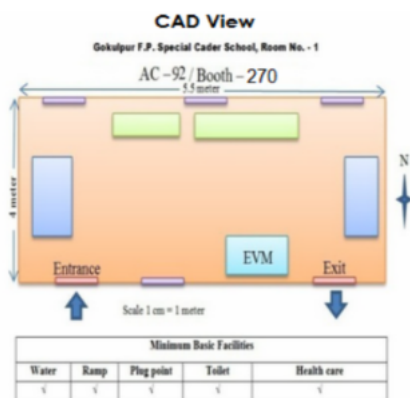

নির্বাচক নিবন্ধন আধিকারিকের স্বাক্ষর

Nazri Naksha

Google Map View

Polling Station Building Front View

Polling Station Front View

Cad View

Key MAP View

1	WB/12/082/594620	নাম : আলো (দাস) সরকার পিতার নাম: সুধীর সরকার বাড়ির নং : n0262 বয়স : 59 লিঙ্গ : মহিলা	ফটো উপলব্ধ	2	WB/12/082/612305	নাম : শেফালী আইচ স্বামীর নাম: বামন চন্দ্র আইচ বাড়ির নং : n0027 বয়স : 75 লিঙ্গ : মহিলা	ফটো উপলব্ধ	3	CRZ3182565	নাম : বামন চন্দ্র আইচ পিতার নাম: পরেশ আইচ বাড়ির নং : n0027 বয়স : 74 লিঙ্গ : পুরুষ	ফটো উপলব্ধ	
4	CRZ2099786	নাম : সুমন আইচ পিতার নাম: বামন আইচ বাড়ির নং : n0027 বয়স : 43 লিঙ্গ : পুরুষ	ফটো উপলব্ধ	5	UHG2884948	নাম : চিরঞ্জন ডাস পিতার নাম: রথিকান্ত ডাস বাড়ির নং : 1/143 এ বয়স : 83 লিঙ্গ : পুরুষ	ফটো উপলব্ধ	6	CRZ3354180	নাম : সুজয় আইচ পিতার নাম: বামন আইচ বাড়ির নং : n0027 বয়স : 39 লিঙ্গ : পুরুষ	ফটো উপলব্ধ	
7	CRZ2200459	নাম : হৃষিকেশ আইচ পিতার নাম: পরেশনাথ আইচ বাড়ির নং : n0028 বয়স : 81 লিঙ্গ : পুরুষ	ফটো উপলব্ধ	8	WB/12/082/612588	নাম : শিবানী আইচ স্বামীর নাম: শিবনারায়ন আইচ বাড়ির নং : n0028 বয়স : 60 লিঙ্গ : মহিলা	ফটো উপলব্ধ	9	UHG1351626	নাম : মধুমিতা আইচ পিতার নাম: শিবনারায়ন আইচ বাড়ির নং : n0028 বয়স : 34 লিঙ্গ : মহিলা	ফটো উপলব্ধ	
10	UHG2589414	নাম : শিবনারায়ন আইচ পিতার নাম: পরেশ নাথ আইচ বাড়ির নং : n0028 বয়স : 65 লিঙ্গ : পুরুষ	ফটো উপলব্ধ	11	WB/12/082/612379	নাম : তুলসী দাস উকিল পিতার নাম: ক্ষিতীশ চন্দ্র উকিল বাড়ির নং : 1/108 বয়স : 77 লিঙ্গ : পুরুষ	ফটো উপলব্ধ	12	UHG1583251	নাম : গুণ্ডাজীৎ উকিল পিতার নাম: তুলসী দাস উকিল বাড়ির নং : 1/108 বয়স : 33 লিঙ্গ : পুরুষ	ফটো উপলব্ধ	
13	UHG2450534	নাম : সুব্রতা উকিল স্বামীর নাম: তুলসী দাস উকিল বাড়ির নং : n0062 বয়স : 64 লিঙ্গ : মহিলা	ফটো উপলব্ধ	14	CRZ3178696	নাম : ননীগোপাল কুণ্ডু পিতার নাম: বনোয়ারীলাল কুণ্ডু বাড়ির নং : 1/29 বয়স : 78 লিঙ্গ : পুরুষ	ফটো উপলব্ধ	15	WB/12/082/612784	নাম : প্রদীপ কুণ্ডু পিতার নাম: সুরেন্দ্র কুণ্ডু বাড়ির নং : n0052 বয়স : 71 লিঙ্গ : পুরুষ	ফটো উপলব্ধ	
16	WB/12/082/612115	নাম : জয়দেব কুণ্ডু পিতার নাম: সুরেন্দ্র কুণ্ডু বাড়ির নং : n0052 বয়স : 66 লিঙ্গ : পুরুষ	ফটো উপলব্ধ	17	UHG1583301	নাম : মনিমালা কুণ্ডু(পাল) স্বামীর নাম: মহাদেব কুণ্ডু বাড়ির নং : n0052 বয়স : 50 লিঙ্গ : মহিলা	ফটো উপলব্ধ	18	WB/12/082/612584	নাম : ধীরেন কুণ্ডু পিতার নাম: মতিলাল কুণ্ডু বাড়ির নং : n0055 বয়স : 86 লিঙ্গ : পুরুষ	ফটো উপলব্ধ	
19	WB/12/082/612678	নাম : রানী কুণ্ডু স্বামীর নাম: ধীরেন কুণ্ডু বাড়ির নং : n0055 বয়স : 76 লিঙ্গ : মহিলা	ফটো উপলব্ধ	20	WB/12/082/612120	নাম : স্বপন কুণ্ডু পিতার নাম: ধীরেন কুণ্ডু বাড়ির নং : n0055 বয়স : 54 লিঙ্গ : পুরুষ	ফটো উপলব্ধ	21	WB/12/082/612517	নাম : তপন কুণ্ডু পিতার নাম: ধীরেন কুণ্ডু বাড়ির নং : n0055 বয়স : 49 লিঙ্গ : পুরুষ	ফটো উপলব্ধ	
22	WB/12/082/612777	নাম : বিভা কুণ্ডু পিতার নাম: মতিলাল কুণ্ডু বাড়ির নং : n0055 বয়স : 71 লিঙ্গ : মহিলা	ফটো উপলব্ধ	23	UHG2398584	নাম : মৃত্যুঞ্জয় কুণ্ডু পিতার নাম: সুনীল কুণ্ডু বাড়ির নং : n0055 বয়স : 59 লিঙ্গ : পুরুষ	ফটো উপলব্ধ	Q	24	UHG1212299	নাম : গৌরী দে স্বামীর নাম: সুবোধ দে বাড়ির নং : বয়স : 64 লিঙ্গ : মহিলা	ফটো উপলব্ধ
25	UHG1583236	নাম : অভিজিৎ কুণ্ডু পিতার নাম: অশোক কুমার কুণ্ডু বাড়ির নং : n0057 বয়স : 34 লিঙ্গ : পুরুষ	ফটো উপলব্ধ	26	CRZ3182631	নাম : সুমিত্রা কুণ্ডু পিতার নাম: চিত্তরঞ্জন কুণ্ডু বাড়ির নং : n0205 বয়স : 61 লিঙ্গ : মহিলা	ফটো উপলব্ধ	27	WB/12/082/612752	নাম : মিনা কুণ্ডু স্বামীর নাম: প্রদীপ কুণ্ডু বাড়ির নং : n0061 বয়স : 56 লিঙ্গ : মহিলা	ফটো উপলব্ধ	
28	UHG1722354	নাম : দ্বীপ কুন্ডু পিতার নাম: প্রদীপ কুন্ডু বাড়ির নং : n0061 বয়স : 35 লিঙ্গ : পুরুষ	ফটো উপলব্ধ	29	UHG1887785	নাম : শক্তি চন্দ্র সেন পিতার নাম: নিশ্চিন্ত সেন বাড়ির নং : n0055 বয়স : 61 লিঙ্গ : পুরুষ	ফটো উপলব্ধ	30	UHG2663441	নাম : দ্বীপা সেন পিতার নাম: শক্তি চন্দ্র সেন বাড়ির নং : 21/বী বয়স : 23 লিঙ্গ : মহিলা	ফটো উপলব্ধ	