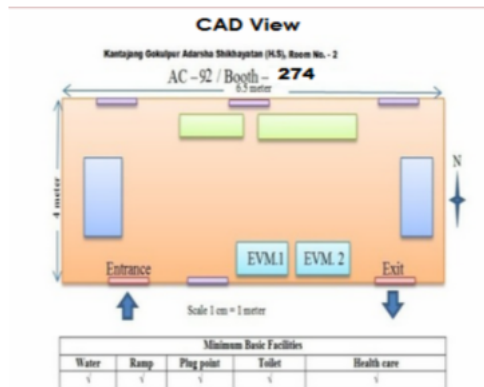

নির্বাচক নিবন্ধন আধিকারিকের স্বাক্ষর

Nazri Naksha

Google Map View

Polling Station Building Front View

Polling Station Front View

Cad View

Key MAP View

1 নাম : সেখ আবজেল পিতার নাম: সেখ সোবান বাড়ির নং : n0349 বয়স : 60 লিঙ্গ : পুরুষ	WB/19/129/081166	ফটো উপলব্ধ	2 নাম : দুলাল কৃষ্ণ চৌধুরী পিতার নাম: ভূষণ চৌধুরী বাড়ির নং : 122 বয়স : 73 লিঙ্গ : পুরুষ	XYV0883405	ফটো উপলব্ধ	3 নাম : সোমা অধিকারী (দে) স্বামীর নাম: দীপক অধিকারী বাড়ির নং : n0186 বয়স : 48 লিঙ্গ : মহিলা	WB/12/082/588233	ফটো উপলব্ধ
4 নাম : বিপ্লব অধিকারী পিতার নাম: ভূদেব অধিকারী বাড়ির নং : n0186 বয়স : 46 লিঙ্গ : পুরুষ	CRZ2100550	ফটো উপলব্ধ	5 নাম : দিপক অধিকারী পিতার নাম: ভূদেব অধিকারী বাড়ির নং : n0186 বয়স : 51 লিঙ্গ : পুরুষ	WB/12/082/588324	ফটো উপলব্ধ	6 নাম : মালতী অধিকারী স্বামীর নাম: ভূদেব অধিকারী বাড়ির নং : n0186 বয়স : 68 লিঙ্গ : মহিলা	WB/12/082/588518	ফটো উপলব্ধ
7 নাম : ভূদেব অধিকারী পিতার নাম: নিশিকান্ত অধিকারী বাড়ির নং : n0186 বয়স : 71 লিঙ্গ : পুরুষ	WB/12/082/588505	ফটো উপলব্ধ	8 নাম : মিতা অধিকারী(দে) স্বামীর নাম: অসীম অধিকারী বাড়ির নং : 137 বয়স : 53 লিঙ্গ : মহিলা	WB/12/082/588271	ফটো উপলব্ধ	9 নাম : অসীম কুমার অধিকারী পিতার নাম: কেশব লাল অধিকারী বাড়ির নং : n0135 বয়স : 56 লিঙ্গ : পুরুষ	UHG2449882	ফটো উপলব্ধ
10 নাম : সহিত অধিকারী পিতার নাম: অসীম কুমার অধিকারী বাড়ির নং : গোকুলপুর বয়স : 20 লিঙ্গ : পুরুষ	UHG2888139	ফটো উপলব্ধ	11 নাম : ঝুমা অধিকারী(সেন) স্বামীর নাম: বিপ্লব অধিকারী বাড়ির নং : n0243 বয়স : 49 লিঙ্গ : মহিলা	CRZ2100170	ফটো উপলব্ধ	12 নাম : গুন্ডা আচার্য স্বামীর নাম: অসিম আচার্য বাড়ির নং : n0021 বয়স : 61 লিঙ্গ : মহিলা	WB/12/082/588169	ফটো উপলব্ধ
13 নাম : রীতা আচার্য স্বামীর নাম: অসিত আচার্য বাড়ির নং : n0021 বয়স : 49 লিঙ্গ : মহিলা	WB/19/128/597567	ফটো উপলব্ধ	14 নাম : শেলী আচার্য স্বামীর নাম: অলোক আচার্য বাড়ির নং : n0021 বয়স : 54 লিঙ্গ : মহিলা	WB/26/180/087130	ফটো উপলব্ধ	15 নাম : অরূপ আচার্য পিতার নাম: অমূল্য আচার্য বাড়ির নং : n0021 বয়স : 58 লিঙ্গ : পুরুষ	UHG2432862	ফটো উপলব্ধ
16 নাম : আলোক আচার্য পিতার নাম: অমূল্য আচার্য বাড়ির নং : n0021 বয়স : 60 লিঙ্গ : পুরুষ	UHG2432169	ফটো উপলব্ধ	17 নাম : অসিত আচার্য পিতার নাম: অতুল চন্দ্র আচার্য বাড়ির নং : n0021 বয়স : 61 লিঙ্গ : পুরুষ	UHG2731586	ফটো উপলব্ধ	18 নাম : সেখ জব্বর আলি পিতার নাম: সেখ আবজেল বাড়ির নং : n0352 বয়স : 33 লিঙ্গ : পুরুষ	IQN0464792	ফটো উপলব্ধ
19 নাম : মৃগাঙ্ক কুণ্ডু পিতার নাম: বলরাম কুণ্ডু বাড়ির নং : n0103 বয়স : 44 লিঙ্গ : পুরুষ	CRZ2768513	ফটো উপলব্ধ	20 নাম : কৃষ্ণা কুণ্ডু স্বামীর নাম: বলরাম কুণ্ডু বাড়ির নং : n0103 বয়স : 64 লিঙ্গ : মহিলা	UHG2449429	ফটো উপলব্ধ	21 নাম : বলরাম কুণ্ডু পিতার নাম: যুগলকৃষ্ণ কুণ্ডু বাড়ির নং : n0103 বয়স : 69 লিঙ্গ : পুরুষ	UHG2449403	ফটো উপলব্ধ
22 নাম : মৃন্ময় কুন্ডু পিতার নাম: বলরাম কুন্ডু বাড়ির নং : n0103 বয়স : 29 লিঙ্গ : পুরুষ	UHG1987452	ফটো উপলব্ধ	23 নাম : দেবব্রত কুণ্ডু পিতার নাম: বাসুদেব কুণ্ডু বাড়ির নং : 91/14 বয়স : 55 লিঙ্গ : পুরুষ	UHG2770006	ফটো উপলব্ধ	24 নাম : দেবজিৎ কুণ্ডু পিতার নাম: দেবব্রত কুণ্ডু বাড়ির নং : পাট নং 276,91/14 বয়স : 22 লিঙ্গ : পুরুষ	UHG2915536	ফটো উপলব্ধ
25 নাম : বেবী কুণ্ডু স্বামীর নাম: দেবব্রত কুণ্ডু বাড়ির নং : 91/14 বয়স : 50 লিঙ্গ : মহিলা	DZW2247419	ফটো উপলব্ধ	26 নাম : দেবযানী বিশ্বাস পিতার নাম: তপন বিশ্বাস বাড়ির নং : গোকুলপুর বয়স : 21 লিঙ্গ : মহিলা	UHG2852572	ফটো উপলব্ধ	Q 27 নাম : সান্তানা কর্মকার পিতার নাম: রনজিৎ কর্মকার বাড়ির নং : বয়স : 51 লিঙ্গ : মহিলা	UHG1987684	ফটো উপলব্ধ
Q 28 নাম : কমল কর্মকার পিতার নাম: রনজিৎ কর্মকার বাড়ির নং : বয়স : 46 লিঙ্গ : পুরুষ	UHG1987692	ফটো উপলব্ধ	29 নাম : ভূপাল কুমার কুন্ডু পিতার নাম: তারাপদ কুন্ডু বাড়ির নং : n0197 বয়স : 78 লিঙ্গ : পুরুষ	WB/12/082/588667	ফটো উপলব্ধ	30 নাম : উষা রানী কুন্ডু স্বামীর নাম: বলরাম কুন্ডু বাড়ির নং : n0326 বয়স : 55 লিঙ্গ : মহিলা	UHG1987445	ফটো উপলব্ধ