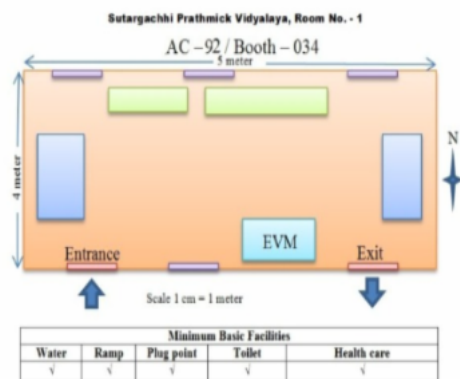

নির্বাচক নিবন্ধন আধিকারিকের স্বাক্ষর

Nazri Naksha

Google Map View

Polling Station Building Front View

Polling Station Front View

Cad View

Key MAP View

1	UHG2476612	নাম : বাদল পিতার নাম: শিবুপদ বাড়ির নং : n0004 বয়স : 61 লিঙ্গ : পুরুষ	ফটো উপলব্ধ	2	UHG2430528	নাম : ভজহরি পাল পিতার নাম: শিবুপদ পাল বাড়ির নং : n0004 বয়স : 50 লিঙ্গ : পুরুষ	ফটো উপলব্ধ	3	GQL3454436	নাম : কৃষ্ণা পাল স্বামীর নাম: মহাদেব পাল বাড়ির নং : n0004 বয়স : 48 লিঙ্গ : মহিলা	ফটো উপলব্ধ
4	WB/12/083/084735	নাম : মহাদেব পাল পিতার নাম: শিবুপদ পাল বাড়ির নং : n0004 বয়স : 58 লিঙ্গ : পুরুষ	ফটো উপলব্ধ	5	GQL3459674	নাম : সন্ধ্যারানী পাল স্বামীর নাম: বাদল পাল বাড়ির নং : n0004 বয়স : 50 লিঙ্গ : মহিলা	ফটো উপলব্ধ	6	GQL3454519	নাম : বিশুজিৎ পাল পিতার নাম: শীতল পাল বাড়ির নং : n0004 বয়স : 37 লিঙ্গ : পুরুষ	ফটো উপলব্ধ
7	WB/12/083/084651	নাম : দেবী রানী পাল স্বামীর নাম: শীতল পাল বাড়ির নং : n0004 বয়স : 59 লিঙ্গ : মহিলা	ফটো উপলব্ধ	8	UHG2759413	নাম : সুরোজিত পাল পিতার নাম: বাদল পাল বাড়ির নং : এন0004 বয়স : 22 লিঙ্গ : পুরুষ	ফটো উপলব্ধ	9	UHG2628543	নাম : সৌরভ তরফদার মায়ের নাম: রিমা তরফদার বাড়ির নং : N0127 বয়স : 25 লিঙ্গ : পুরুষ	ফটো উপলব্ধ
10	UHG2321552	নাম : পূর্ণিমা তরফদার মায়ের নাম: রীমা তরফদার বাড়ির নং : এন0127 বয়স : 26 লিঙ্গ : মহিলা	ফটো উপলব্ধ	11	WB/19/128/498020	নাম : রীমা (চৌধুরী) তরফদার স্বামীর নাম: সমরেন্দ্র তরফদার বাড়ির নং : n0127 বয়স : 45 লিঙ্গ : মহিলা	ফটো উপলব্ধ	12	GQL2700292	নাম : পম্পা (দত্ত) হালদার স্বামীর নাম: হরিপদ হালদার বাড়ির নং : n0236 বয়স : 45 লিঙ্গ : মহিলা	ফটো উপলব্ধ
13	UHG1638238	নাম : সুখমা কুন্ডু (দাস) স্বামীর নাম: বিষ্ণুপদ কুন্ডু বাড়ির নং : n0287 বয়স : 34 লিঙ্গ : মহিলা	ফটো উপলব্ধ	14	GQL3014545	নাম : রুমা (দাস) রক্ষিত স্বামীর নাম: কল্লোল রক্ষিত বাড়ির নং : n0228 বয়স : 45 লিঙ্গ : মহিলা	ফটো উপলব্ধ	15	GQL3014552	নাম : বিশ্ব হালদার পিতার নাম: কুম্ভেদ হালদার বাড়ির নং : n0228 বয়স : 43 লিঙ্গ : পুরুষ	ফটো উপলব্ধ
16	UHG2707156	নাম : টুম্পা হালদার স্বামীর নাম: বিশ্ব হালদার বাড়ির নং : এন0228 বয়স : 25 লিঙ্গ : মহিলা	ফটো উপলব্ধ	17	UHG2709012	নাম : বিষ্ণুপদ কুন্ডু পিতার নাম: শৈলেন্দ্র নাথ কুন্ডু বাড়ির নং : n0091 বয়স : 54 লিঙ্গ : পুরুষ	ফটো উপলব্ধ	18	UHG2585388	নাম : পরিমল কুন্ডু পিতার নাম: গোপাল কুন্ডু বাড়ির নং : n0085 বয়স : 52 লিঙ্গ : পুরুষ	ফটো উপলব্ধ
19	GQL3013737	নাম : মাধব চন্দ্র কুন্ডু পিতার নাম: গোপাল চন্দ্র কুন্ডু বাড়ির নং : n0085 বয়স : 61 লিঙ্গ : পুরুষ	ফটো উপলব্ধ	20	UHG2041176	নাম : মৌ কুন্ডু পিতার নাম: মাধব চন্দ্র কুন্ডু বাড়ির নং : n0085 বয়স : 29 লিঙ্গ : মহিলা	ফটো উপলব্ধ	21	UHG2151199	নাম : মৈত্রেয়ী কুন্ডু পিতার নাম: মলয় কুন্ডু বাড়ির নং : n0114 বয়স : 27 লিঙ্গ : মহিলা	ফটো উপলব্ধ
22	UHG1764497	নাম : প্রিয়াকা কুন্ডু পিতার নাম: আসিত কুন্ডু বাড়ির নং : n0192 বয়স : 30 লিঙ্গ : মহিলা	ফটো উপলব্ধ	23	UHG1925791	নাম : সায়েন প্রামানিক পিতার নাম: প্রান গোপাল প্রামানিক বাড়ির নং : n0114 বয়স : 30 লিঙ্গ : পুরুষ	ফটো উপলব্ধ	24	GQL3460185	নাম : বন্দনা নন্দী স্বামীর নাম: রবীন্দ্রনাথ নন্দী বাড়ির নং : n0114 বয়স : 45 লিঙ্গ : মহিলা	ফটো উপলব্ধ
25	GQL3013760	নাম : শ্যামলী কুন্ডু স্বামীর নাম: মলয় কুন্ডু বাড়ির নং : n0114 বয়স : 47 লিঙ্গ : মহিলা	ফটো উপলব্ধ	26	UHG1381003	নাম : শুকদেব নন্দী পিতার নাম: কার্তিক নন্দী বাড়ির নং : n0114 বয়স : 55 লিঙ্গ : পুরুষ	ফটো উপলব্ধ	27	UHG1638162	নাম : প্রাণ গোপাল প্রামানিক পিতার নাম: কালিপদ প্রামানিক বাড়ির নং : n0114 বয়স : 57 লিঙ্গ : পুরুষ	ফটো উপলব্ধ
Q 28	UHG2519213	নাম : রবীন্দ্রনাথ নন্দী পিতার নাম: কার্তিক নন্দী বাড়ির নং : বয়স : 59 লিঙ্গ : পুরুষ	ফটো উপলব্ধ	29	WB/12/083/084131	নাম : মানবেন্দ্র কুন্ডু পিতার নাম: মধুসূদন কুন্ডু বাড়ির নং : n0114 বয়স : 52 লিঙ্গ : পুরুষ	ফটো উপলব্ধ	30	WB/12/083/084127	নাম : মলয় কুন্ডু পিতার নাম: মধুসূদন কুন্ডু বাড়ির নং : n0114 বয়স : 58 লিঙ্গ : পুরুষ	ফটো উপলব্ধ