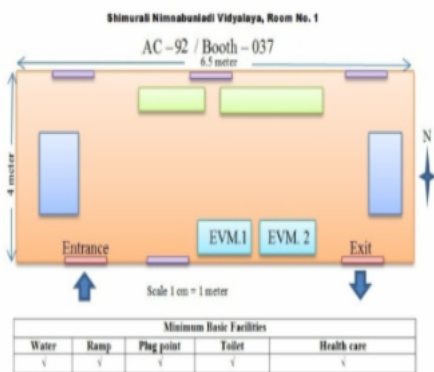

নির্বাচক নিবন্ধন আধিকারিকের স্বাক্ষর

Nazri Naksha

Google Map View

Polling Station Building Front View

Polling Station Front View

Cad View

Key MAP View

বিধানসভা নির্বাচনক্ষেত্রের নং, নাম : 92-কল্যাণী
ভাগ নং, নাম : 1-শিমুরালী মধ্য (আংশিক)