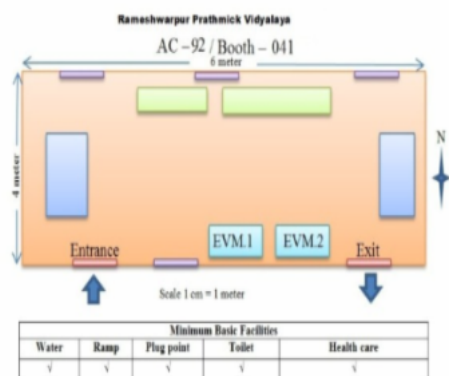

নির্বাচক নিবন্ধন আধিকারিকের স্বাক্ষর

Nazri Naksha

Google Map View

Polling Station Building Front View

Polling Station Front View

Cad View

Key MAP View

1 নাম : টুলু (মন্ডল)কির্তনীয়া স্বামীর নাম: সমীর মন্ডল বাড়ির নং : n0288 বয়স : 34 লিঙ্গ : মহিলা	UHG1641323 ফটো উপলব্ধ	2 নাম : ভগবতী কর্মকার স্বামীর নাম: দিলীপ কর্মকার বাড়ির নং : n0031 বয়স : 56 লিঙ্গ : মহিলা	WB/12/083/102086 ফটো উপলব্ধ	3 নাম : দীলিপ কর্মকার পিতার নাম: দুলাল কর্মকার বাড়ির নং : n0031 বয়স : 59 লিঙ্গ : পুরুষ	GQL3020906 ফটো উপলব্ধ
4 নাম : বুদ্ধদেব কর্মকার পিতার নাম: দুলাল কর্মকার বাড়ির নং : n0031 বয়স : 43 লিঙ্গ : পুরুষ	GQL2702520 ফটো উপলব্ধ	5 নাম : বাসুদেব কর্মকার পিতার নাম: দুলাল কর্মকার বাড়ির নং : n0031 বয়স : 42 লিঙ্গ : পুরুষ	GQL2702538 ফটো উপলব্ধ	6 নাম : মনিকা কর্মকার স্বামীর নাম: বাসুদেব কর্মকার বাড়ির নং : n0031 বয়স : 36 লিঙ্গ : মহিলা	UHG1535053 ফটো উপলব্ধ
7 নাম : সুব্রত কর্মকার পিতার নাম: দিলীপ কর্মকার বাড়ির নং : n0031 বয়স : 36 লিঙ্গ : পুরুষ	UHG1264613 ফটো উপলব্ধ	8 নাম : সুকান্ত কর্মকার পিতার নাম: দিলীপ কর্মকার বাড়ির নং : n0031 বয়স : 33 লিঙ্গ : পুরুষ	UHG1640994 ফটো উপলব্ধ	9 নাম : ছবি কর্মকার স্বামীর নাম: বিশু কর্মকার বাড়ির নং : n0032 বয়স : 56 লিঙ্গ : মহিলা	GQL3021334 ফটো উপলব্ধ
10 নাম : বুদ্ধদেব কর্মকার পিতার নাম: বিশু কর্মকার বাড়ির নং : n0032 বয়স : 40 লিঙ্গ : পুরুষ	UHG1144658 ফটো উপলব্ধ	11 নাম : অনুপমা কর্মকার স্বামীর নাম: বুদ্ধদেব কর্মকার বাড়ির নং : n0306 বয়স : 32 লিঙ্গ : মহিলা	UHG1765866 ফটো উপলব্ধ	12 নাম : আবদুল্লা মন্ডল পিতার নাম: তাইজেল মন্ডল বাড়ির নং : N0236 বয়স : 24 লিঙ্গ : পুরুষ	UHG2613867 ফটো উপলব্ধ
13 নাম : রেবেকা খাতুন মন্ডল স্বামীর নাম: মোহাম্মদ নাসিরুদ্দিন মন্ডল বাড়ির নং : n0234 বয়স : 41 লিঙ্গ : মহিলা	GQL3062213 ফটো উপলব্ধ	14 নাম : সালমা খাতুন মায়ের নাম: সাইলি মন্ডল বাড়ির নং : এন0209 বয়স : 27 লিঙ্গ : মহিলা	UHG2731164 ফটো উপলব্ধ	15 নাম : নারগিস খাতুন স্বামীর নাম: আজিম মন্ডল বাড়ির নং : 15 বয়স : 25 লিঙ্গ : মহিলা	UHG2702900 ফটো উপলব্ধ
16 নাম : জেসমিনা খাতুন পিতার নাম: রফিকুল দেওয়ান বাড়ির নং : এন0249 বয়স : 23 লিঙ্গ : মহিলা	UHG2702827 ফটো উপলব্ধ	17 নাম : খাদিজা খাতুন পিতার নাম: তায়জেল মন্ডল বাড়ির নং : এন0236 বয়স : 25 লিঙ্গ : মহিলা	UHG2702868 ফটো উপলব্ধ	18 নাম : তাসলিমা মন্ডল স্বামীর নাম: ইউসুফ মন্ডল বাড়ির নং : N0209 বয়স : 25 লিঙ্গ : মহিলা	UHG2613834 ফটো উপলব্ধ
19 নাম : সৌমিত্র ঘোষ পিতার নাম: নিমাই ঘোষ বাড়ির নং : 0250 বয়স : 39 লিঙ্গ : পুরুষ	UHG1928894 ফটো উপলব্ধ	20 নাম : আন্না ঘোষ স্বামীর নাম: মাধব ঘোষ বাড়ির নং : n0338 বয়স : 28 লিঙ্গ : মহিলা	UHG2264448 ফটো উপলব্ধ	21 নাম : মৌমিতা ঘোষ পিতার নাম: মনোরঞ্জন ঘোষ বাড়ির নং : n0330 বয়স : 26 লিঙ্গ : মহিলা	UHG2264364 ফটো উপলব্ধ
22 নাম : পিয়া ঘোষ স্বামীর নাম: অর্জুন ঘোষ বাড়ির নং : n0327 বয়স : 27 লিঙ্গ : মহিলা	UHG2264331 ফটো উপলব্ধ	23 নাম : প্রিয়ান্কা ঘোষ স্বামীর নাম: পার্থ ঘোষ বাড়ির নং : এন0177 বয়স : 27 লিঙ্গ : মহিলা	UHG2264307 ফটো উপলব্ধ	24 নাম : অমিত ঘোষ পিতার নাম: গোপাল ঘোষ বাড়ির নং : n0311 বয়স : 26 লিঙ্গ : পুরুষ	UHG2264174 ফটো উপলব্ধ
25 নাম : সুমন ঘোষ পিতার নাম: শম্ভুনাথ ঘোষ বাড়ির নং : n0312 বয়স : 26 লিঙ্গ : পুরুষ	UHG2264182 ফটো উপলব্ধ	26 নাম : অরিপ্দ্ম ঘোষ পিতার নাম: গোপাল চন্দ্র ঘোষ বাড়ির নং : n0318 বয়স : 27 লিঙ্গ : পুরুষ	UHG2264240 ফটো উপলব্ধ	27 নাম : গোপাল চন্দ্র ঘোষ পিতার নাম: মদন মোহন ঘোষ বাড়ির নং : n0096 বয়স : 71 লিঙ্গ : পুরুষ	GQL2003630 ফটো উপলব্ধ
28 নাম : অনিমা ঘোষ স্বামীর নাম: সুশান্ত ঘোষ বাড়ির নং : n0100 বয়স : 30 লিঙ্গ : মহিলা	UHG1928977 ফটো উপলব্ধ	29 নাম : মাধবীলতা ঘোষ স্বামীর নাম: তারক ঘোষ বাড়ির নং : n0309 বয়স : 59 লিঙ্গ : মহিলা	WB/12/082/288607 ফটো উপলব্ধ	30 নাম : শোভা ঘোষ স্বামীর নাম: গোপাল চন্দ্র ঘোষ বাড়ির নং : n0096 বয়স : 53 লিঙ্গ : মহিলা	GQL2004075 ফটো উপলব্ধ