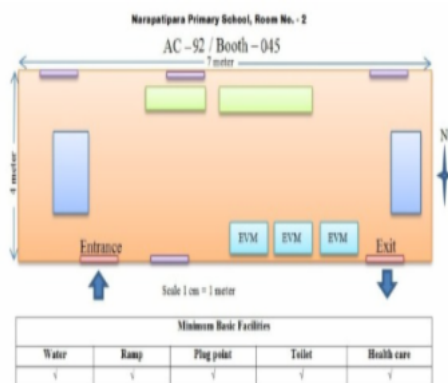

নির্বাচক নিবন্ধন আধিকারিকের স্বাক্ষর

Nazri Naksha

Google Map View

**Narapatipara Primary School,
Room No. - 2
AC_92 / Booth No- 45**

Polling Station Building Front View

Polling Station Front View

Cad View

Key MAP View