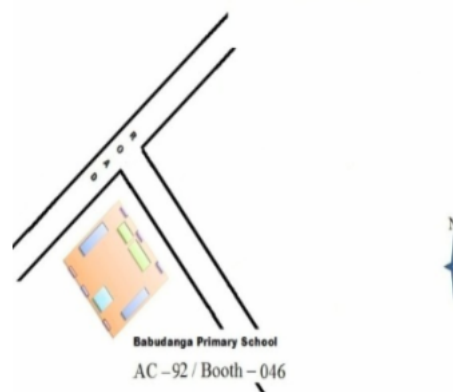

নির্বাচক নিবন্ধন আধিকারিকের স্বাক্ষর

Nazri Naksha

Google Map View

Polling Station Building Front View

Polling Station Front View

Cad View

Key MAP View

বিধানসভা নির্বাচনক্ষেত্রের নং, নাম : 92-কল্যাণী
ভাগ নং, নাম : 1-কুমারপুর দক্ষিণভাগ, খালধার পাড়া বাবুডাঙা