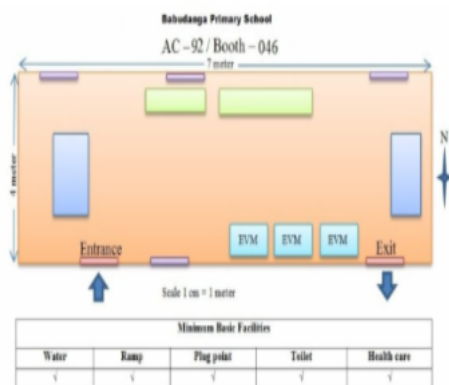

নির্বাচক নিবন্ধন আধিকারিকের স্বাক্ষর

Nazri Naksha

Google Map View

Polling Station Building Front View

Polling Station Front View

Cad View

Key MAP View

বিধানসভা নির্বাচনক্ষেত্রের নং, নাম : 92-কল্যাণী
ভাগ নং, নাম : 1-কুমারপুর দক্ষিণভাগ, খালধার পাড়া বাবুডাঙা