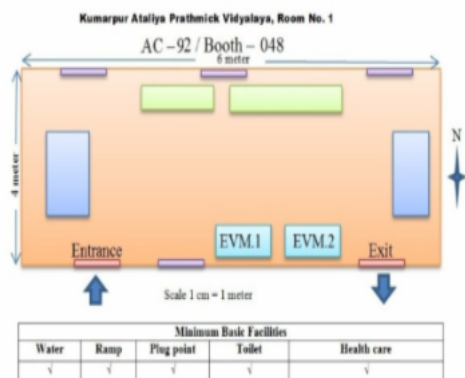

নির্বাচক নিবন্ধন আধিকারিকের স্বাক্ষর

Nazri Naksha

Google Map View

Polling Station Building Front View

Polling Station Front View

Cad View

Key MAP View

1 নাম : সবিতা পাল (ঘোষ) স্বামীর নাম: রবি পাল বাড়ির নং : n0103 বয়স : 43 লিঙ্গ : মহিলা	GQL3560554 ফটো উপলব্ধ	2 নাম : সঞ্জু ওরাও পিতার নাম: লক্ষীন্দর ওরাও বাড়ির নং : 20 (6) বয়স : 25 লিঙ্গ : পুরুষ	UHG2350601 ফটো উপলব্ধ	3 নাম : পূজা কোলে পিতার নাম: তপন কোলে বাড়ির নং : n0112 বয়স : 26 লিঙ্গ : মহিলা	UHG2265940 ফটো উপলব্ধ
4 নাম : সুব্রত কোলে পিতার নাম: সুধাংশু কোলে বাড়ির নং : n0013 বয়স : 28 লিঙ্গ : পুরুষ	UHG2045755 ফটো উপলব্ধ	5 নাম : সায়ন্তন কোলে পিতার নাম: তপন কোলে বাড়ির নং : এন0014 বয়স : 21 লিঙ্গ : পুরুষ	UHG2837136 ফটো উপলব্ধ	6 নাম : তপন কোলে পিতার নাম: মোহন্ত কোলে বাড়ির নং : n0014 বয়স : 56 লিঙ্গ : পুরুষ	UHG2473072 ফটো উপলব্ধ
7 নাম : প্রণব কুমার কোলে পিতার নাম: শান্তিরাম কোলে বাড়ির নং : n0010 বয়স : 53 লিঙ্গ : পুরুষ	WB/12/083/108413 ফটো উপলব্ধ	8 নাম : প্রতিমা কোলে(ঘোষ) স্বামীর নাম: ভাস্কর কোলে বাড়ির নং : n0015 বয়স : 46 লিঙ্গ : মহিলা	GQL1785575 ফটো উপলব্ধ	9 নাম : সুধাংশু কোলে পিতার নাম: শম্ভু চরণ কোলে বাড়ির নং : n0013 বয়স : 60 লিঙ্গ : পুরুষ	UHG2412054 ফটো উপলব্ধ
10 নাম : সুমনা কোলে পিতার নাম: দেবাংশু কোলে বাড়ির নং : এন0014 বয়স : 23 লিঙ্গ : মহিলা	UHG2694263 ফটো উপলব্ধ	11 নাম : পপ্পু কোলে পিতার নাম: অনিল কোলে বাড়ির নং : এন0057 বয়স : 22 লিঙ্গ : পুরুষ	UHG2781920 ফটো উপলব্ধ	12 নাম : মায়্যা কোলে স্বামীর নাম: সুধাংশু কোলে বাড়ির নং : n0013 বয়স : 49 লিঙ্গ : মহিলা	UHG2434959 ফটো উপলব্ধ
13 নাম : অর্পিতা কোলে(অধিকারী) স্বামীর নাম: প্রনব কুমার কোলে বাড়ির নং : n0010 বয়স : 41 লিঙ্গ : মহিলা	UHG1267384 ফটো উপলব্ধ	14 নাম : সৌরভ কোলে পিতার নাম: সুধাংশু কোলে বাড়ির নং : n0013 বয়স : 34 লিঙ্গ : পুরুষ	UHG1386671 ফটো উপলব্ধ	15 নাম : দেবাংশু কোলে পিতার নাম: মোহন্ত কোলে বাড়ির নং : n0014 বয়স : 62 লিঙ্গ : পুরুষ	UHG2454742 ফটো উপলব্ধ
16 নাম : অপর্ণা কোলে স্বামীর নাম: দেবাংশু কোলে বাড়ির নং : n0014 বয়স : 49 লিঙ্গ : মহিলা	UHG2483428 ফটো উপলব্ধ	17 নাম : দীপিকা কোলে স্বামীর নাম: তপন কোলে বাড়ির নং : n0014 বয়স : 45 লিঙ্গ : মহিলা	GQL3023868 ফটো উপলব্ধ	18 নাম : সবিতা কোলে স্বামীর নাম: কাশীনাথ কোলে বাড়ির নং : n0015 বয়স : 71 লিঙ্গ : মহিলা	WB/12/083/108379 ফটো উপলব্ধ
19 নাম : ভাস্কর কোলে পিতার নাম: কাশীনাথ কোলে বাড়ির নং : n0015 বয়স : 44 লিঙ্গ : পুরুষ	UHG0211615 ফটো উপলব্ধ	20 নাম : আশুতোষ কোলে পিতার নাম: হৃদয় কোলে বাড়ির নং : বয়স : 60 লিঙ্গ : পুরুষ	GQL3023884 ফটো উপলব্ধ	21 নাম : অর্চনা কোলে স্বামীর নাম: আশুতোষ কোলে বাড়ির নং : n0021 বয়স : 51 লিঙ্গ : মহিলা	FKY1715606 ফটো উপলব্ধ
22 নাম : লক্ষ্মী কোলে পিতার নাম: হৃদয় কোলে বাড়ির নং : n0056 বয়স : 55 লিঙ্গ : মহিলা	UHG2432219 ফটো উপলব্ধ	23 নাম : অলোক কোলে পিতার নাম: হৃদয় কোলে বাড়ির নং : n0056 বয়স : 52 লিঙ্গ : পুরুষ	WB/12/083/108902 ফটো উপলব্ধ	24 নাম : অনিমা কোলে স্বামীর নাম: অনিল কোলে বাড়ির নং : n0057 বয়স : 52 লিঙ্গ : মহিলা	WB/12/083/108176 ফটো উপলব্ধ
25 নাম : কাশীনাথ কোলে পিতার নাম: তারক কোলে বাড়ির নং : n0015 বয়স : 76 লিঙ্গ : পুরুষ	WB/12/083/108619 ফটো উপলব্ধ	26 নাম : অয়ন কোলে পিতার নাম: ভাস্কর কোলে বাড়ির নং : এন015 বয়স : 20 লিঙ্গ : পুরুষ	UHG2867562 ফটো উপলব্ধ	27 নাম : সায়ন কোলে পিতার নাম: ভাস্কর কোলে বাড়ির নং : এন0015 বয়স : 20 লিঙ্গ : পুরুষ	UHG2870459 ফটো উপলব্ধ
28 নাম : দুর্গা গুপ্তা কোলে স্বামীর নাম: স্বপন গুপ্তা বাড়ির নং : N0009 বয়স : 59 লিঙ্গ : মহিলা	UHG2625416 ফটো উপলব্ধ	29 নাম : লক্ষীন্দর ওরাও পিতার নাম: জারগা ওরাও বাড়ির নং : এন0009 বয়স : 45 লিঙ্গ : পুরুষ	CDK1695618 ফটো উপলব্ধ	30 নাম : স্বপন গুপ্তা পিতার নাম: প্রমোদ গুপ্তা বাড়ির নং : n0009 বয়স : 63 লিঙ্গ : পুরুষ	UHG2157063 ফটো উপলব্ধ